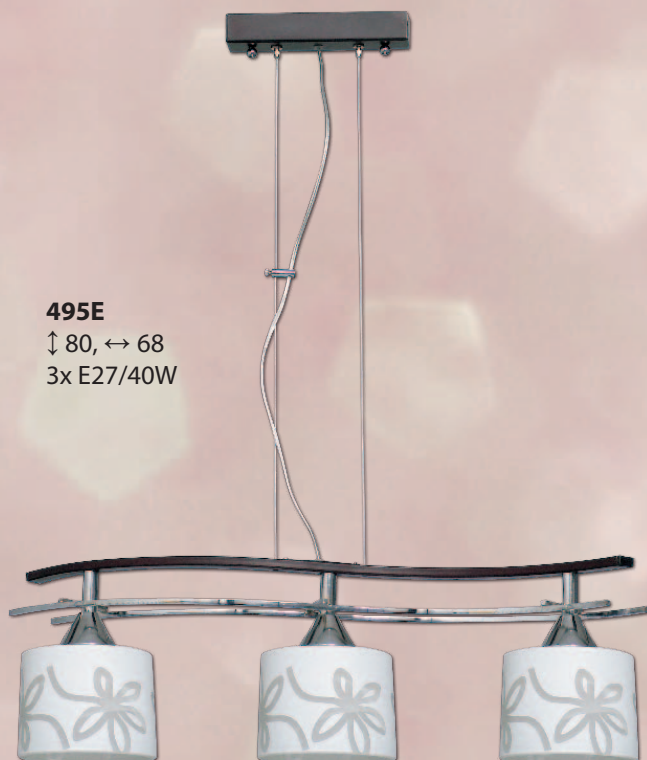

**V 382G**  
↑ 85, ↔ 34  
1xE27/75W

Bella

**495E**  
↑ 80, ↔ 68  
3x E27/40W

**495G**  
↑ 80, ↔ 21  
1x E27/60W

**495C**  
↑ 26, ↔ 14  
1x E27/60W