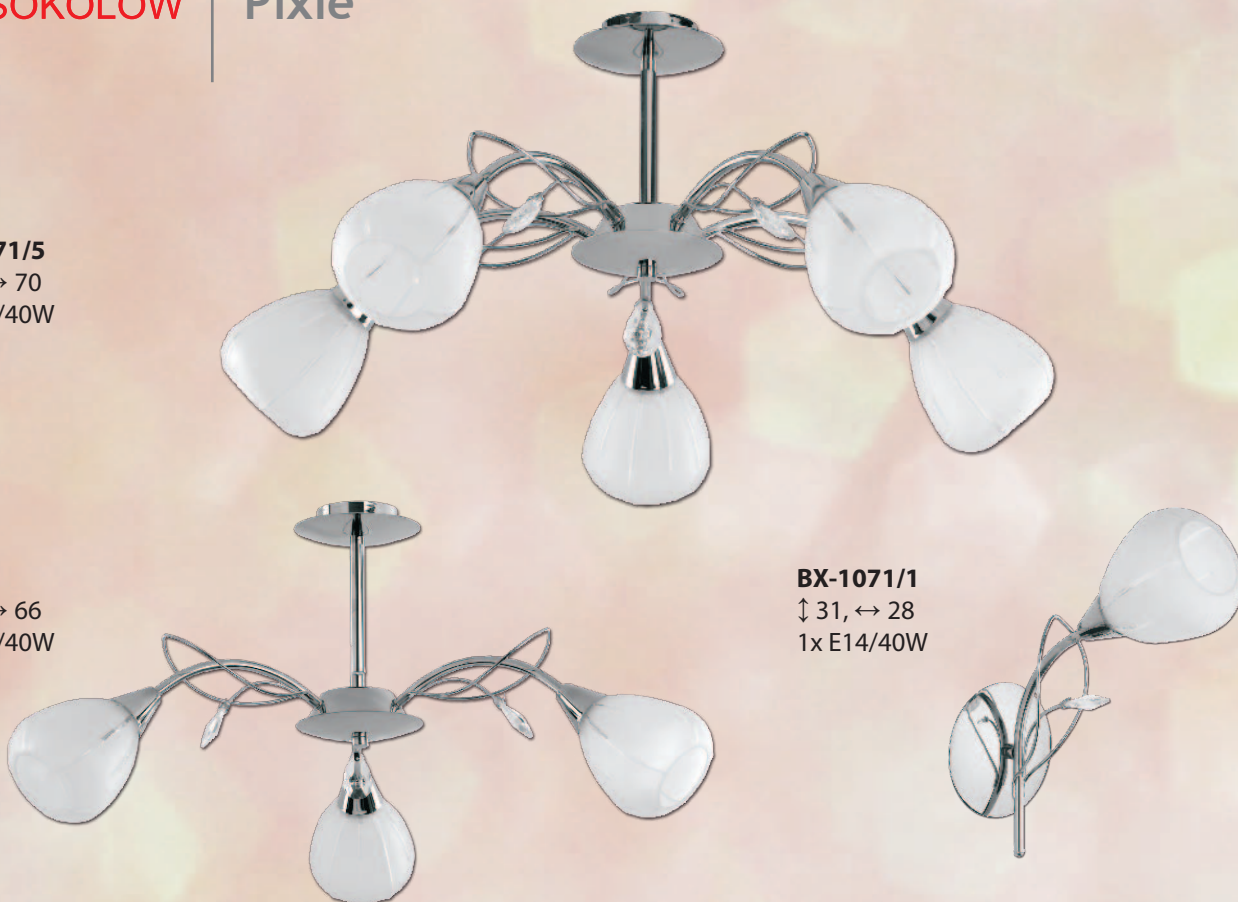

**PX-1075/5**  
↑ 67, ↔ 59  
5x E27/60W

**5108**  
↑ 67, ↔ 59  
5x E27/60W

**3108**  
↑ 67, ↔ 52  
3x E27/60W

**BX-1075/1**  
↑ 24, ↔ 29  
1x E27/60W

**PX-1071/5**  
↑ 37, ↔ 70  
5x E14/40W

**15153**  
↑ 37, ↔ 66  
5x E14/40W

**BX-1071/1**  
↑ 31, ↔ 28  
1x E14/40W

Pablo

 SOKOLOW

**PX-1074/3**  
↑ 31, ↔ 50  
3x E14/40W

**BX-1074/1**  
↑ 20, ↔ 10,5  
1x E14/40W

Jolly

 SOKOLOW

**PX-1100/2**  
↑ 19, ↔ 58  
2x E14/40W