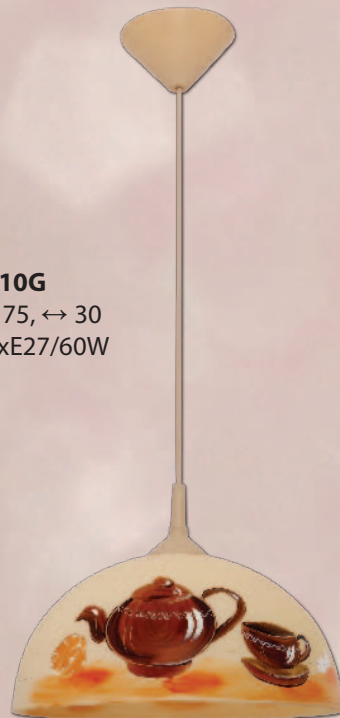

610G
↓ 75, ↔ 30
1x E27/60W