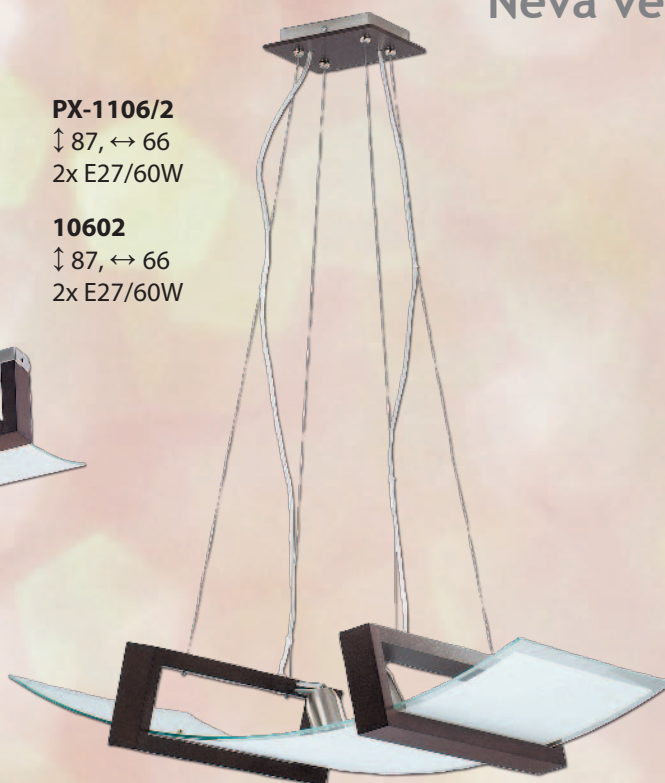

**10332**  
↑ 90, ↔ 34  
2x E14/40W

**10333**  
↑ 90, ↔ 52  
3x E14/40W

**BX-1069/1**  
↑ 24, ↔ 18  
1x E14/40W

**TX-1069/1**  
↑ 37, ↔ 16  
1x E14/40W

## Neva venge

**PX-1106/2**  
↓ 87, ↔ 66  
2x E27/60W

**10602**  
↓ 87, ↔ 66  
2x E27/60W

**10605**  
↓ 12, ↔ 48,5  
2x E27/60W

**BX-1106/1**  
↓ 31, ↔ 25  
1x E27/60W