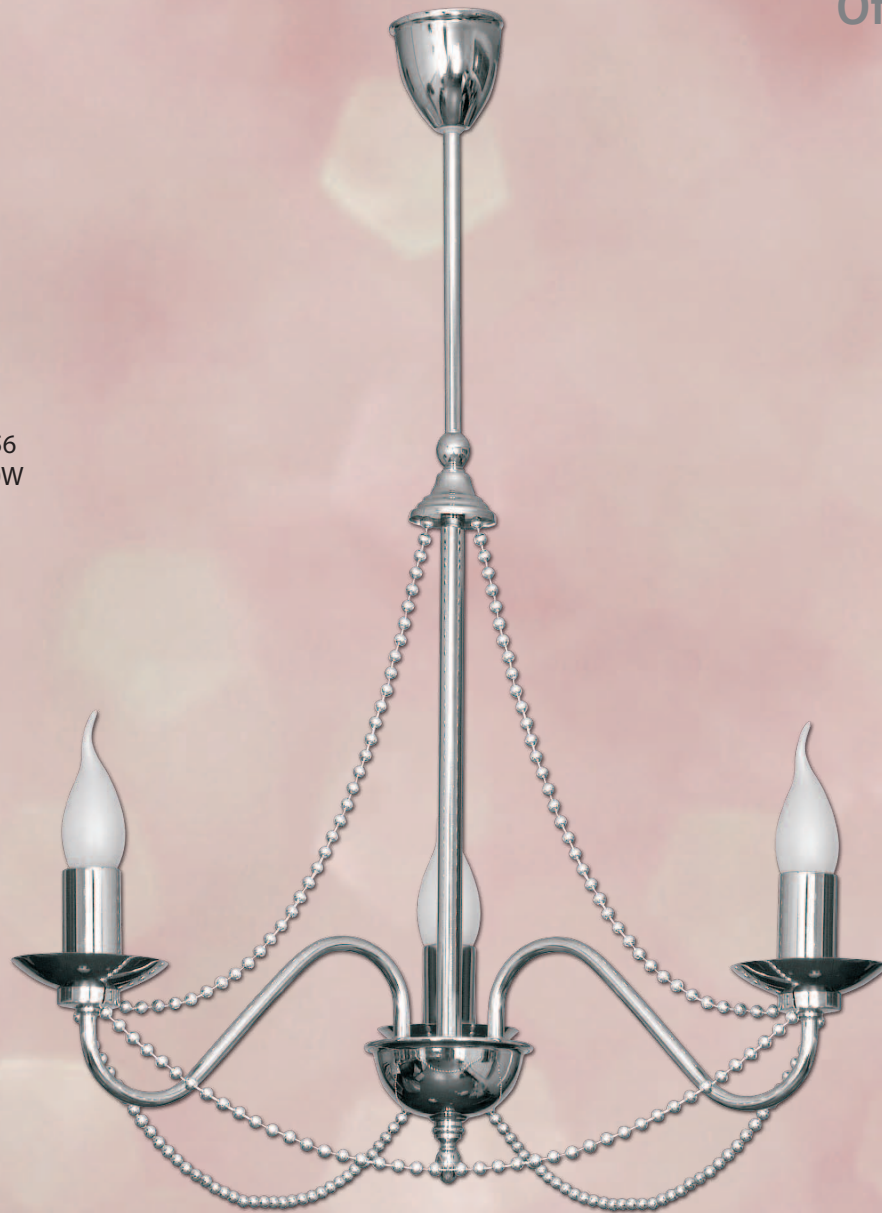

Ofelia

552E1
↑ 66, ↔ 56
3x E14/60W