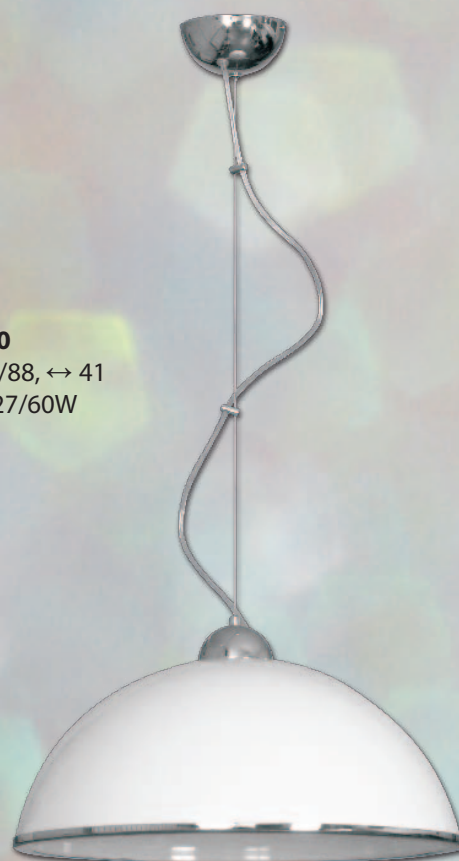

↑ 22, ↔ 12  
1x E14/60W

Kuchnia

rok zał. 1968

LUMINEX®  
producent lamp

**4869**

↑ 40/110, ↔ 40  
1xE27/60W

**4870**

↑ 38/88, ↔ 41  
1xE27/60W

**VELI 4**

↓ 40, ↔ 90  
4xE14/40W

**VELI 3**

↓ 40, ↔ 70  
3xE14/40W

**VELI 2**

↓ 40, ↔ 47  
2xE14/40W

**VELI K1**

↓ 20, ↔ 30  
1xE14/40W