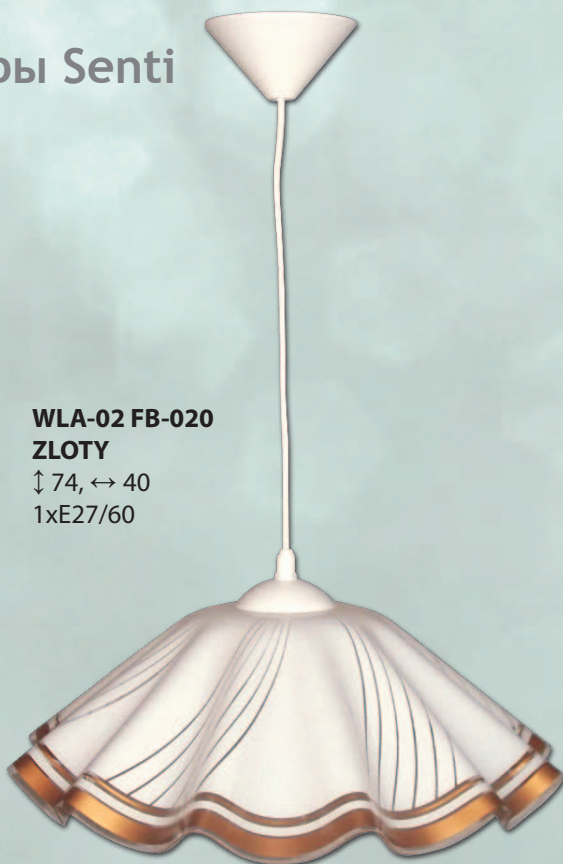

**FRUGO K1 BRAZ**

↓ 12, ↔ 20  
1xE14/40W

**FRUGO 2 BRAZ**

↓ 25, ↔ 42  
2xE14/40W

**WLA-02 FB-020**

**ZLOTY**

↑ 74, ↔ 40

1xE27/60