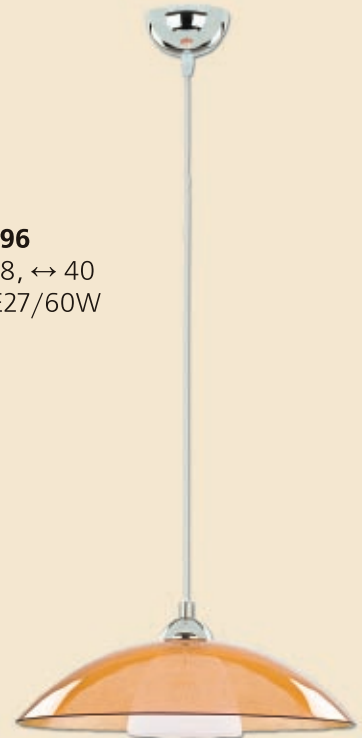

10196

↓ 118, ↔ 40
1x E27/60W