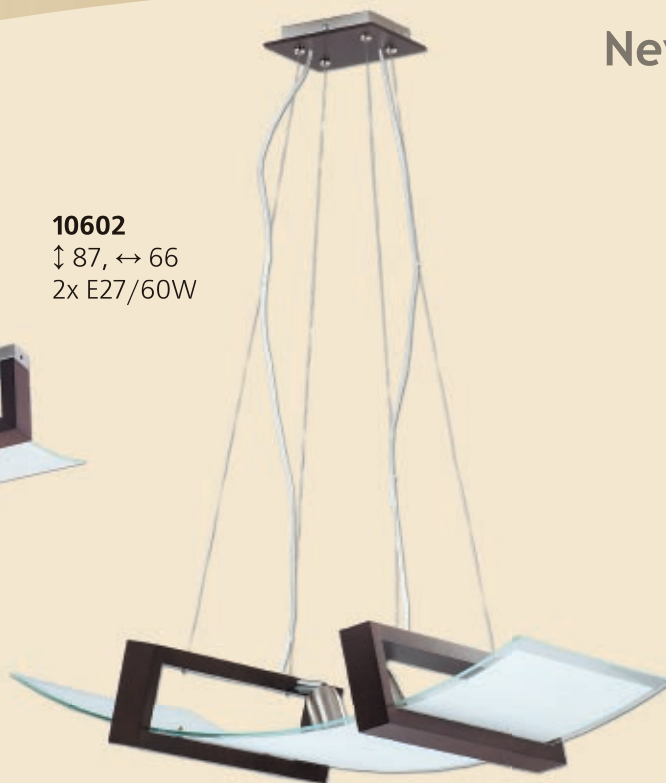

10330
↓ 24, ↔ 18
1x E14/40W

10339
↓ 156, ↔ 40
1x E27/60W

Neva venge

10602
↓ 87, ↔ 66
2x E27/60W

10605
↓ 12, ↔ 48,5
2x E27/60W

90006
↓ 31, ↔ 25
1x E27/60W

Eco venge

10663
↓ 90, ↔ 47
3x E27/60W

10668
↓ 33, ↔ 18
1x E27/60W

10661
↓ 90, ↔ 17
1x E27/60W

10660
↓ 20, ↔ 20
1x E27/60W

10662
↓ 90, ↔ 39
2x E27/60W

Eco

1037
 ↓ 90, ↔ 47
 3x E27/60W

14308
 ↓ 33, ↔ 18
 1x E27/60W

1035
 ↓ 90, ↔ 17
 1x E27/60W