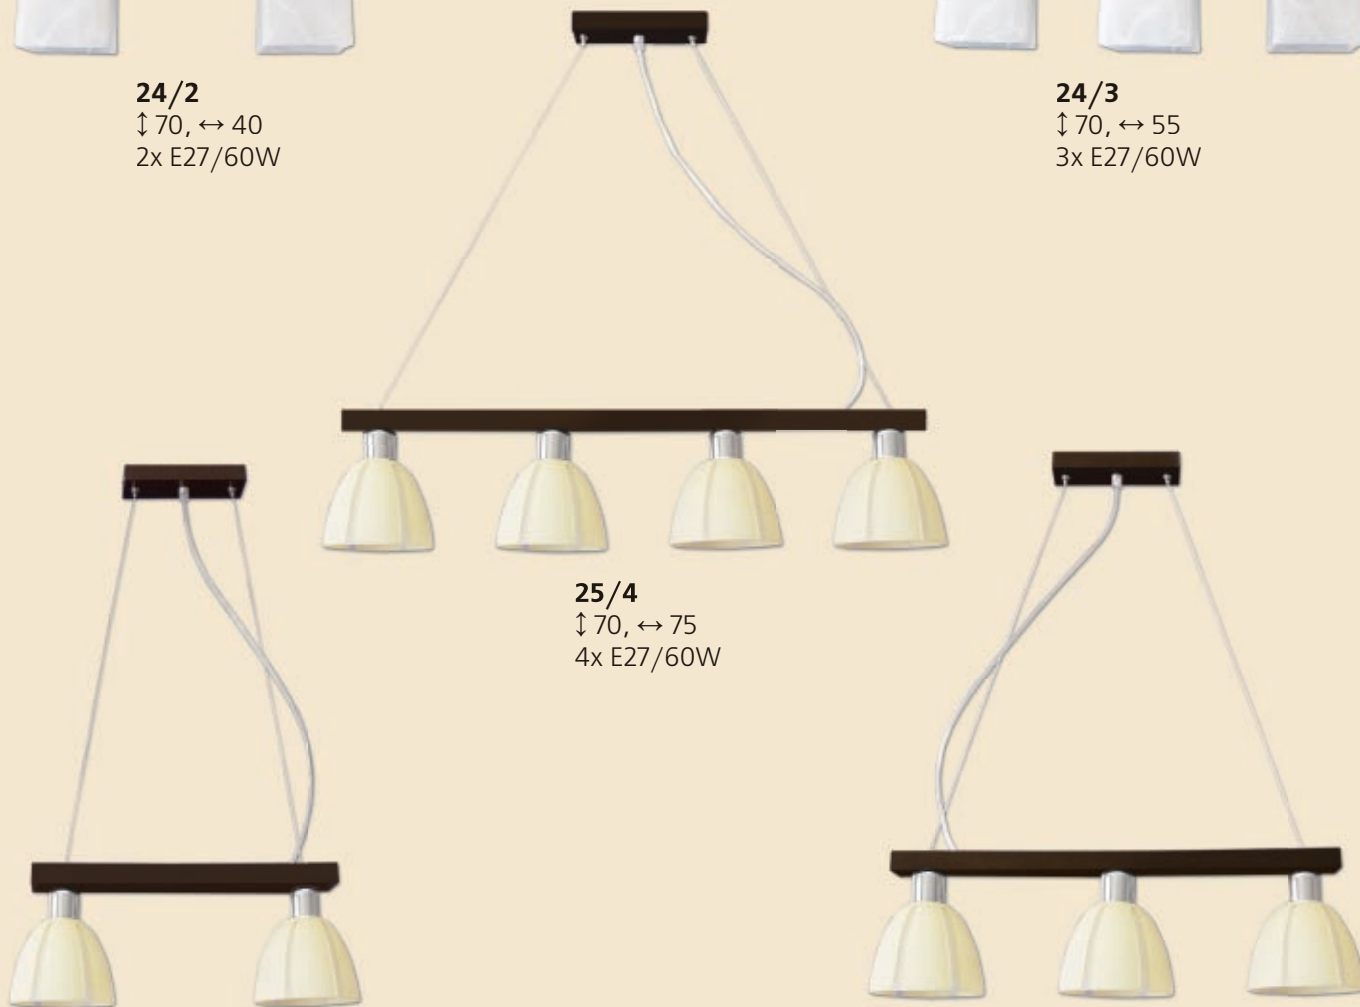

PL-1
↑ 9, Ø 31
1x E27/60W

PL-1 (25)
↑ 9, Ø 25
1x E27/60W

PL-1/2
↑ 9, Ø 31
1x E27/60W

PL-2
↑ 9, Ø 40
2x E27/60W

13/11
↑ 70, Ø 35
1x E27/60W

PL-1
↑ 9, Ø 30
1x E27/60W

PL-1/2
↑ 9, Ø 30
1x E27/60W

7/5
↑ 70, Ø 40
1x E27/60W

7/15
↑ 70, Ø 40
1x E27/60W

7/16
↑ 70, Ø 40
1x E27/60W

20/1
↓ 70, ↔ 11
1x E27/60W

20/3
↓ 70, ↔ 55
3x E27/60W

20/2
↓ 70, ↔ 40
2x E27/60W

21/1
↓ 70, ↔ 11
1x E27/60W

21/3
↓ 70, ↔ 55
3x E27/60W

21/2
↓ 70, ↔ 40
2x E27/60W

22/1
 ↓ 70, ↔ 11
 1x E27/60W

22/3
 ↓ 70, ↔ 55
 3x E27/60W

22/2
 ↓ 70, ↔ 40
 2x E27/60W

23/4
 ↓ 70, ↔ 75
 4x E27/60W

23/2
 ↓ 70, ↔ 40
 2x E27/60W

23/3
 ↓ 70, ↔ 55
 3x E27/60W

24/4
↓ 70, ↔ 75
4x E27/60W

24/2
↓ 70, ↔ 40
2x E27/60W

24/3
↓ 70, ↔ 55
3x E27/60W

25/4
↓ 70, ↔ 75
4x E27/60W

25/2
↓ 70, ↔ 40
2x E27/60W

25/3
↓ 70, ↔ 55
3x E27/60W

26/1
 ↓ 20, ↔ 11
 1x E14/40W

26/2
 ↓ 20, ↔ 40
 2x E14/40W

26/2K
 ↓ 20, ↔ 18
 2x E14/40W

26/3
 ↓ 20, ↔ 55
 3x E14/40W