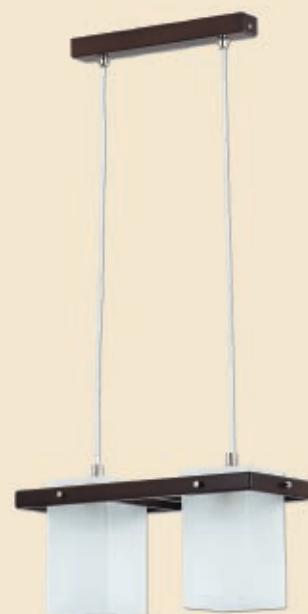

Neva venge

10602
↓ 87, ↔ 66
2x E27/60W

10605
↓ 12, ↔ 48,5
2x E27/60W

90006
↓ 31, ↔ 25
1x E27/60W

Eco venge

10663
↓ 90, ↔ 47
3x E27/60W

10668
↓ 33, ↔ 18
1x E27/60W

10661
↓ 90, ↔ 17
1x E27/60W

10660
↓ 20, ↔ 20
1x E27/60W

10662
↓ 90, ↔ 39
2x E27/60W