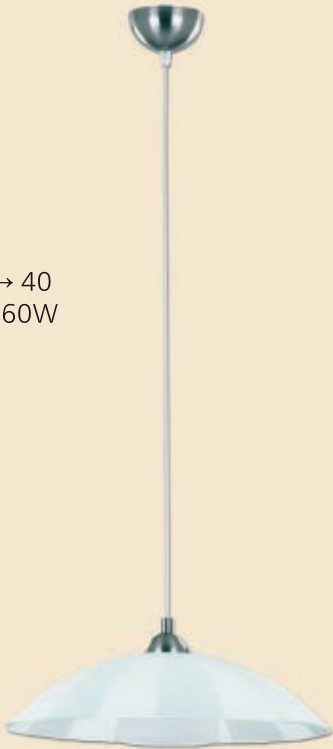

671
↓ 70, ↔ 32
1x E27/60W

679
↓ 25, ↔ 16
1x E14/40W

670
↓ 50-120, ↔ 32
1x E27/60W

674
↓ 70, ↔ 29
1x E27/60W

672
↓ 40, ↔ 32
1x E27/60W

779
↓ 40, ↔ 32
2x E14/40W

748
↑ 68, ↔ 50
5x E14/40W

619
↑ 27, ↔ 14
1x E14/40W

747
↑ 68, ↔ 48
3x E14/40W

648
↑ 83, ↔ 39
1x E27/60W

700
↑ 165, ↔ 50
3x E27/60W

Ufo New

10194

↓ 118, ↔ 40
1x E27/60W

10195

↓ 118, ↔ 40
1x E27/60W