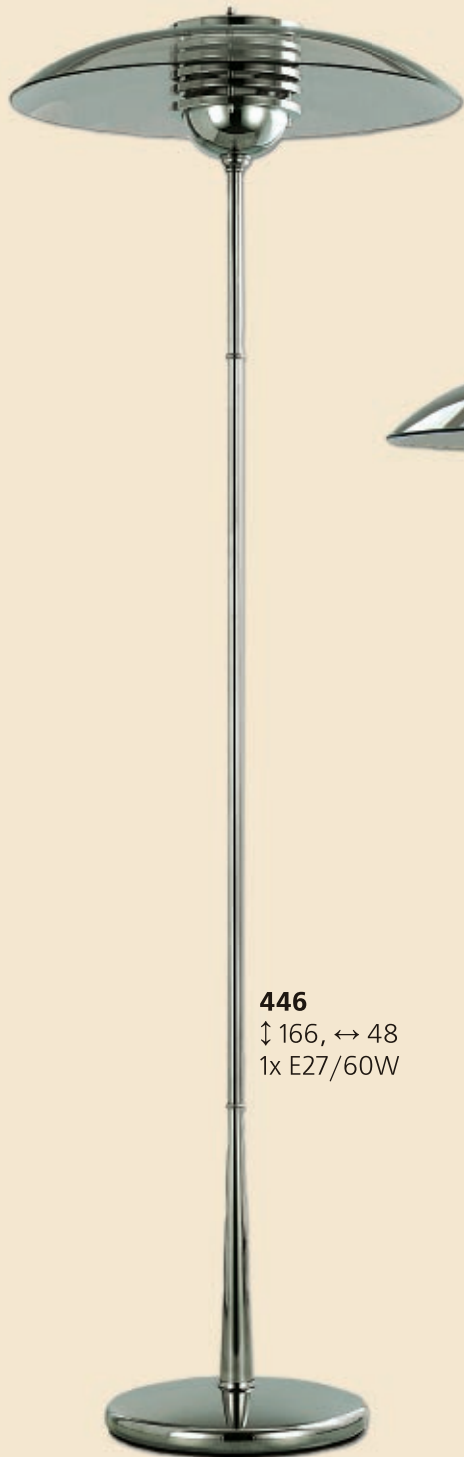

Astra silver

446
↑ 166, ↔ 48
1x E27/60W