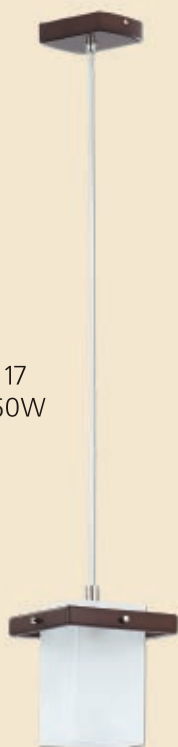

Ewa venge

10331
↓ 97, ↔ 35
1x E27/60W

10332
↓ 90, ↔ 34
2x E14/40W

10338
↓ 37, ↔ 16
1x E14/40W

10333
↓ 90, ↔ 52
3x E14/40W

10334
↓ 90, ↔ 74
4x E14/40W

10337
↓ 97, ↔ 75
2x E27/60W

10335
↓ 26, ↔ 29
4x E14/40W

10330
↓ 24, ↔ 18
1x E14/40W

10339
↓ 156, ↔ 40
1x E27/60W

Neva venge

10602
↓ 87, ↔ 66
2x E27/60W

10605
↓ 12, ↔ 48,5
2x E27/60W

90006
↓ 31, ↔ 25
1x E27/60W

Eco venge

10663
↓ 90, ↔ 47
3x E27/60W

10668
↓ 33, ↔ 18
1x E27/60W

10661
↓ 90, ↔ 17
1x E27/60W

10660
↓ 20, ↔ 20
1x E27/60W

10662
↓ 90, ↔ 39
2x E27/60W

Eco

1037
 ↓ 90, ↔ 47
 3x E27/60W

14308
 ↓ 33, ↔ 18
 1x E27/60W

1035
 ↓ 90, ↔ 17
 1x E27/60W