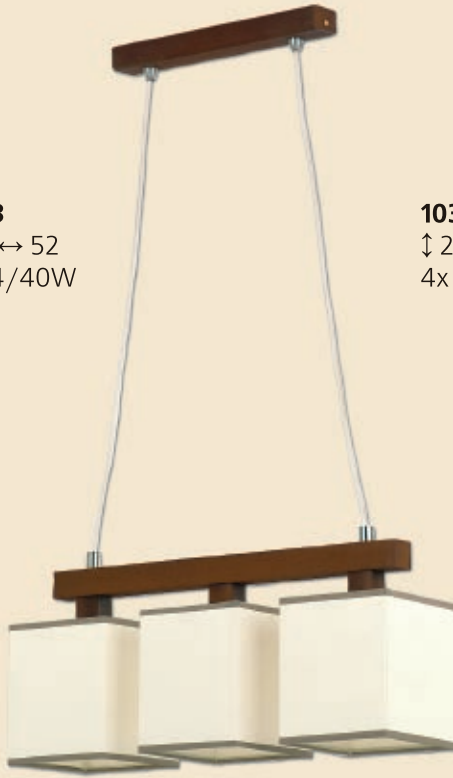

Ewa venge

10331
↓ 97, ↔ 35
1x E27/60W

10332
↓ 90, ↔ 34
2x E14/40W

10338
↓ 37, ↔ 16
1x E14/40W

10333
↓ 90, ↔ 52
3x E14/40W

10334
↓ 90, ↔ 74
4x E14/40W

10337
↓ 97, ↔ 75
2x E27/60W

10335
↓ 26, ↔ 29
4x E14/40W