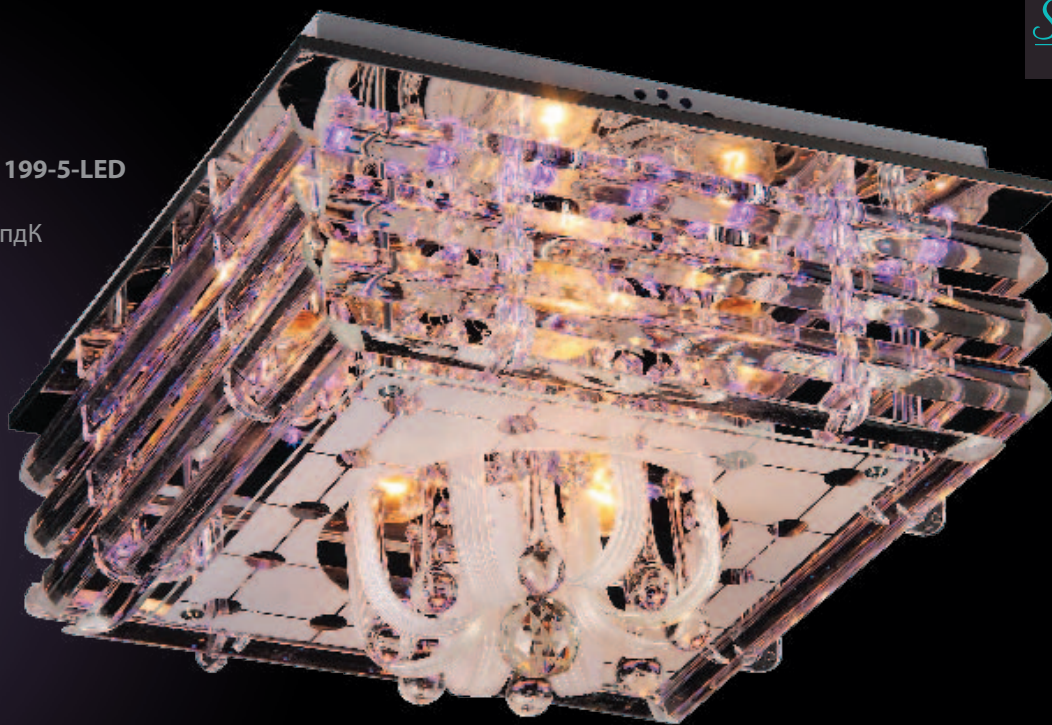

# CUADRADO

**Escalera MW 1193-5-LED**

↑ 15, ↔ 45

5\*E14/40W LED, пдК