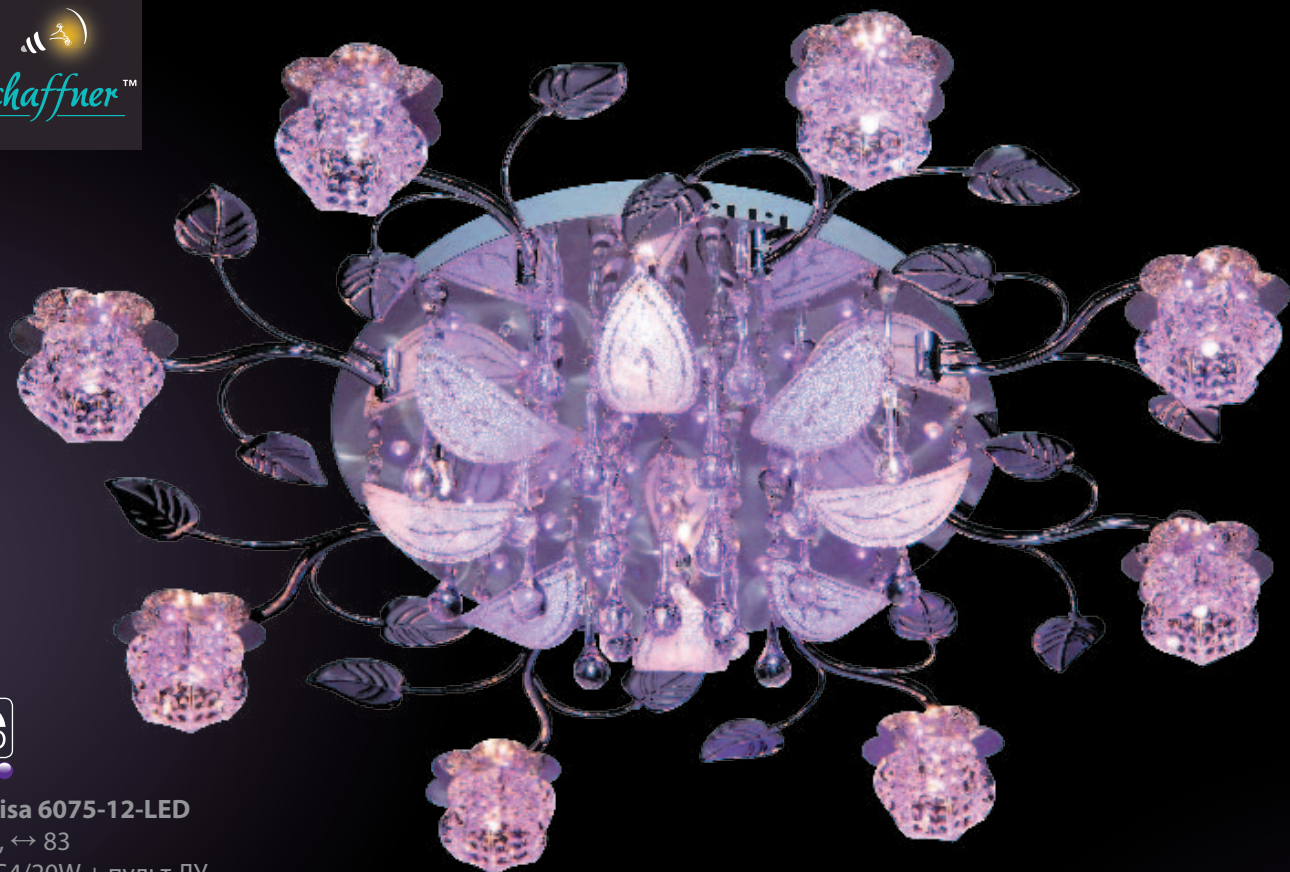

Marisa 6075-12-LED
↑ 21, ↔ 83
12*G4/20W + пульт ДУ

MARISA