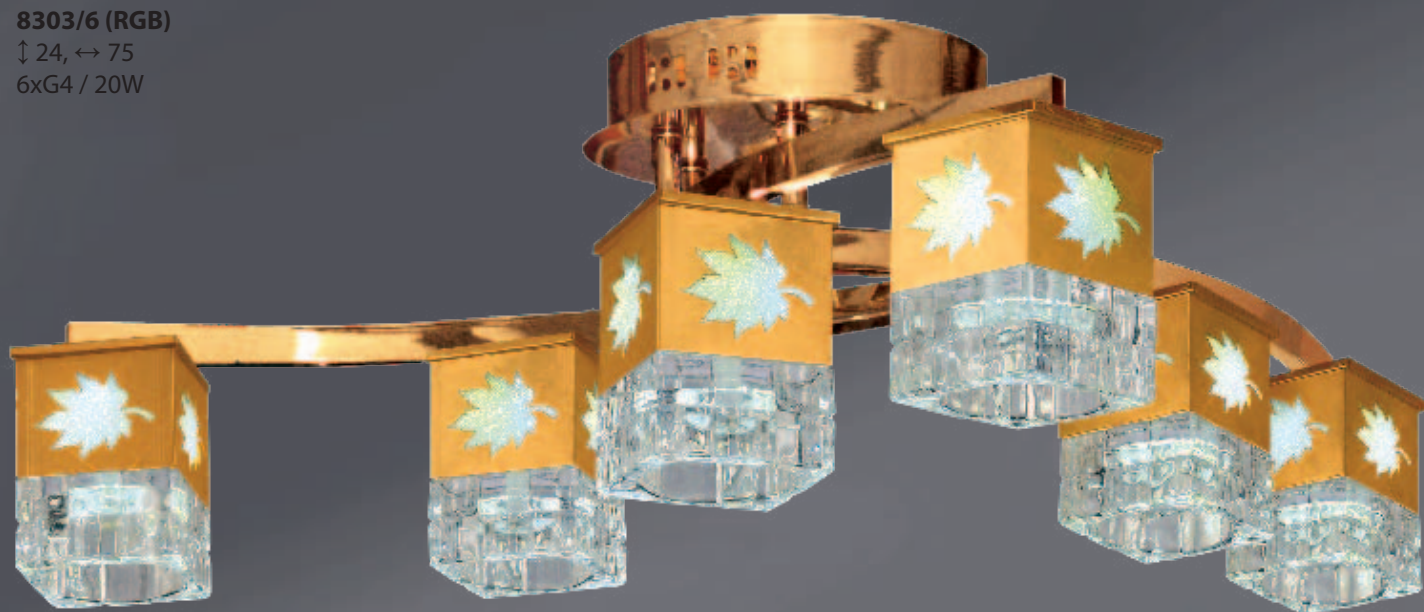

8303/6 (RGB)
↑ 24, ↔ 75
6xG4 / 20W