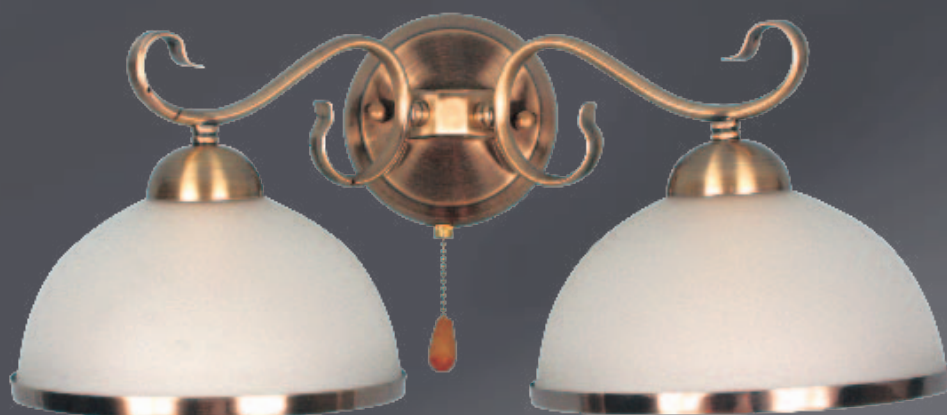

90746C/2
↓ 26, ↔ 42
2xE27 / 60W