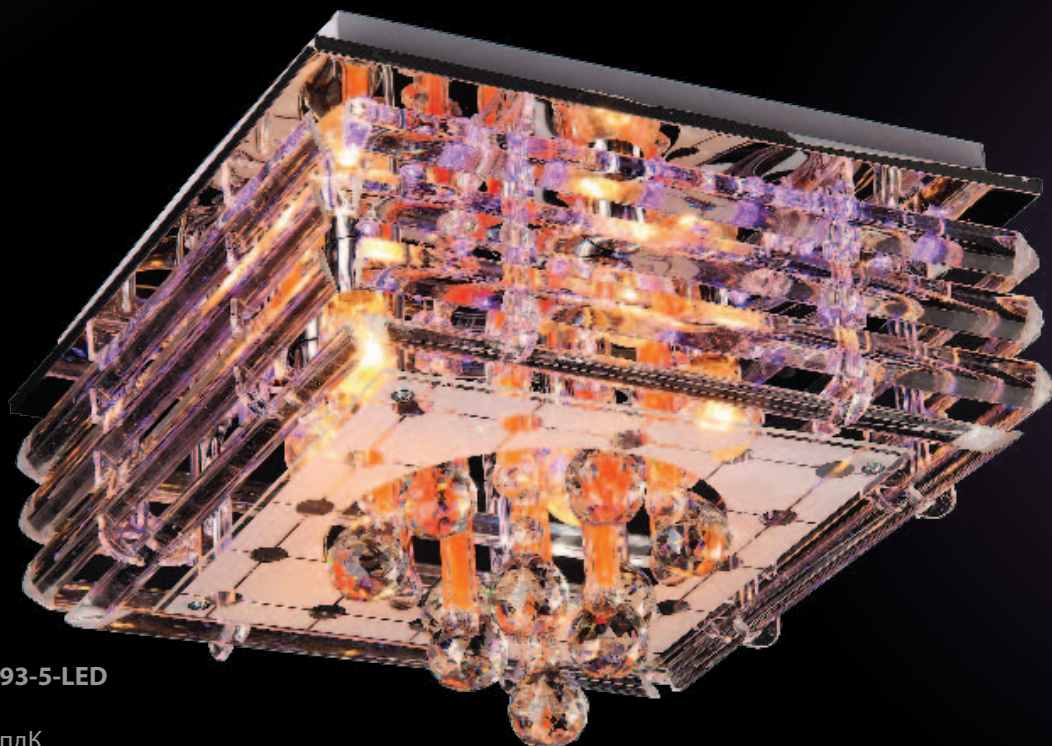

CUADRADO

Escalera MW 1193-5-LED

↑ 15, ↔ 45

5*E14/40W LED, пдК