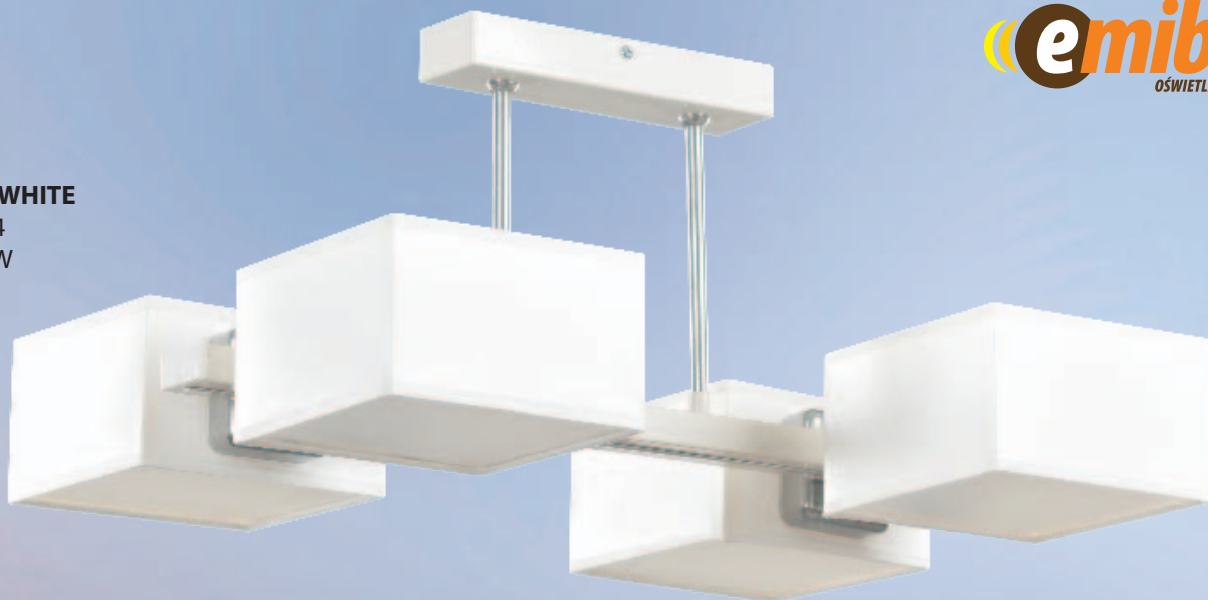

FRUGO 4 WHITE

↑ 28, ↔ 54
4xE14/40W