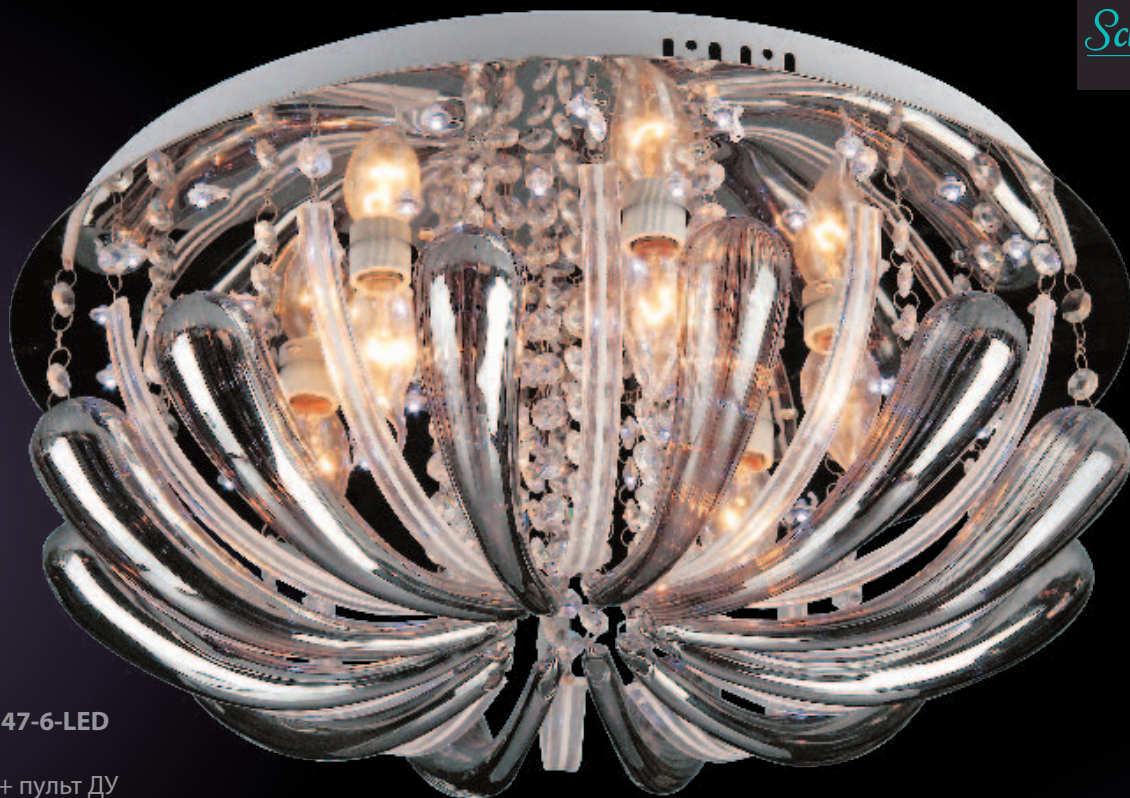

Romilda 3547-6-LED
↑ 27, ↔ 50
6*E14/40W + пульт ДУ