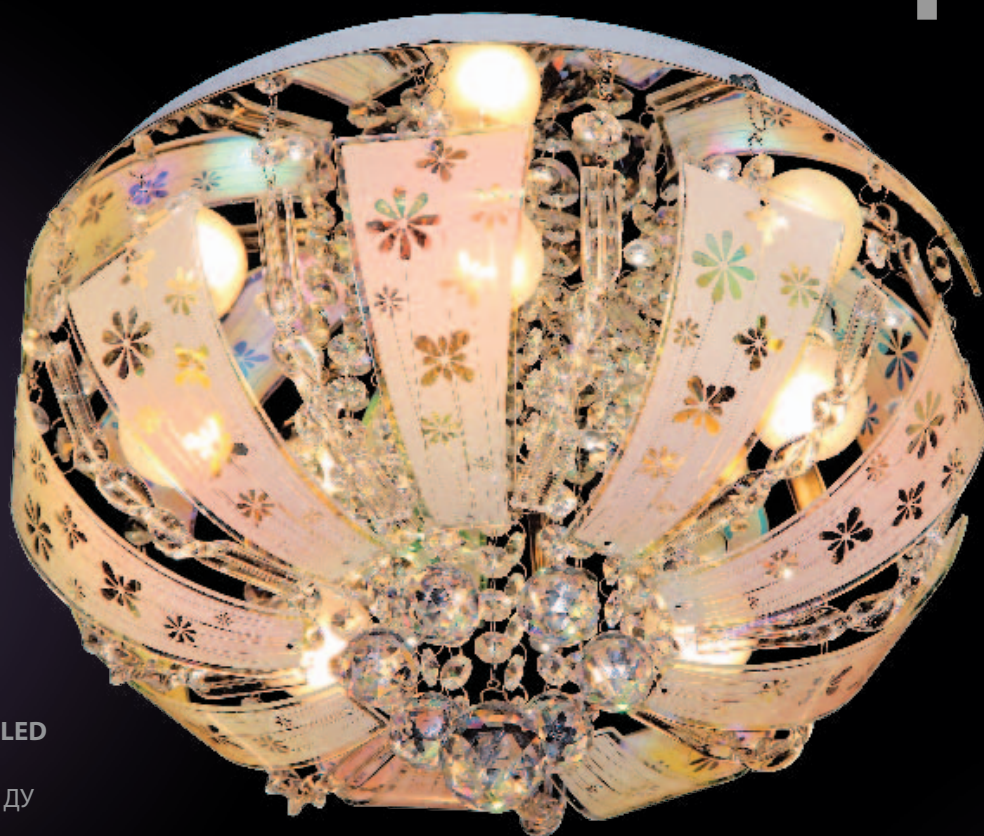

FLOR

Flor SBC 6332-5-LED

↑ 27, ↔ 50

5*E14/40 + пулт ДУ