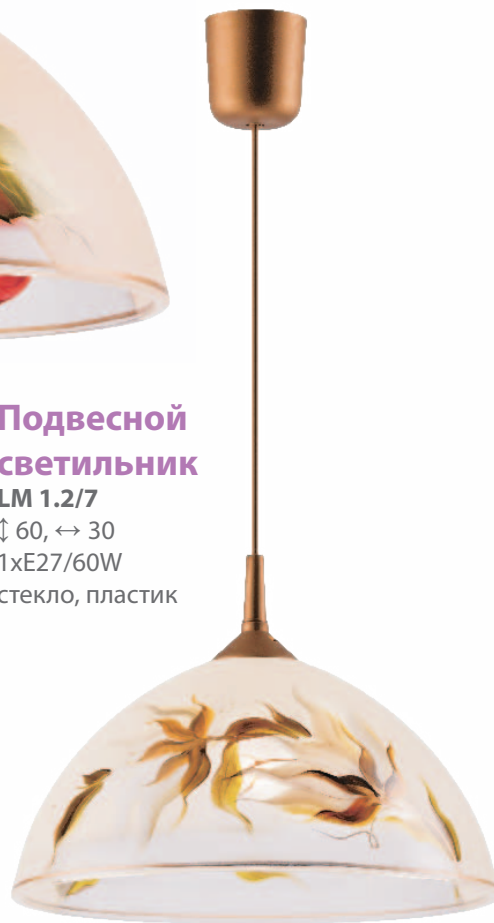

↓ 60, ↔ 30

1xE27/60W

стекло, пластик

**Подвесной  
светильник**

**LM 1.2/1**

↓ 60, ↔ 30

1xE27/60W

стекло, пластик

**Подвесной  
светильник**

**LM 1.2/4**

↓ 60, ↔ 30

1xE27/60W

стекло, пластик

**Подвесной  
светильник**

**LM 1.2/7**

↓ 60, ↔ 30

1xE27/60W

стекло, пластик

**Подвесной  
светильник PLEXA**

**LM-1.P16**

↓ 70, ↔ 50

1xE27/60W

акрил, пластик

**Подвесной  
светильник PLEXA**