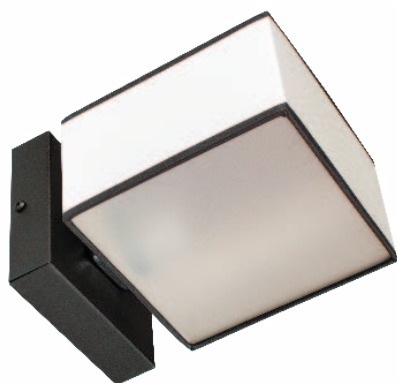

## Люстра FRUGO

FRUGO 4 BEZ 2

↓ 28, ↔ 54

4xЕ14/40W

текстиль + ПВХ,  
металл