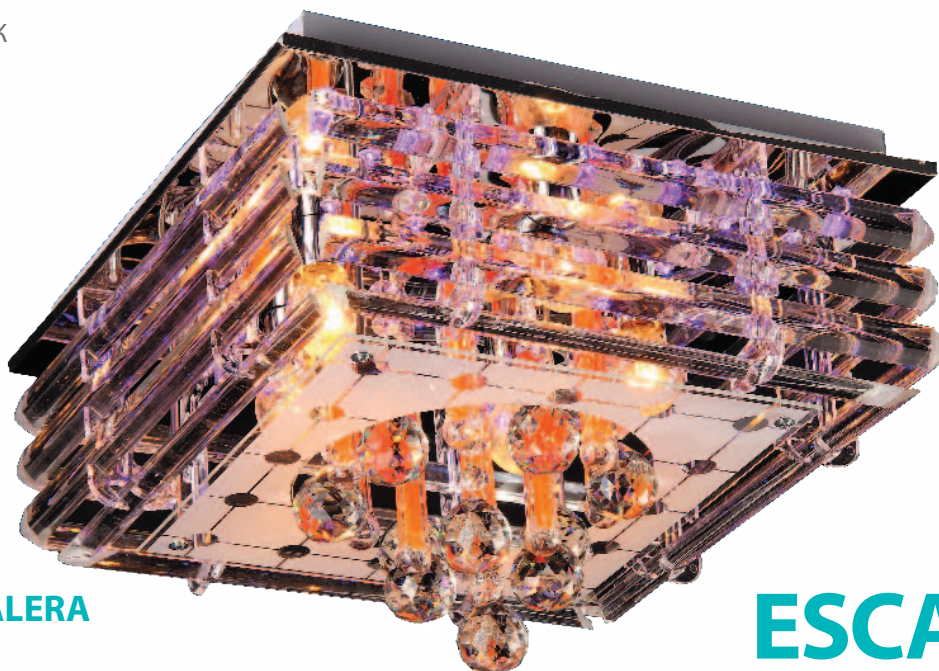

## Люстра CUADRATO

MW 1199-5-LED

↓ 15, ↔ 45

5\*E14/40W LED, пдК  
стекло, металл