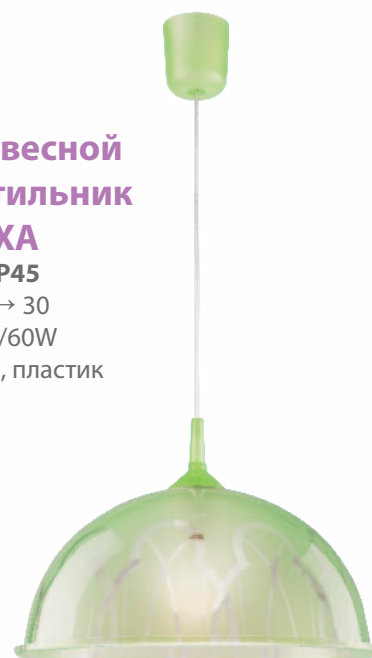

**Подвесной  
светильник**  
**LM-1.41/2 FIOLET**

↑ 69, ↔ 30  
1xE27/60W  
стекло, пластик

**Подвесной  
светильник**  
**LM-1.41/2 BIAŁY**

↑ 69, ↔ 30  
1xE27/60W  
стекло, пластик

**Подвесной  
светильник**  
**LM-1.41/2 ZOLTY**

↑ 69, ↔ 30  
1xE27/60W  
стекло, пластик

**Подвесной  
светильник  
LM 1.40/1 FIOLET**

↑ 75, ↔ 23  
1xE27/60W  
стекло, пластик

**Подвесной  
светильник  
LM-1.40/1 ZIELONY**

↑ 75, ↔ 23  
1xE27/60W  
стекло, пластик

**Подвесной  
светильник  
LM 1.40/1 BIALY**

↑ 75, ↔ 23  
1xE27/60W  
стекло, пластик

**Подвесной  
светильник  
PLEXA  
LM 1.P48**

↑ 65, ↔ 30  
1xE27/60W  
акрил, пластик

**Подвесной  
светильник  
PLEXA  
LM 1.P47**

↑ 65, ↔ 30  
1xE27/60W  
акрил, пластик

**Подвесной  
светильник  
PLEXA  
LM 1.P45**

↑ 65, ↔ 30  
1xE27/60W  
акрил, пластик

**PLEXA**

**Подвесной  
светильник**  
**LM-1.1.38/NIEBIESKI**  
↓ 75, ↔ 16  
1xE27/60W  
стекло, дерево