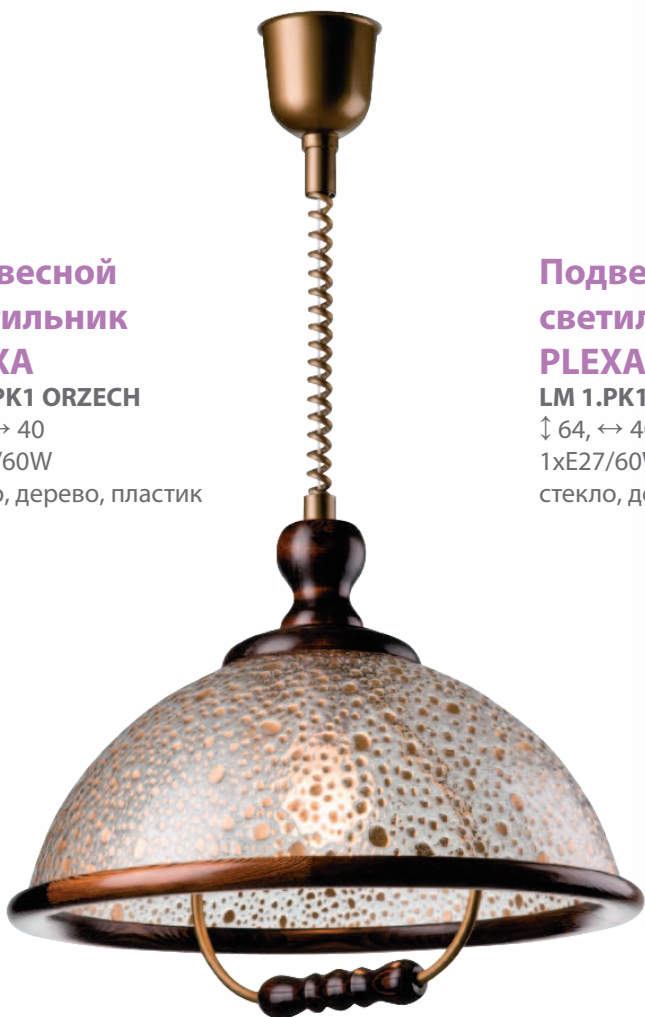

**Подвесной  
светильник CAMILLA**  
LM-1.42 CZARNY  
↓ 70, ↔ 35  
1xE27/60W  
текстиль + ПВХ, металл

**CAMILLA**

# PLEXA

## Подвесной светильник PLEXA

LM 1.PK1 ORZECH

↑ 64, ↔ 40

1xE27/60W

стекло, дерево, пластик