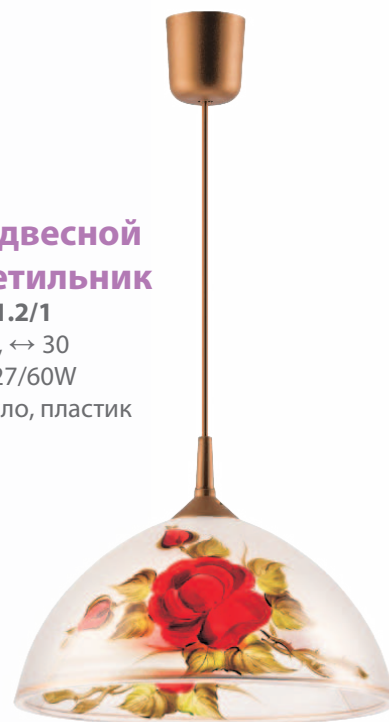

**Подвесной  
светильник**  
**LM-1.1.38/POMARAŃCZ**  
↓ 75, ↔ 16  
1xE27/60W  
стекло, дерево

**Подвесной  
светильник**

**LM 1.2/2**

↓ 60, ↔ 30

1xE27/60W

стекло, пластик

**Подвесной  
светильник**

**LM 1.2/10**

↓ 60, ↔ 30

1xE27/60W

стекло, пластик

**Подвесной  
светильник**

**LM 1.2/1**

↓ 60, ↔ 30

1xE27/60W

стекло, пластик

**Подвесной  
светильник**

**LM 1.2/4**

↓ 60, ↔ 30

1xE27/60W

стекло, пластик

**Подвесной  
светильник**

**LM 1.2/7**

↓ 60, ↔ 30