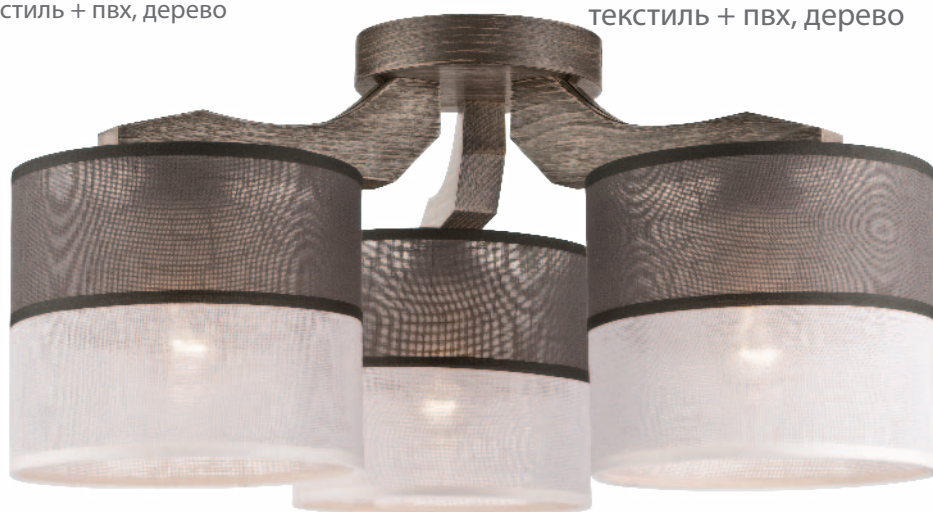

Люстра ANDREA

LM-3.55/A GRAFIT

↓ 23, ↔ 40

3x E27/60W

текстиль + ПВХ, дерево

Бра ANDREA

KM-1.55/A GRAFIT

↓ 35, ↔ 16

1x E27/60W

текстиль + ПВХ, дерево

ANDREA