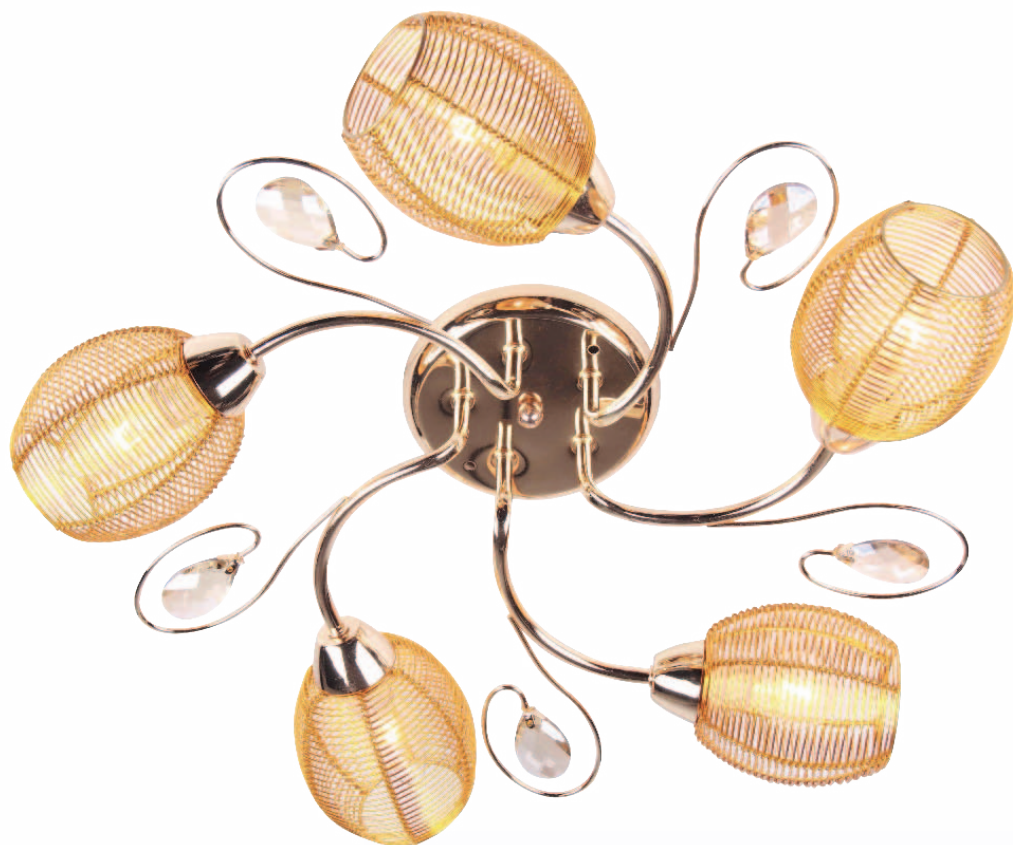

### Люстра KARL GOLD

MX12547-5

↓ 16, ↔ 58

5x E14/40W

стекло, металл