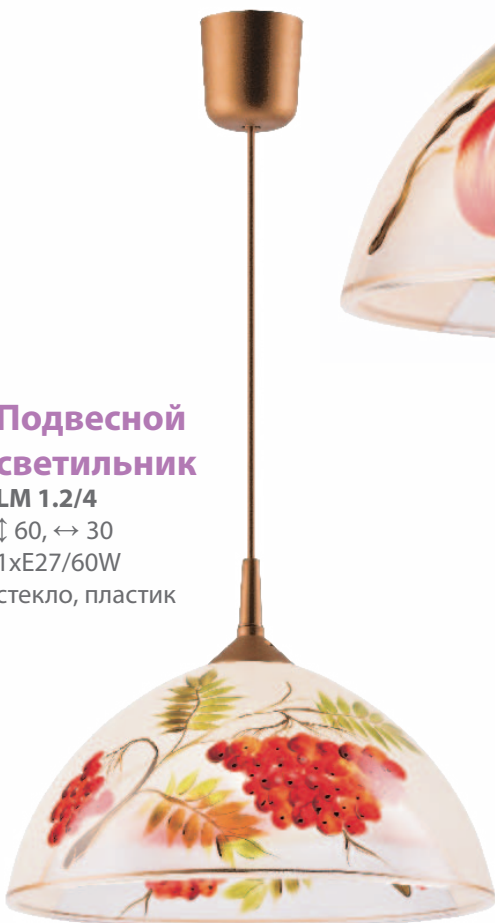

**Подвесной  
светильник**  
**LM-1.1.38/POMARAŃCZ**  
↓ 75, ↔ 16  
1xE27/60W  
стекло, дерево

**Подвесной  
светильник**

**LM 1.2/2**

↓ 60, ↔ 30

1xE27/60W

стекло, пластик

**Подвесной  
светильник**

**LM 1.2/10**

↓ 60, ↔ 30

1xE27/60W

стекло, пластик

**Подвесной  
светильник**

**LM 1.2/1**

↓ 60, ↔ 30

1xE27/60W

стекло, пластик

**Подвесной  
светильник**

**LM 1.2/4**

↓ 60, ↔ 30

1xE27/60W

стекло, пластик

**Подвесной  
светильник**

**LM 1.2/7**

↓ 60, ↔ 30