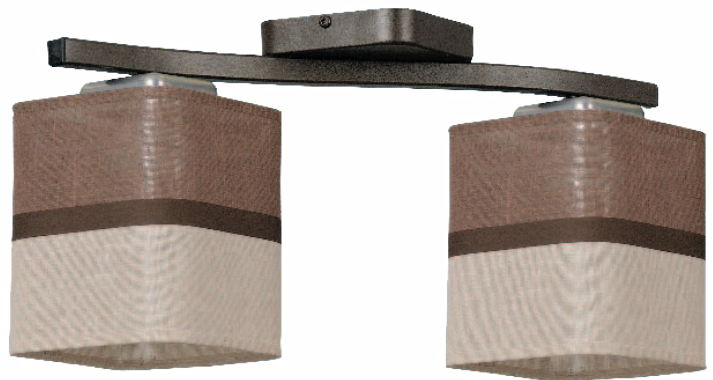

Люстра BELLA

BELLA 4

↑ 20, ↔ 82

4xE27/60W

текстиль + ПВХ, металл

Бра BELLA

BELLA K1

↑ 34, ↔ 25

1xE27/60W

текстиль + ПВХ, металл

Люстра BELLA

BELLA 2

↑ 20, ↔ 42

2xE27/60W

текстиль + ПВХ, металл

Люстра BELLA

BELLA 3

↑ 20, ↔ 62

3xE27/60W

текстиль + ПВХ, металл

BELLA