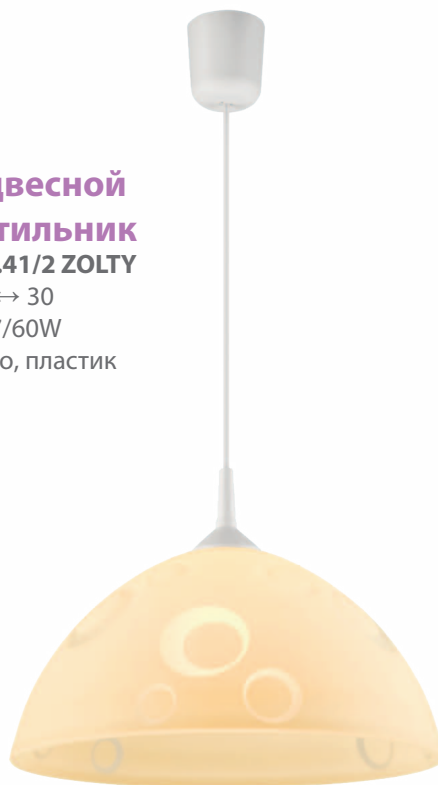

стекло, металл, пластик, дерево

**Подвесной  
светильник**

**LM-1.44 CROM/NATURALNY**

↓ 58, ↔ 30

1xE27/60W

стекло, металл, пластик, дерево

**Подвесной  
светильник**  
**LM-1.41/2 ZIELONY**

↑ 69, ↔ 30  
1xE27/60W  
стекло, пластик

**Подвесной  
светильник**  
**LM-1.41/2 FIOLET**

↑ 69, ↔ 30  
1xE27/60W  
стекло, пластик

**Подвесной  
светильник**  
**LM-1.41/2 BIAŁY**

↑ 69, ↔ 30  
1xE27/60W  
стекло, пластик

**Подвесной  
светильник**  
**LM-1.41/2 ZOLTY**

↑ 69, ↔ 30  
1xE27/60W  
стекло, пластик

**Подвесной  
светильник  
LM 1.40/1 FIOLET**

↑ 75, ↔ 23  
1xE27/60W  
стекло, пластик

**Подвесной  
светильник  
LM-1.40/1 ZIELONY**

↑ 75, ↔ 23  
1xE27/60W  
стекло, пластик