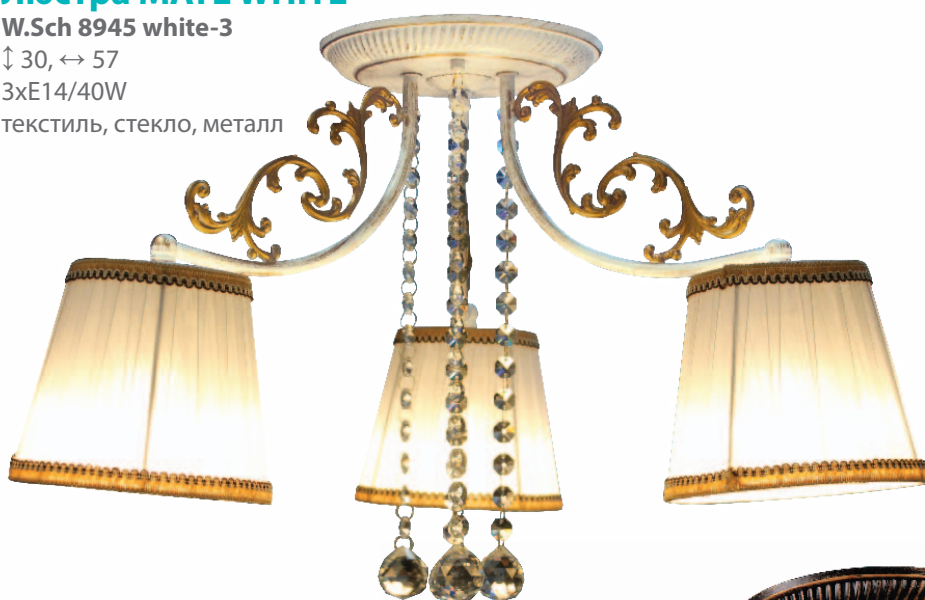

Люстра MATE WHITE

W.Sch 8945 white-3

↑ 30, ↔ 57

3x E14/40W

текстиль, стекло, металл