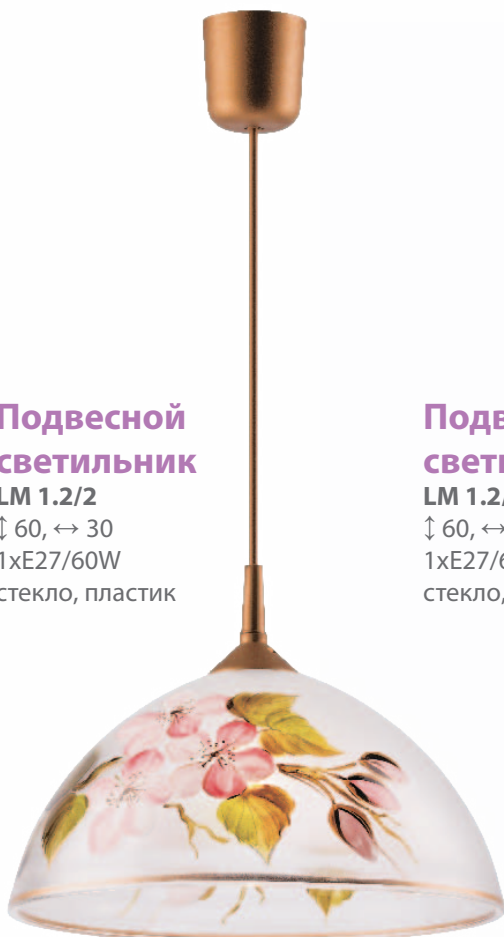

**Подвесной  
светильник**  
**LM-1.1.38/ZIELONY**  
↓ 75, ↔ 16  
1xE27/60W  
стекло, дерево

**Подвесной  
светильник**  
**LM-1.1.38/KREM**  
↓ 75, ↔ 16  
1xE27/60W  
стекло, дерево

**Подвесной  
светильник**  
**LM-1.1.38/ŻÓŁTY**  
↓ 75, ↔ 16  
1xE27/60W  
стекло, дерево

**Подвесной  
светильник**  
**LM-1.1.38/POMARAŃCZ**  
↓ 75, ↔ 16  
1xE27/60W  
стекло, дерево

**Подвесной  
светильник**

**LM 1.2/2**

↓ 60, ↔ 30

1xE27/60W

стекло, пластик

**Подвесной  
светильник**

**LM 1.2/10**

↓ 60, ↔ 30

1xE27/60W

стекло, пластик

**Подвесной  
светильник**

**LM 1.2/1**

↓ 60, ↔ 30

1xE27/60W

стекло, пластик