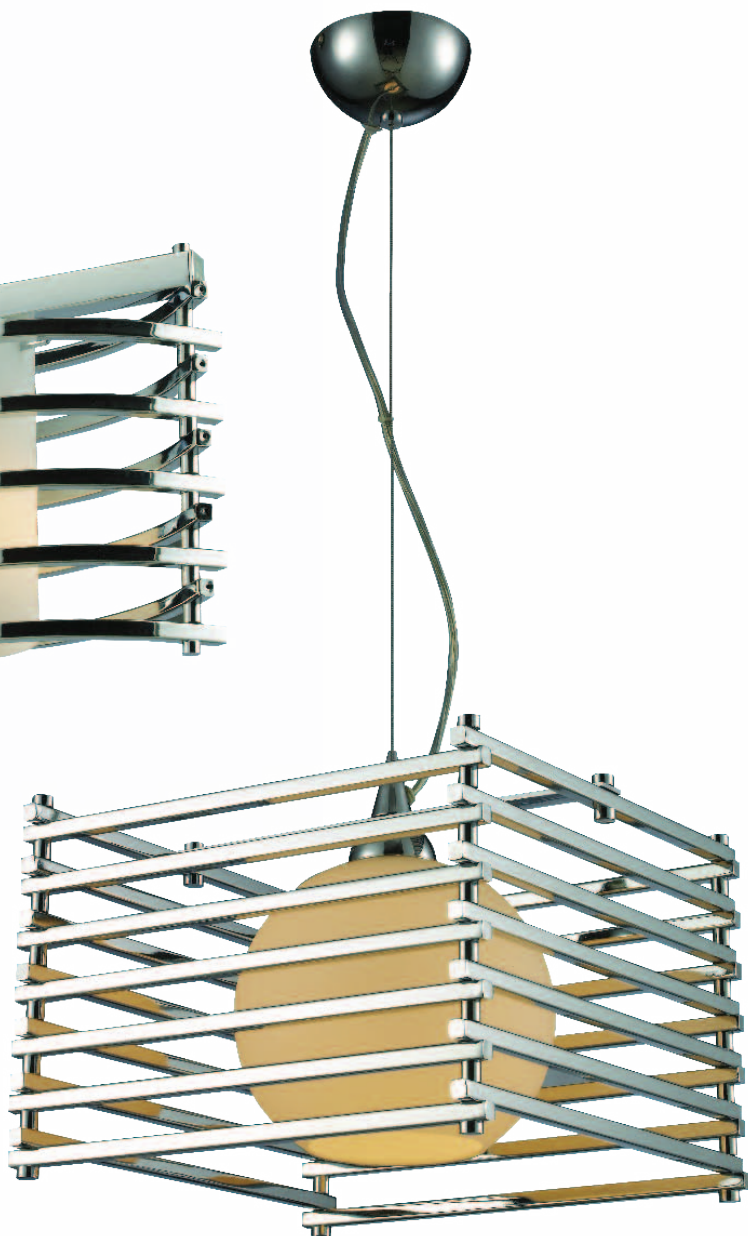

Люстра FUSION

1101/1

↓ 110, ↔ 29,5

1xE27/40W

стекло, металл