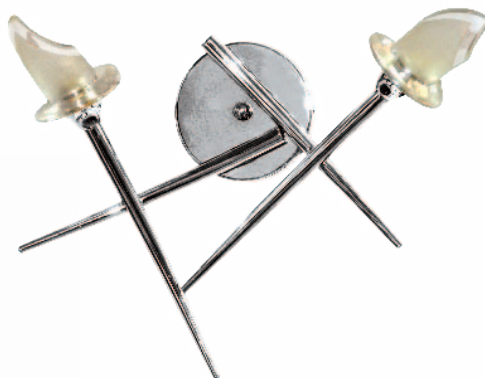

Бра GRACIA

8023/2A

↓ 40, ↔ 30

2xG9/40W

стекло, металл