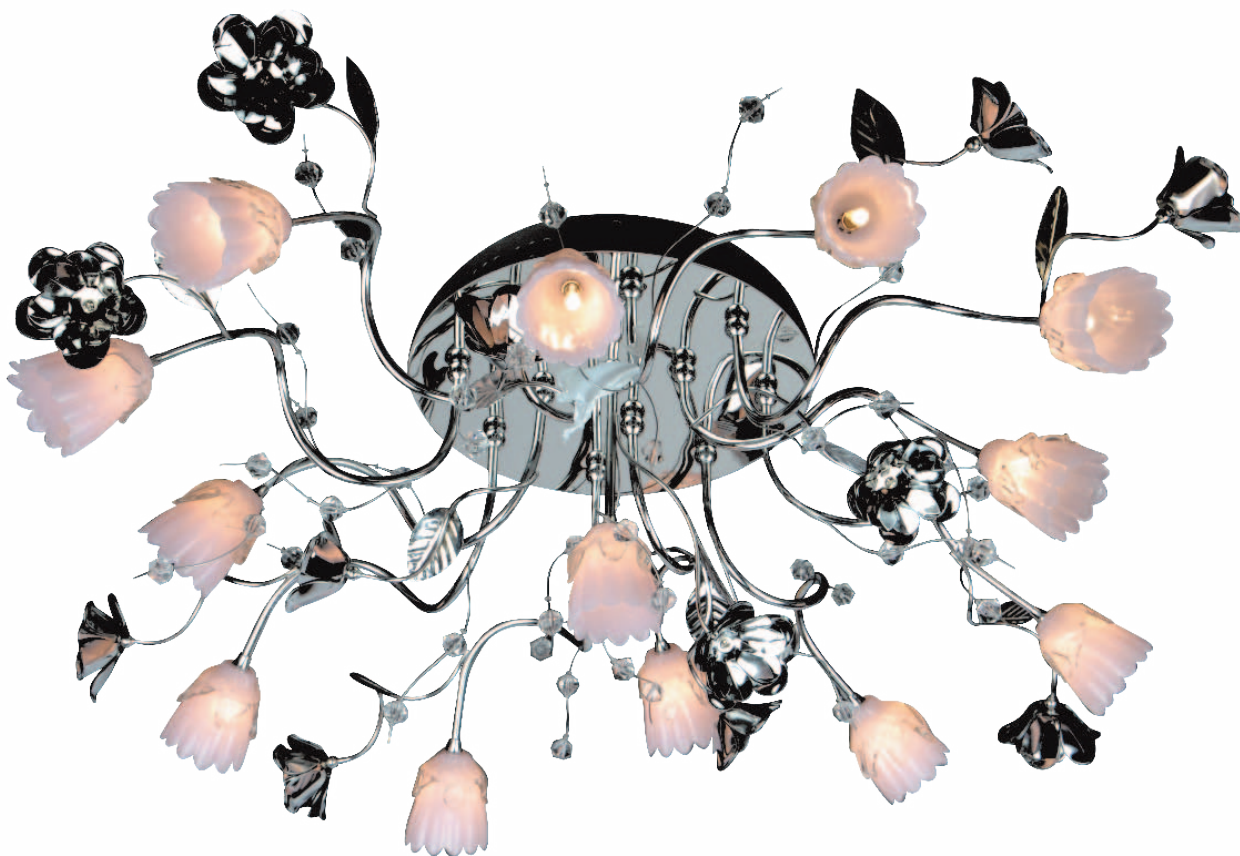

Люстра FRANCISKA

8660-12LED

↑ 18, ↔ 90

12xG4/20W

стекло, металл

Люстра FRANCISKA

8660-5LED

↑ 20, ↔ 55

5xG4/20W

стекло, металл

FRANCISKA