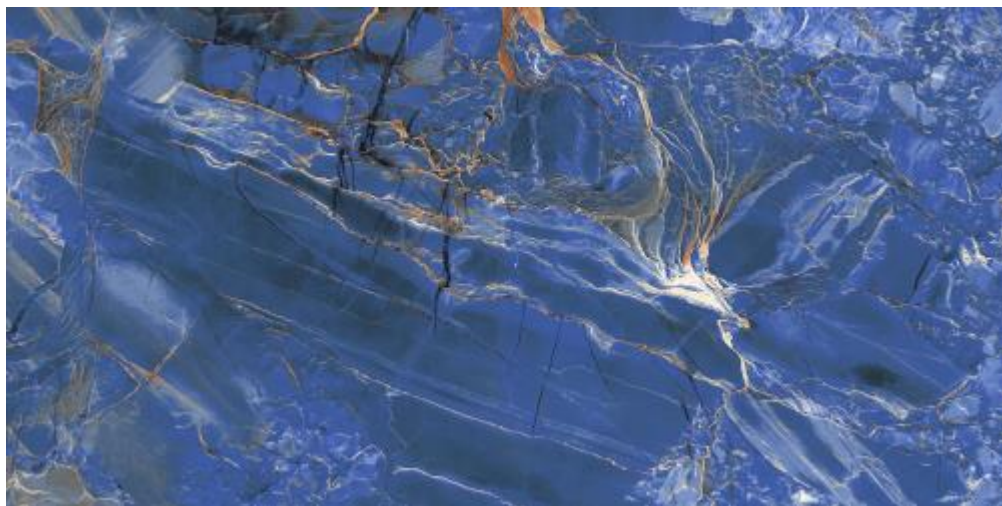

Керамогранит Aristo Blue HG 60x120