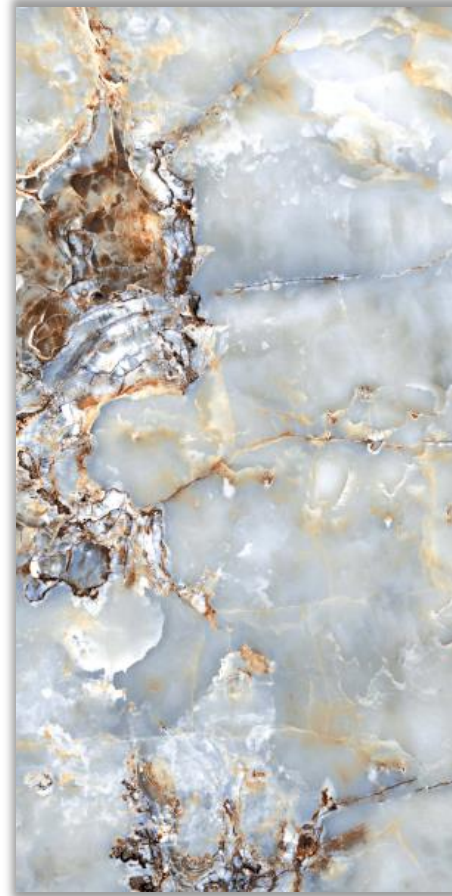

*Матовая, карвинг с металлизированными прожилками

Керамогранит Luxury Calacatta 60x120_10 лиц

REALISTIK

Magic ice | 60x120 |

РЕАЛ
КЕРАМИКА

Magic ice

Керамогранит Magic Ice
75x150_6 faces

Керамогранит Magic Ice
60x120_10 faces