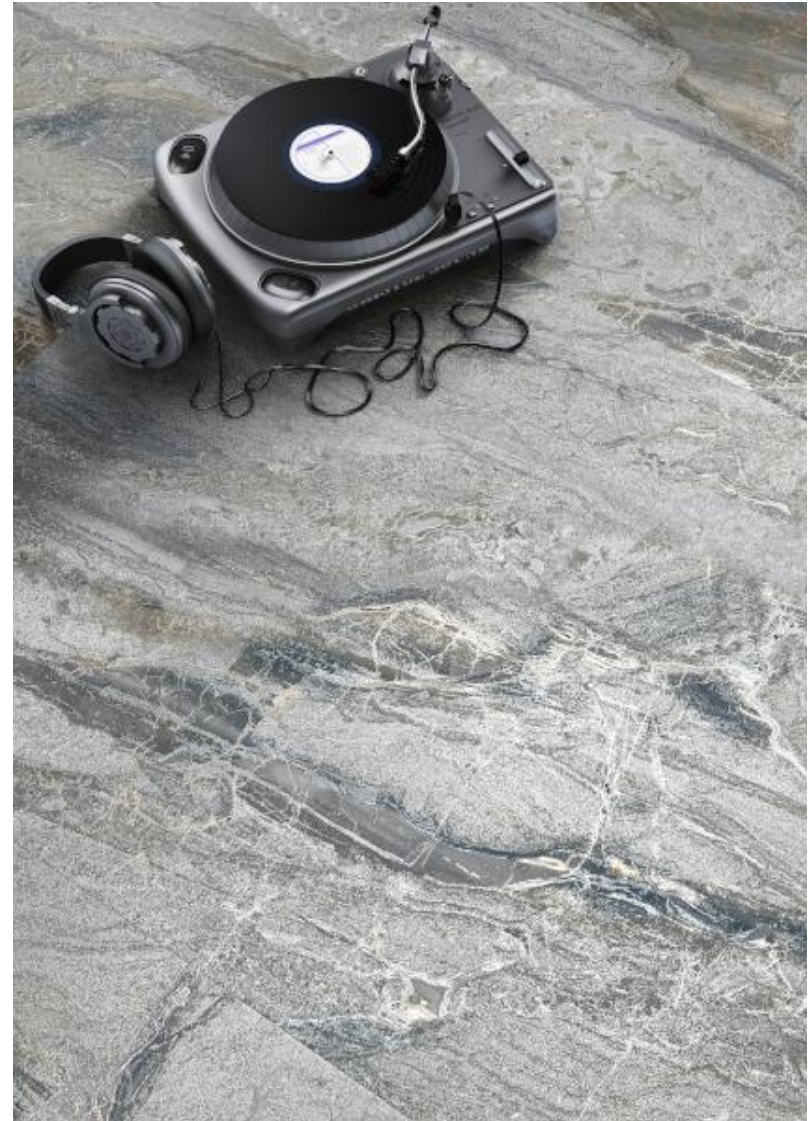

*Матовая, карвинг с металлизированными прожилками

Керамогранит Luxury Calacatta 60x120_10 лиц

REALISTIK

Magic ice | 60x120 |

РЕАЛ
КЕРАМИКА

Magic ice

Керамогранит Magic Ice
75x150_6 faces

Керамогранит Magic Ice
60x120_10 faces