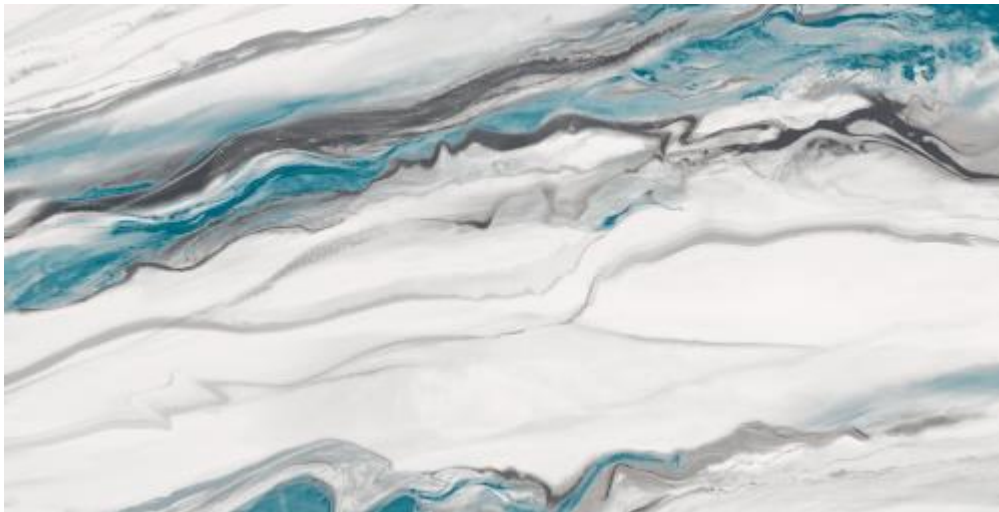

РЕАЛ
КЕРАМИКА

Керамогранит Cubix Light
Glossy 60x120

REALISTIK

Emiliana | 60x120 |

РЕАЛ
КЕРАМИКА

600X1200MM
Size

EMILIANA AQUA
Design Name

Керамогранит Emiliana Aqua 60x120