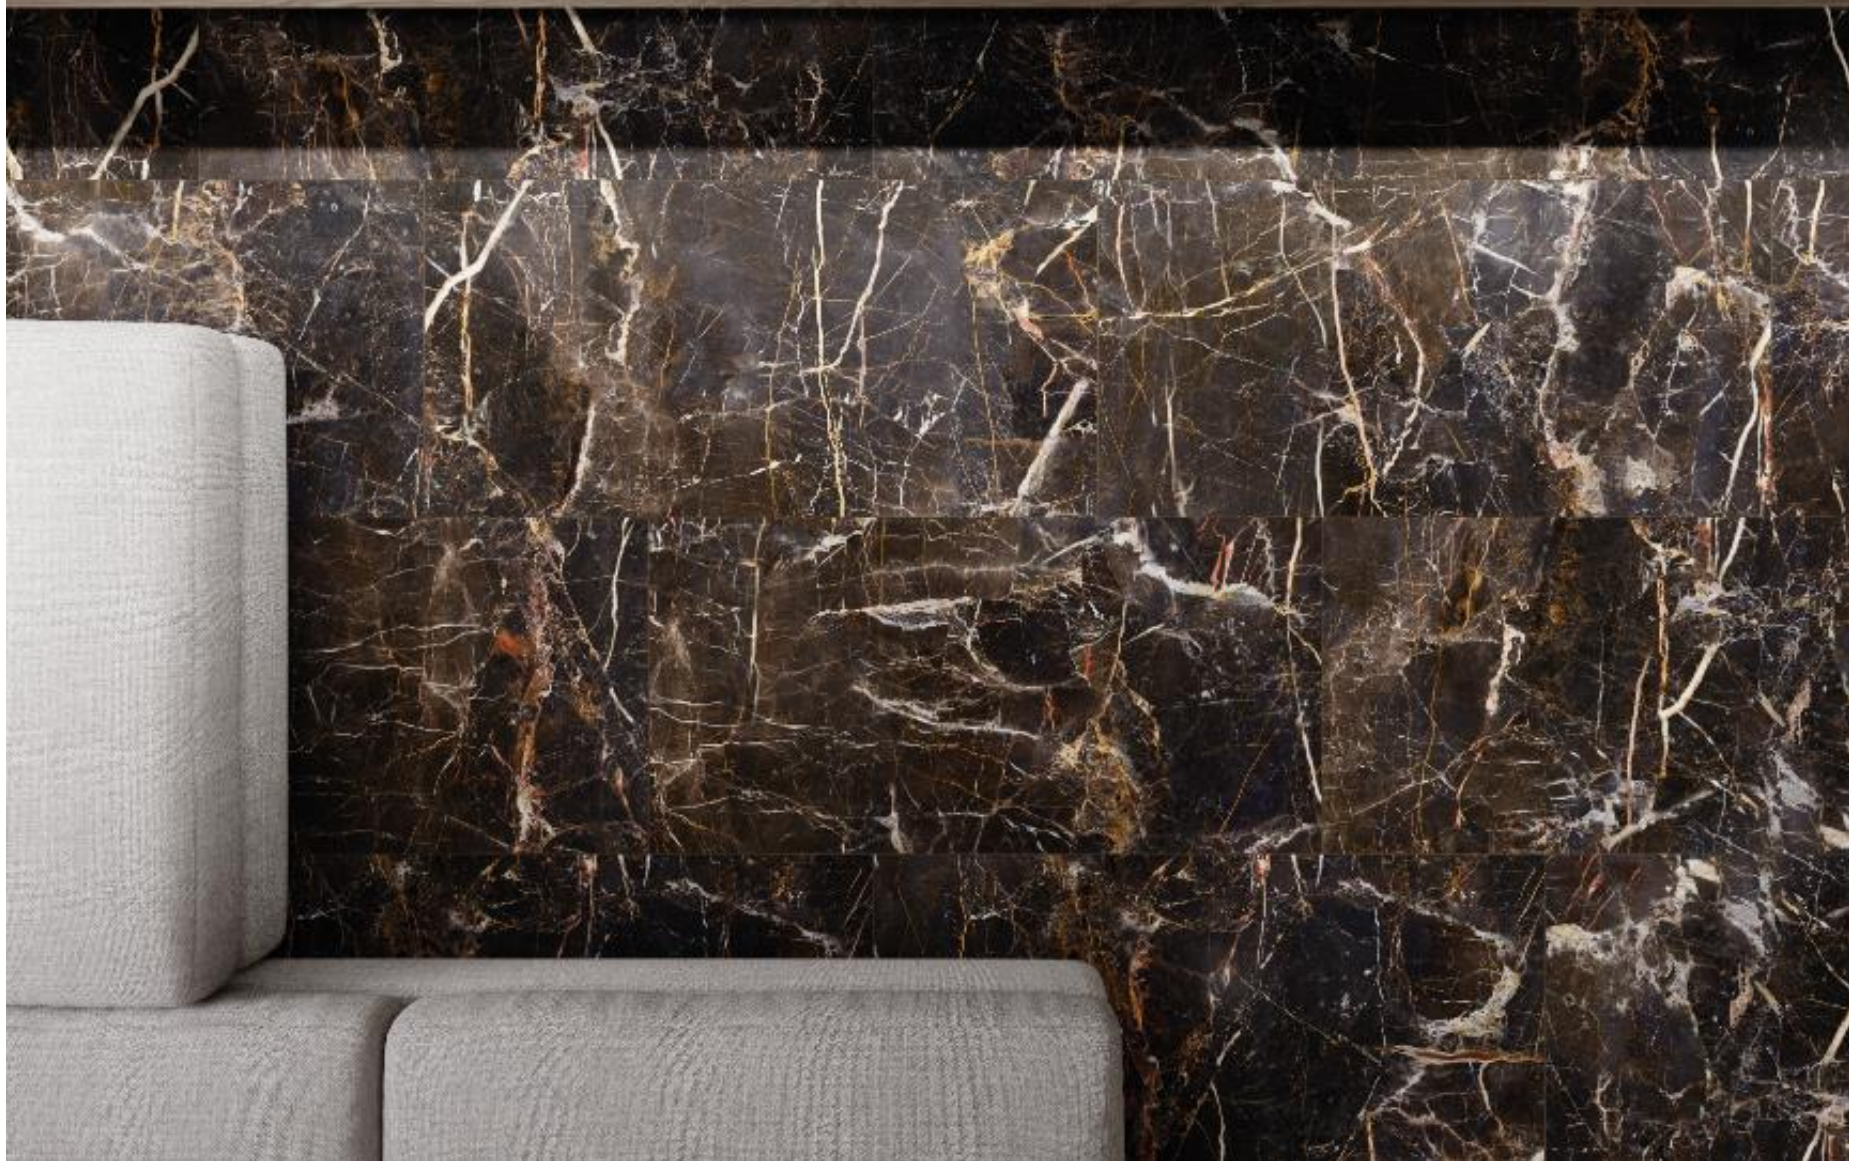

Керамогранит Calacatta White Rect
119,7x59,7