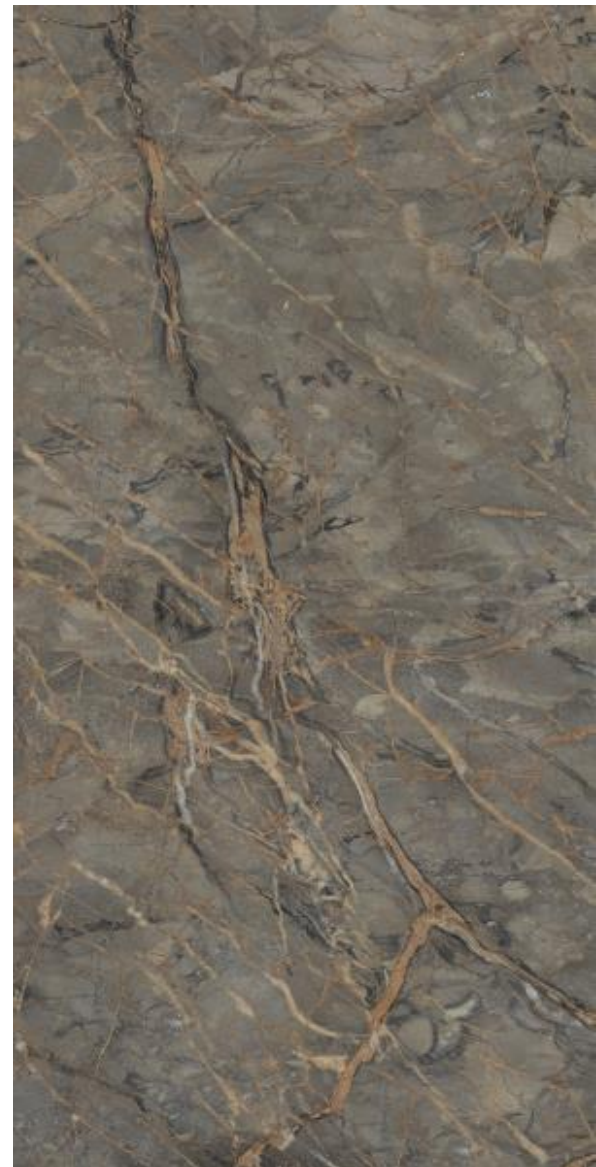

REALISTIK

Montano gris | 60x120 |

* глянцевая

Керамогранит Montano
Gris 60x120_5 faces