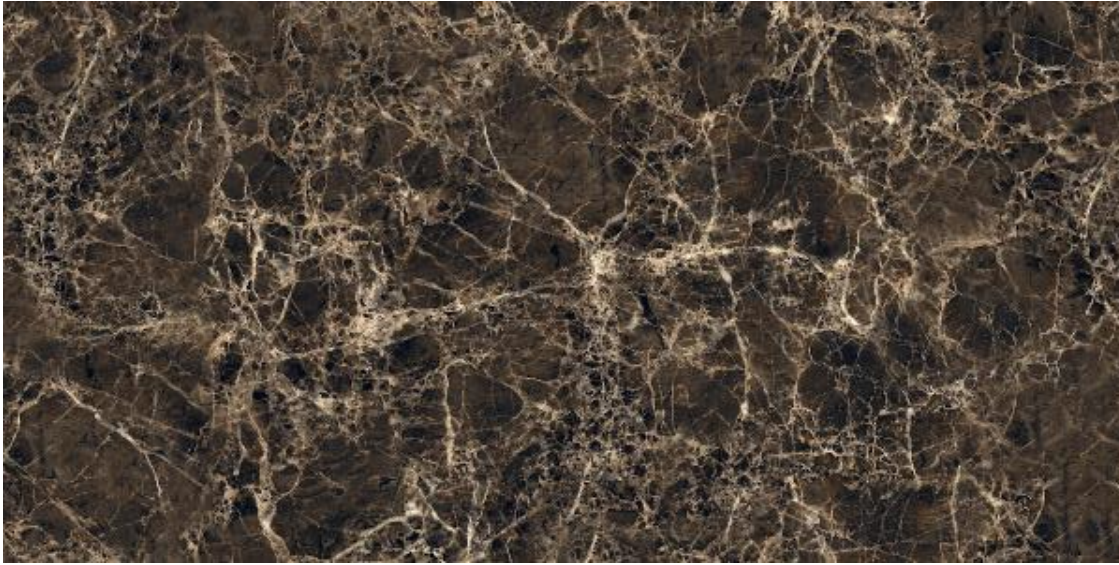

Керамогранит Hamton
Gris 60x120 _4 faces

REALISTIK

Imperatore | 60x120 |

РЕАЛ
КЕРАМИКА

Керамогранит Imperatore Beige 60x120_5 faces

*глянцевая

REALISTIK

Imperatore Marrone