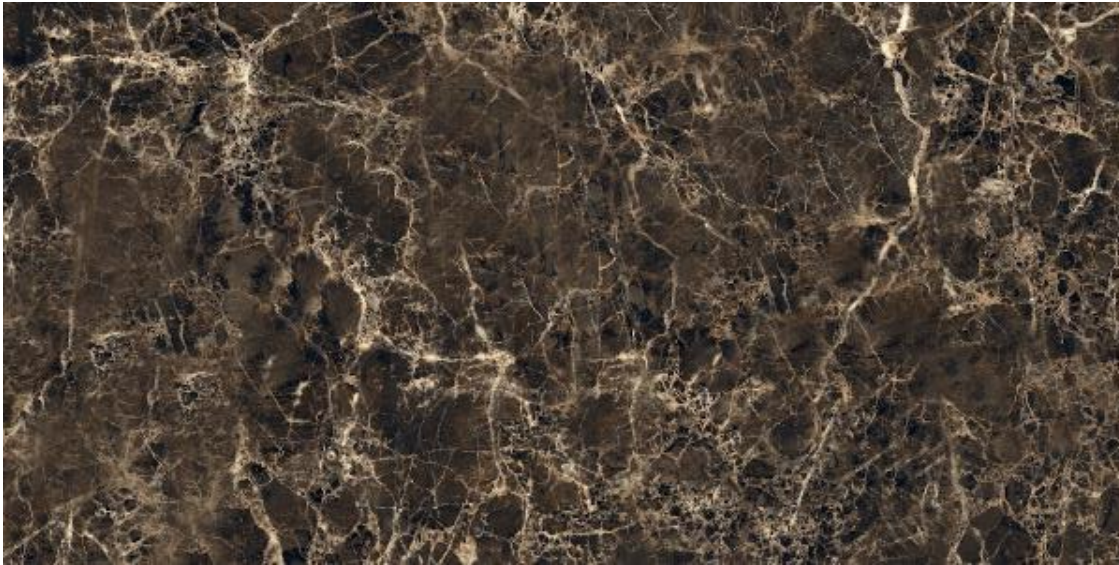

Керамогранит Hamton
Gris 60x120 _4 faces

REALISTIK

Imperatore | 60x120 |

РЕАЛ
КЕРАМИКА

Керамогранит Imperatore Beige 60x120_5 faces

*глянцевая

REALISTIK

Imperatore Marrone