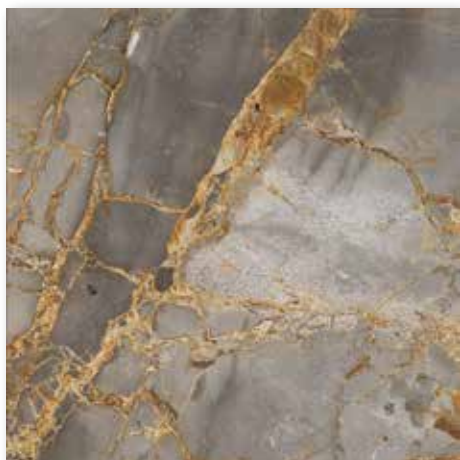

REALISTIK

Reflection Gold (Рефлексн голд)

8 FACES

Керамогранит
Reflection Gold Mat
| 60x60 |