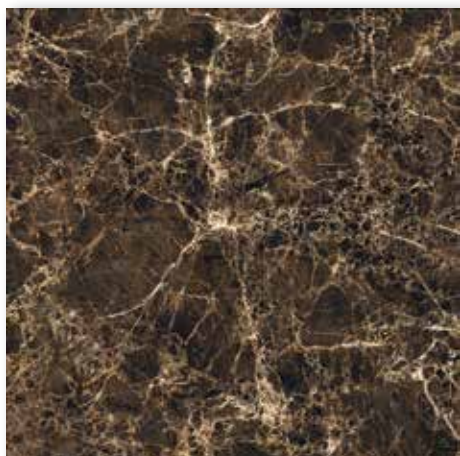

Imperatore Marrone (Император марон)

exclusive

8 FACES

Керамогранит Imperatore
Marrone High Glossy
| 60x60 |

5 FACES

Керамогранит Imperatore
Marrone High Glossy
| 60x120 |

exclusive

exclusive