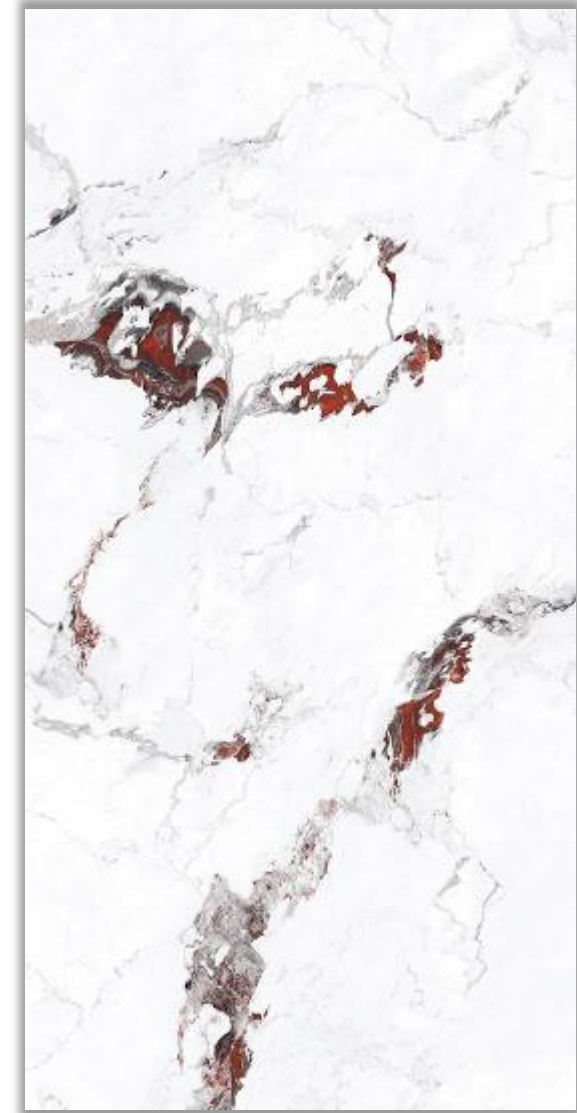

MARLO | 60x120 |

РЕАЛ  
КЕРАМИКА

Керамогранит Marlo  
Statuario 60x120

REALISTIK

MARVEL | 60x120 |

РЕАЛ  
КЕРАМИКА

Керамогранит Marvel  
Statuario 60x120

REALISTIK