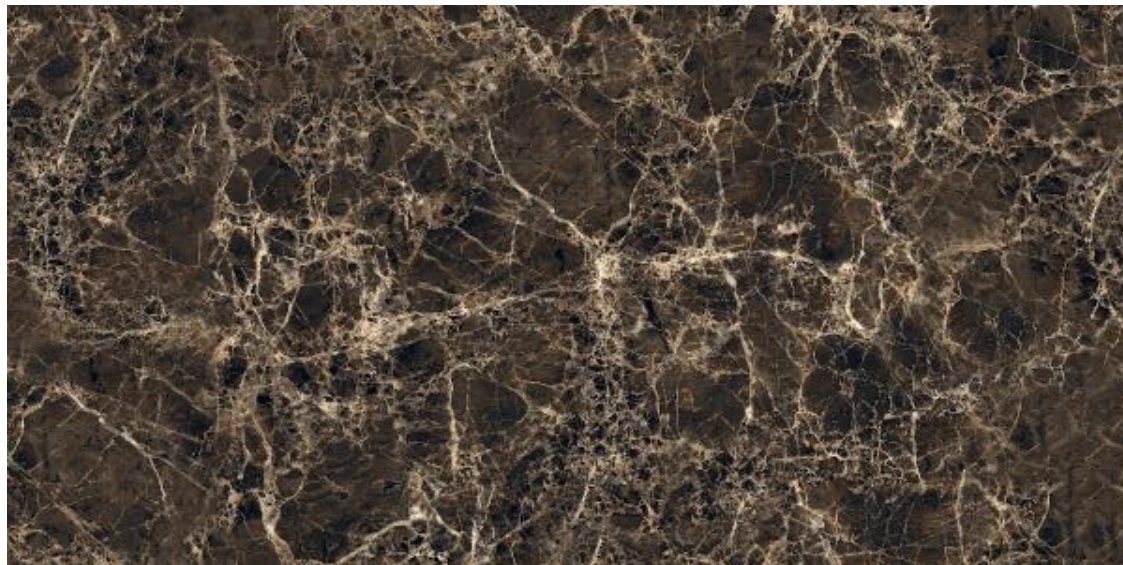

REALISTIK

Imperatore Marrone

Керамогранит Imperatore Marrone 60x120 _5 faces

*глянцевая