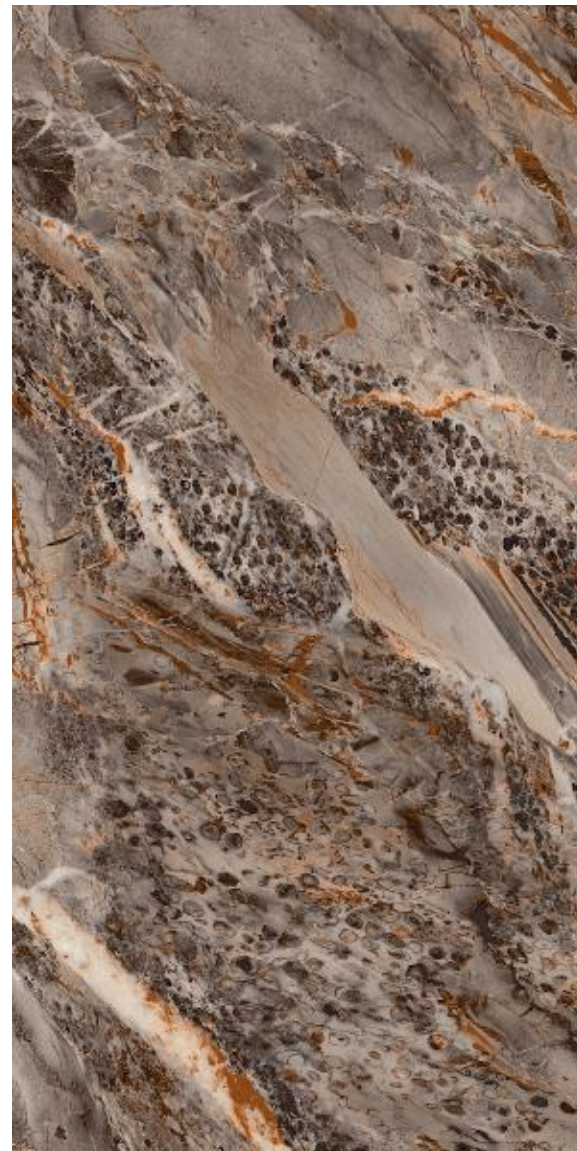

Керамогранит Craft  
Britton Light 60x120

Керамогранит Craft Hazel  
Gray 60x120

REALISTIK

Fossil Natural | 60x120 |

\* глянцевая

Керамогранит Fossil  
Natural 60x120\_5 faces

REALISTIK