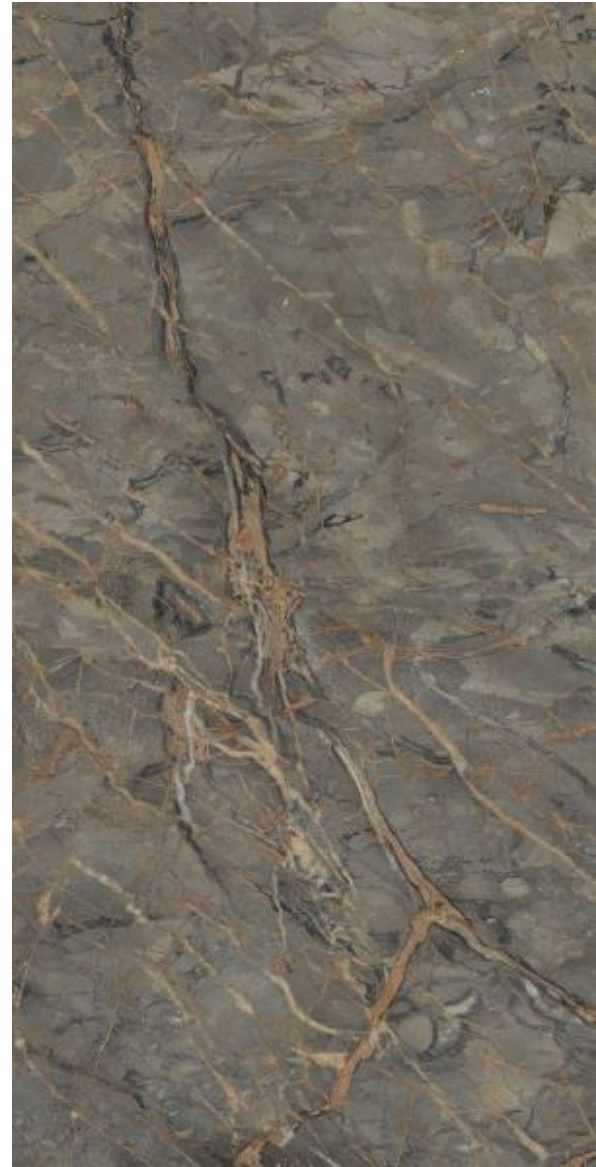

REALISTIK

Montano gris | 60x120 |

* глянцевая

Керамогранит Montano
Gris 60x120_5 faces