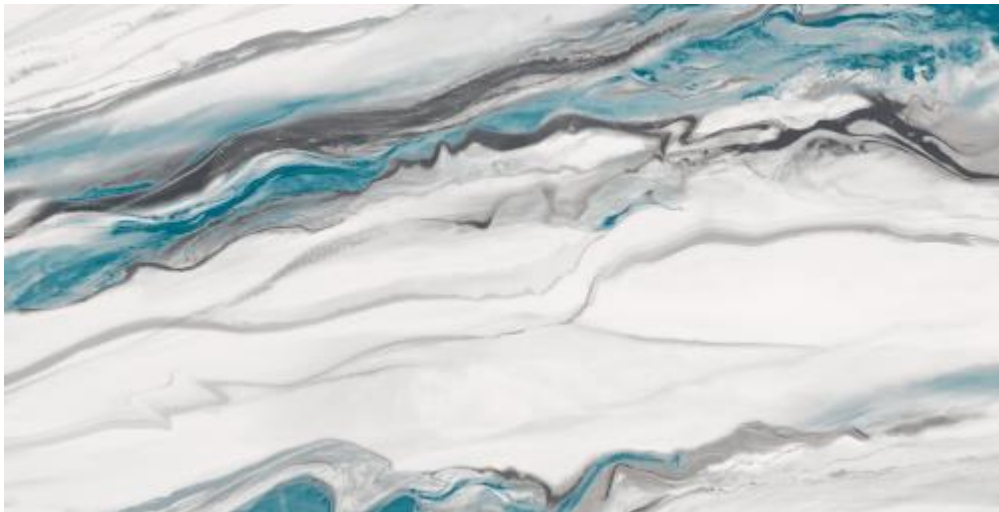

Керамогранит Emiliana Aqua 60x120

* High glossy (зеркальная поверхность) _8 faces