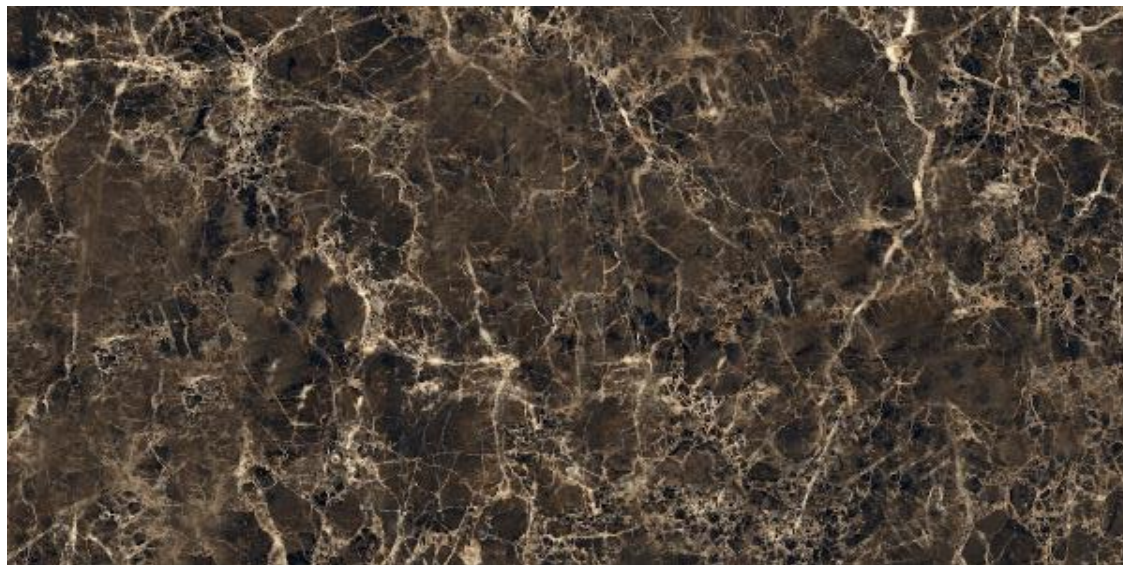

REALISTIK

Imperatore Marrone

Керамогранит Imperatore Marrone 60x120 _5 faces

*глянцевая