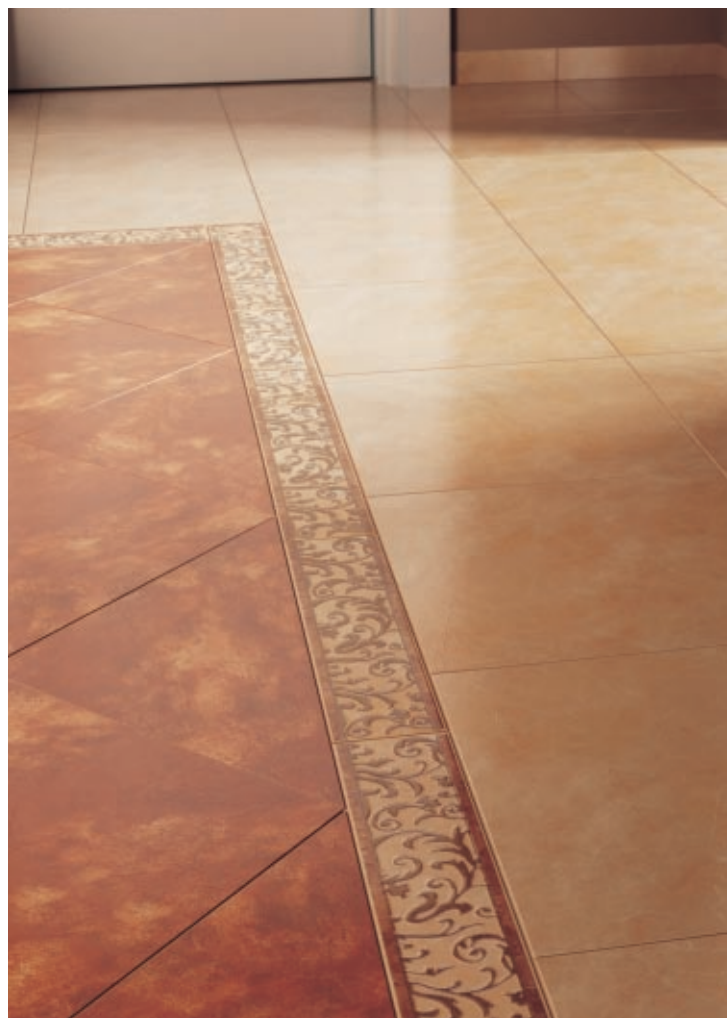

Ginger | 40*40 |

3

3

Bao | 40*40 | Grismo | 40*40 |

3

3