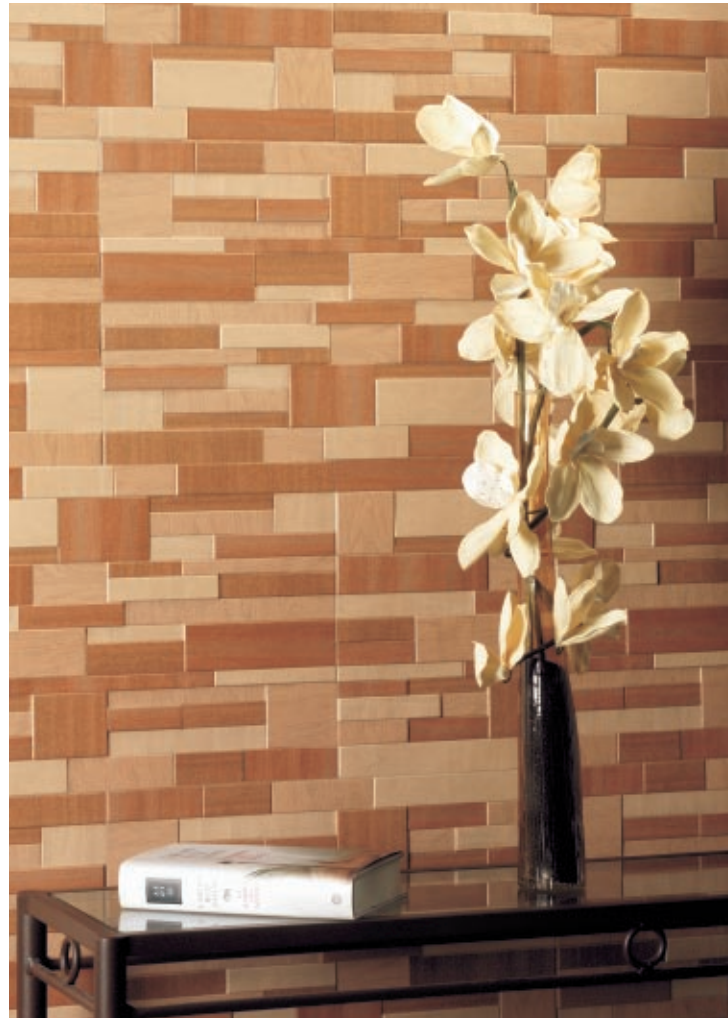

Teka | 33,3*50 |

Ontario | 33,3*50 |