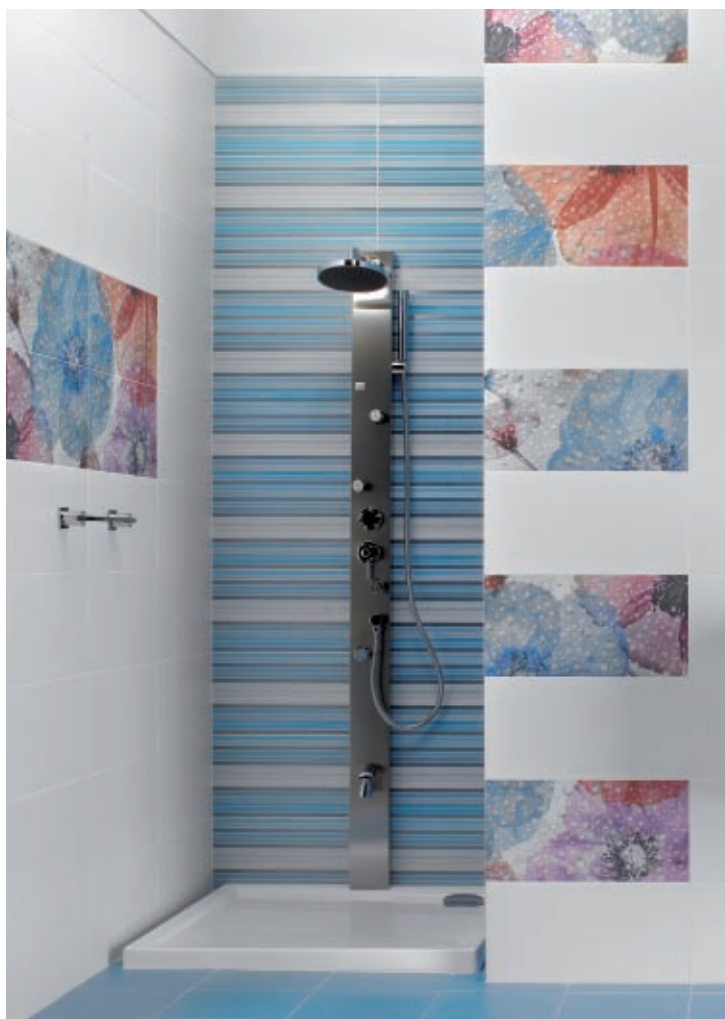

Декор  
Mar azul | 25x50 |

Бордю  
Luz | 5x50 |

Бордю  
Luz | 5x50 |

Бордю  
Luz | 5x50 |

Бордю  
Luz | 5x50 |

Панно  
Mural luz (4) | 50x100 |

Напольная плитка  
Sorolla azul | 30x30 |

CERÁMICA LATINA