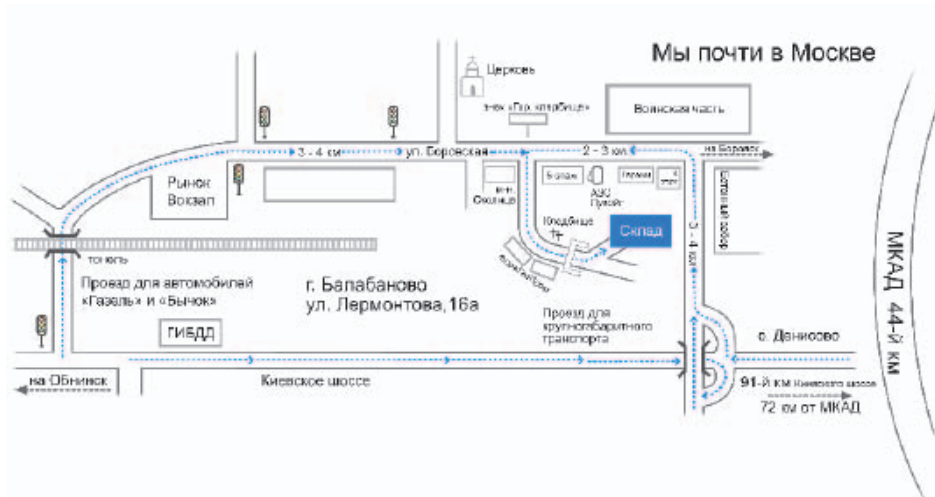

стена	1 шт в м²	количество плиток в коробке	количество м² в коробке	вес м²	м² на паллете	вес паллета
20x40	0,1	14	1,4	14,75	80,64	1168,28
25x40 Chanel	0,08	14	1,12	14,75	80,64	1209,6
25x40	0,08	14	1,12	13,5	75,6	1134
25x50	0,125	12	1,5	16,48	58,5	865,8
33,3x50	0,165	10	1,65	22,28	56,1	850
30x30 (Styl, Universal, Fresco, Chanel)	0,09	16	1,44	14,61	86,4	1460,16
30x60	0,18	6	1,08	43,2	15	648
33x33	0,87	8	0,87	59,16	14,25	843
45x45	0,2022	9	1,82	18,34	80,08	1460,66

стена	1 шт в м²	количество плиток в коробке	количество м² в коробке	вес коробки	м² на паллете	количество коробок на паллете	вес паллета
20x40	0,08	15	1,2	16,67	86,4	72	1242
25x40	0,1	15	1,5	22,08	108	72	1090
30x30	0,09	17	1,53	25,87	87,21	57	1180

стена	1 шт в м²	количество плиток в коробке	количество м² в коробке	количество коробок	всего шт.	м² на паллете	количество коробок на паллете	вес паллета
60x60 TBQ60A12, TCQ60A18	0,36	4	1,44	365	1460	58,4	40	1297,8
60x60 TCQ60A27	0,36	4	1,44	375	1500	60	41	1333,3
60x60 TCQ60A13	0,36	4	1,44	376	1504	60,16	41	1336,9

ООО «Торговый Дом «Реал Керамика»

Оптовая продажа:

- керамическая плитка
- интерьерное освещение
- сантехника
- ванны чугунные, стальные, акриловые
- мебель для ванной комнаты
- смесители
- сифоны
- аксессуары