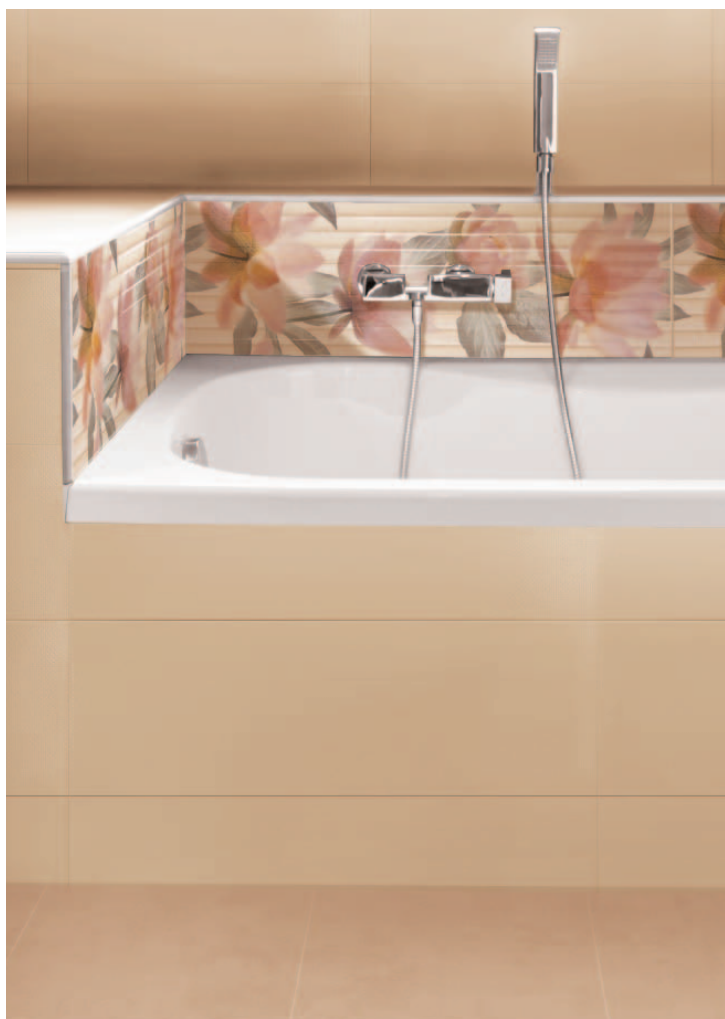

Декор  
Camelia beige | 20x60 |

Бордю  
Camelia beige | 4,5x60 |

3

Напольная плитка  
Luxury beige | 33,3x33,3 |