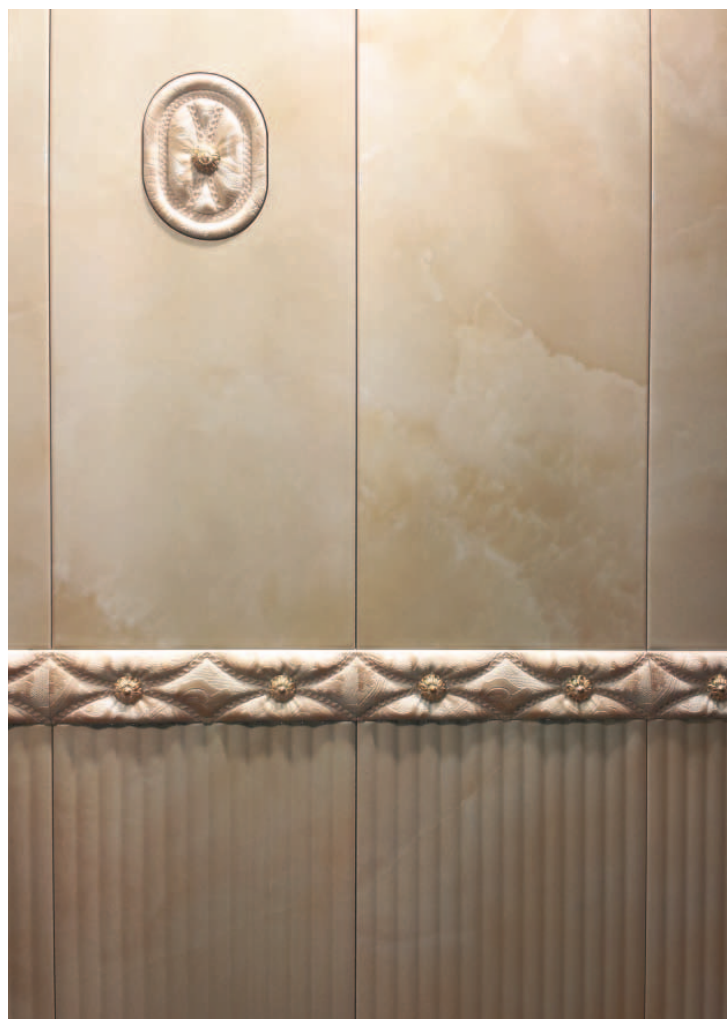

PLATERA Onice | 25*80 |

3