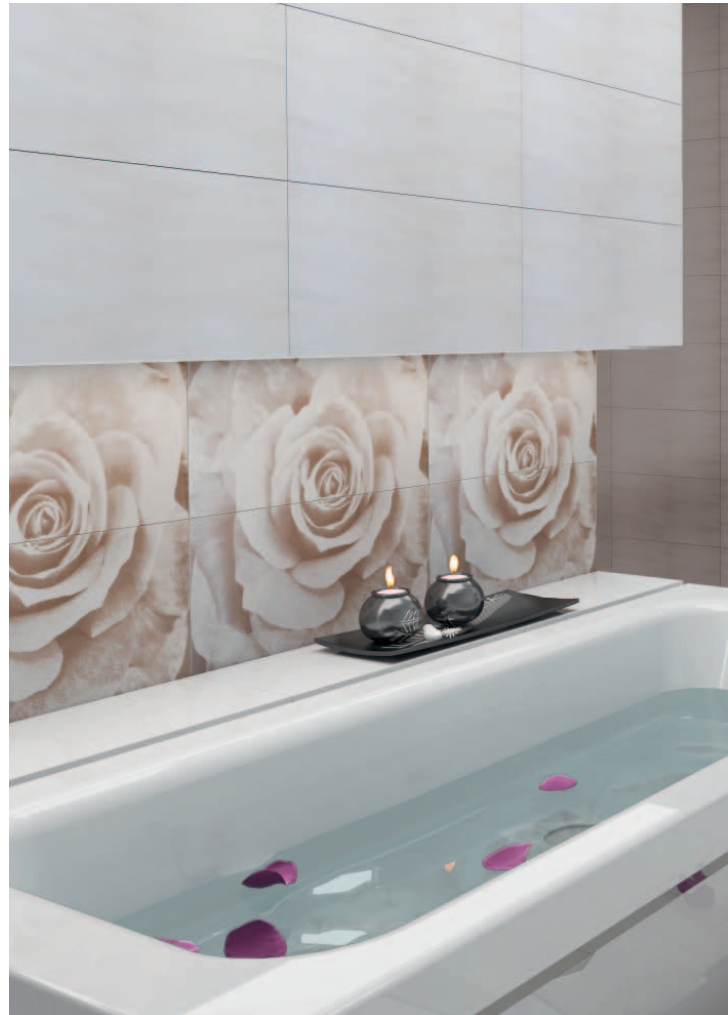

Панно  
Dream beige Roze (2)  
| 60x60 |

Бордю  
Dream beige Roze  
| 7x60 |

3

Керамогранит  
Dream beige  
| 30x30 |

# Elegante | 30\*60 |

Плитка  
Elegante beige  
| 30x60 |

Плитка  
Elegante marrone  
| 30x60 |

Декор  
Elegante beige Roze  
| 30x60 |

Декор  
Elegante beige Tapeta  
| 30x60 |

Декор  
Elegante marrone Tapeta  
| 30x60 |