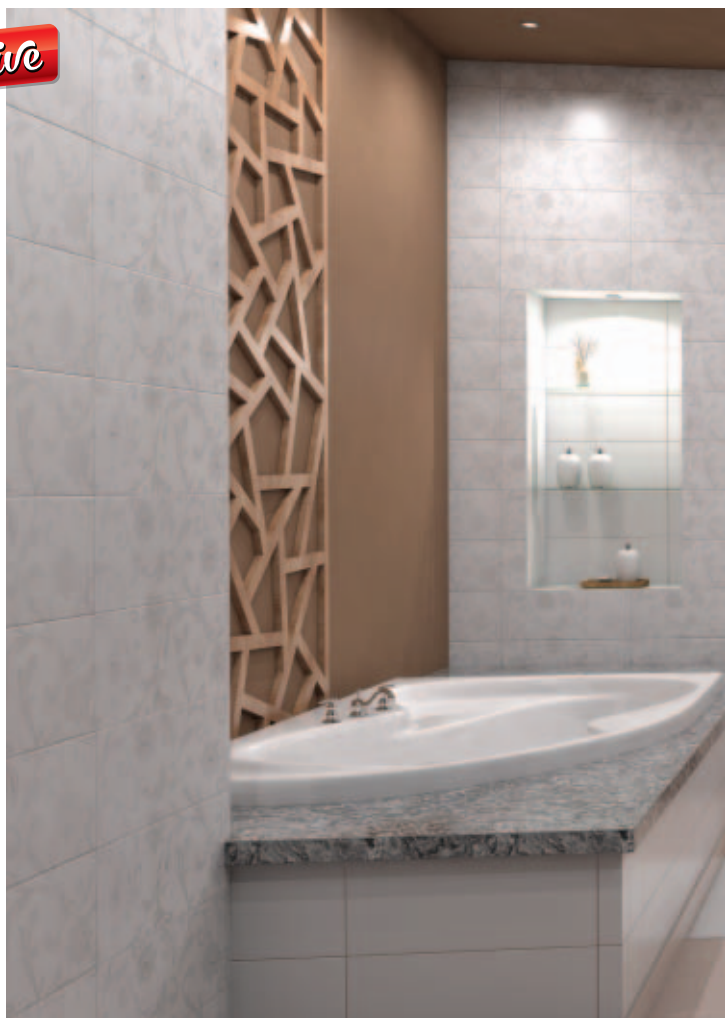

Allure (Аллюр) | 20*50 |

exclusive

3

News (Ньюс) | 25*60 |

exclusive

3