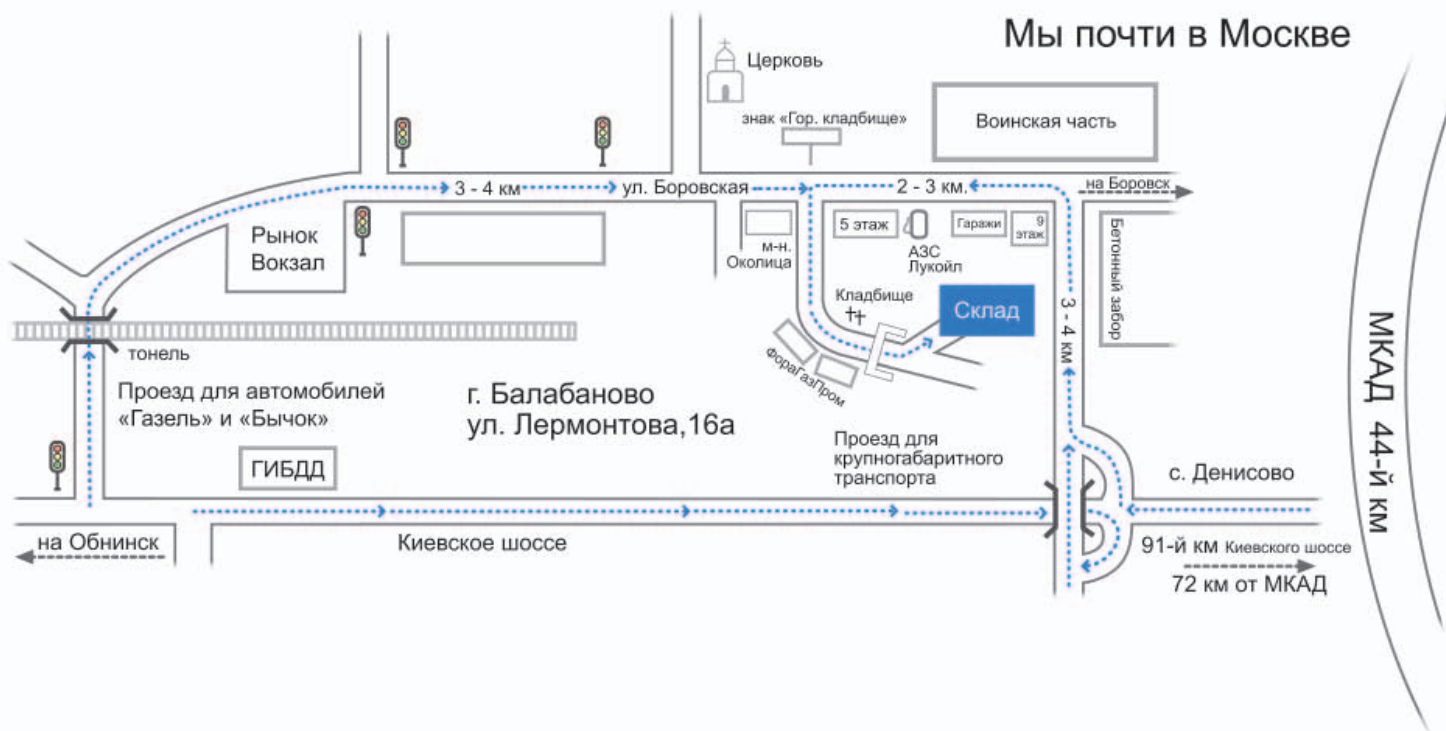

**Стенд для кухни Квартет
16-40**
ш-980, в-2000, г-980

ООО «Торговый Дом «Реал Керамика»

Оптовая продажа:

- интерьерное освещение
- керамическая плитка
- сантехника
- ванны чугунные, стальные, акриловые
- мебель для ванной комнаты
- смесители
- сифоны
- аксессуары