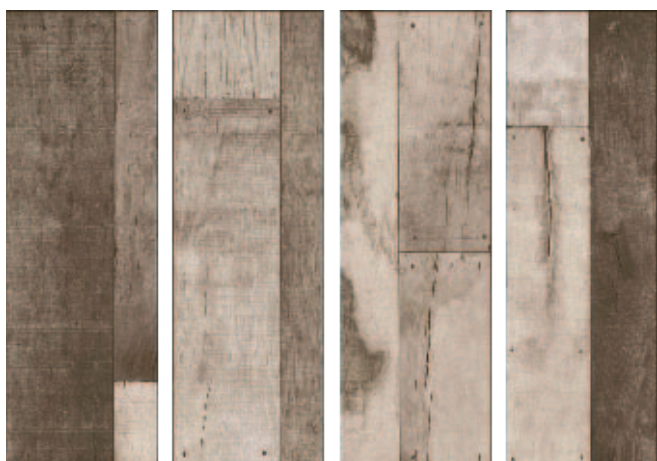

Напольная плитка
Madera beige | 20x60 |

4

Напольная плитка
Madera gris | 20x60 |

4

Напольная плитка
Madera mix | 20x60 |

4

Каждый м² плитки Madera является набором из разных плиток, возможны повторения в одной коробке.