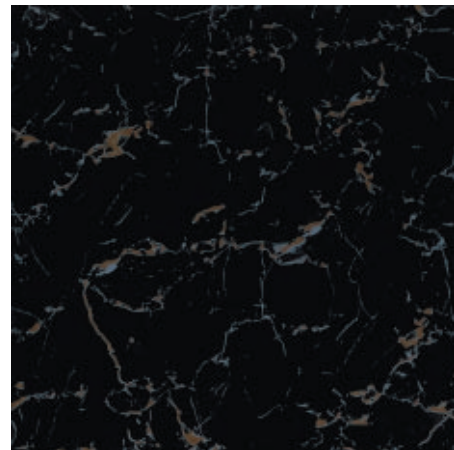

Genova* (Генуя) | 59*59 | ☀

3