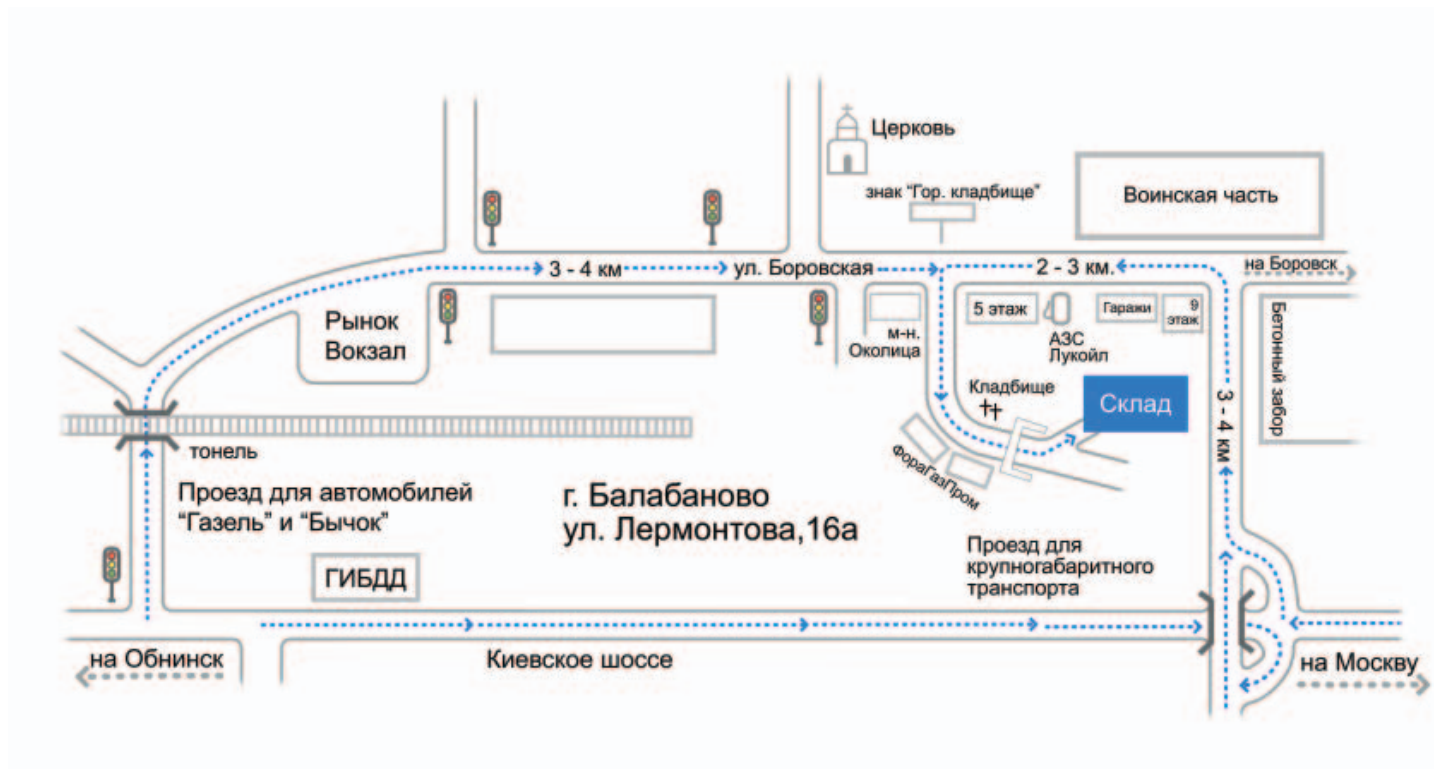

**Стенд для кухни Квартет
16-40**
ш-980, в-2000, г-980

ООО «Торговый Дом «Реал Керамика»

Оптовая продажа:

- интерьерное освещение
- керамическая плитка
- сантехника
- ванны чугунные, стальные, акриловые
- мебель для ванной комнаты
- смесители
- сифоны
- аксессуары