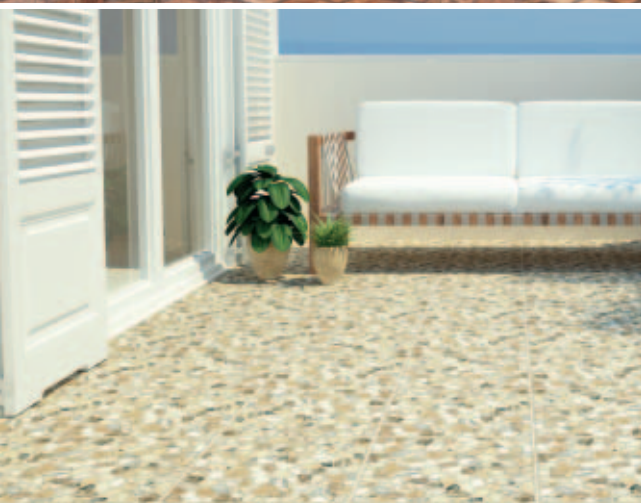

Vilio (Вилио) | 32,6*32,6 |

Глазурованный
керамогранит
Vilio brown
| 32,6x32,6 |

Глазурованный
керамогранит
Vilio graphite
| 32,6x32,6 |

Jackstone (Джекстоун) | 32,6*32,6 |

Глазурованный
керамогранит
Jackstone многоцветный
| 32,6x32,6 |