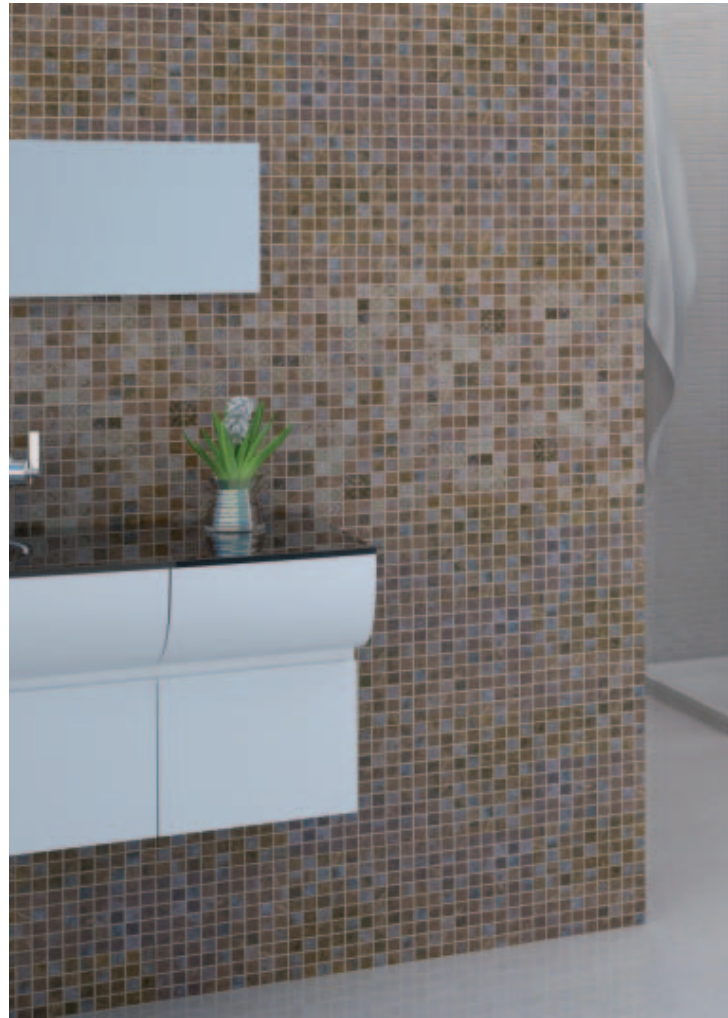

3

Напольная плитка
Ocean Jet marron
| 33,3x33,3 |

3

Напольная плитка
Ocean Jet negro
| 33,3x33,3 |

3

Odesa

(Одеса) | 25*50 |

Плитка
Odesa Jet crema | 25x50 |