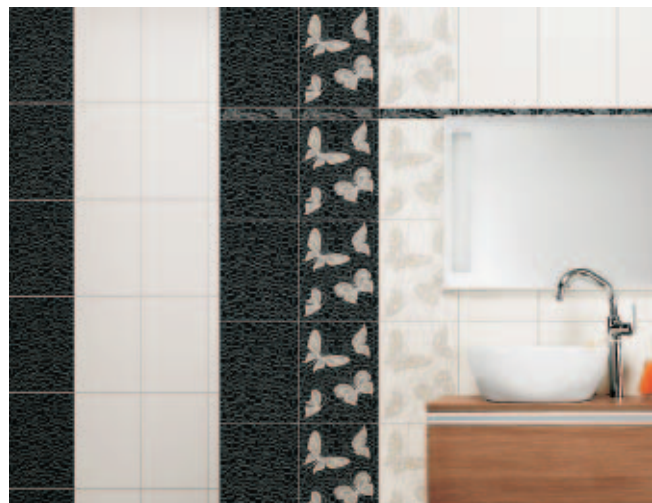

Brillar (Бриллар) | 25*35 |

2

2