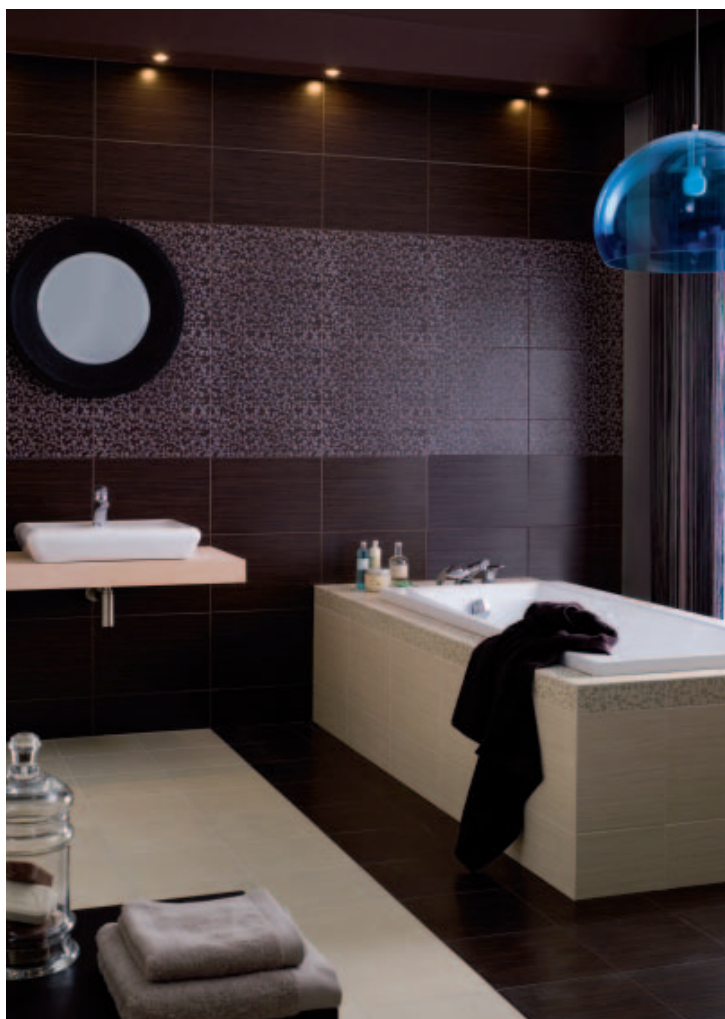

Декор Zebrano
braz classic | 30x45 |

Бордю
Zebrano braz classic | 14,9x45 |

Бордю
Zebrano braz classic | 7x45 |

2

Напольная плитка
Zebrano braz | 33,3x33,3 |

Профиль-бордю для
плитки 12x2500, алюминий,
структурированный, хром