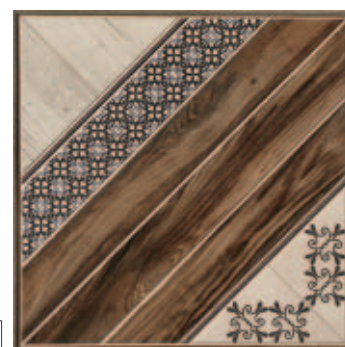

Blois (Блуа) | 45*45 |

7