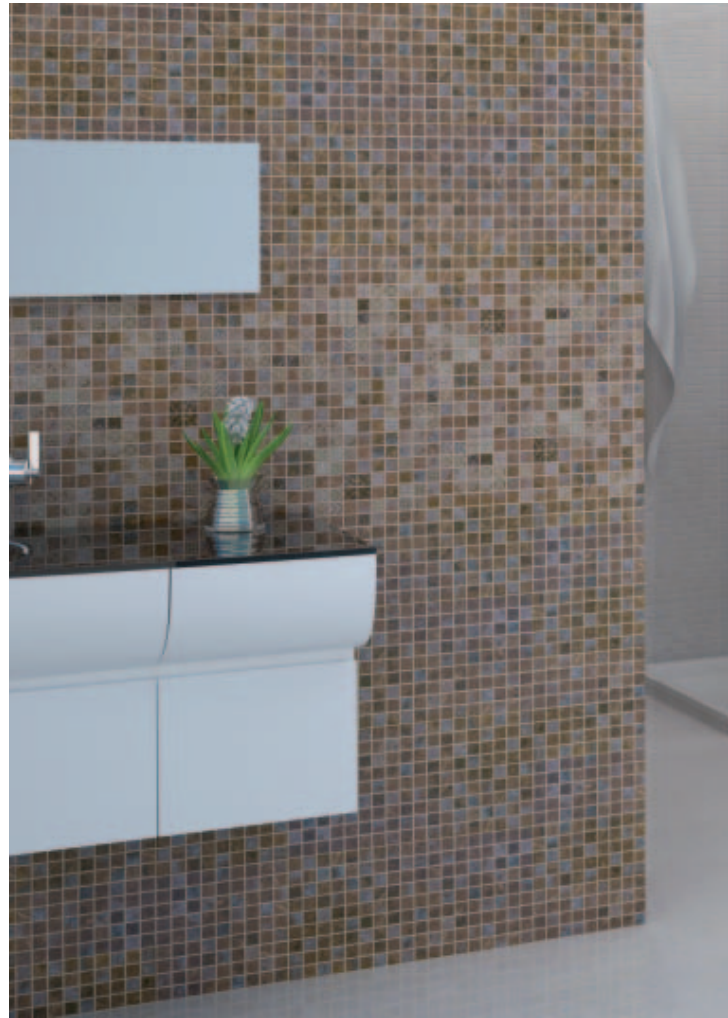

Ocean
(Океан) | 25*50 |

3

3

3

3

3