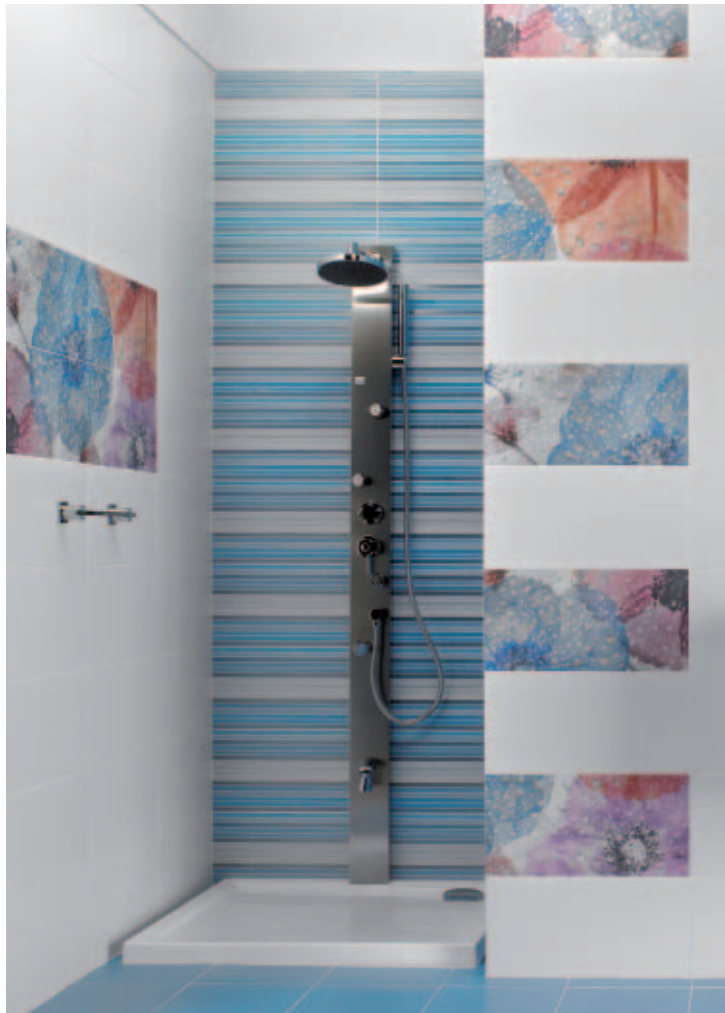

Sorolla (Соролла) | 25*50 | —