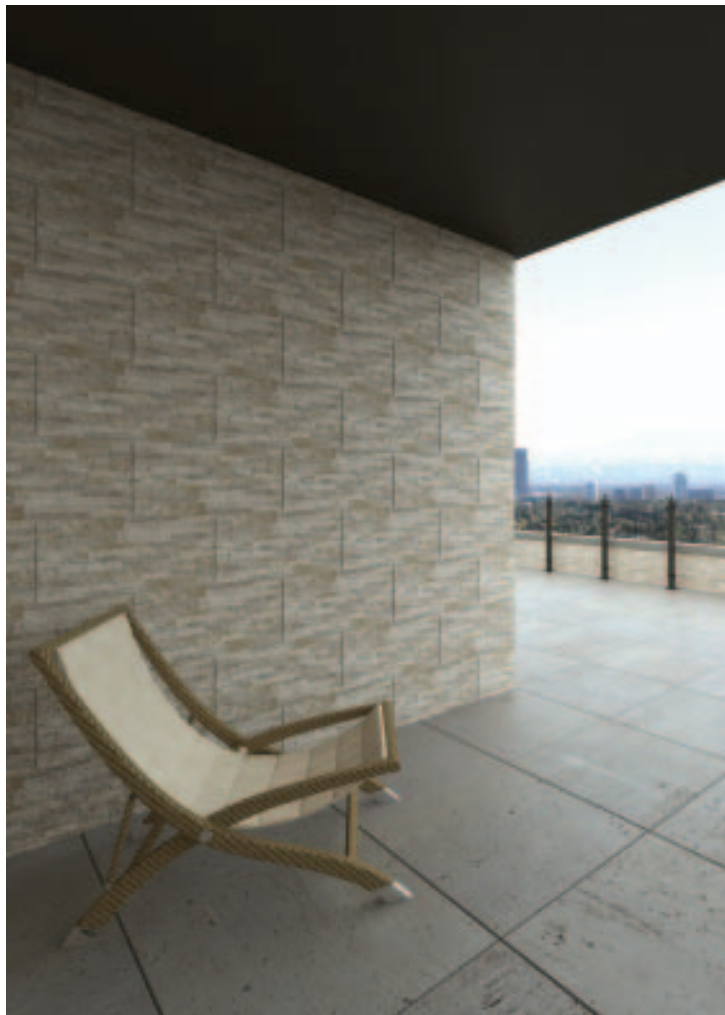

Керамогранит  
Verona Beige\* | 30x60 |

Керамогранит  
Verona Grey\* | 30x60 |

\* Каждый м<sup>2</sup> плитки Verona является набором из разных плиток, возможны повторения в одной коробке.

**Vintage**  
(Винтаж) | 30\*60 |