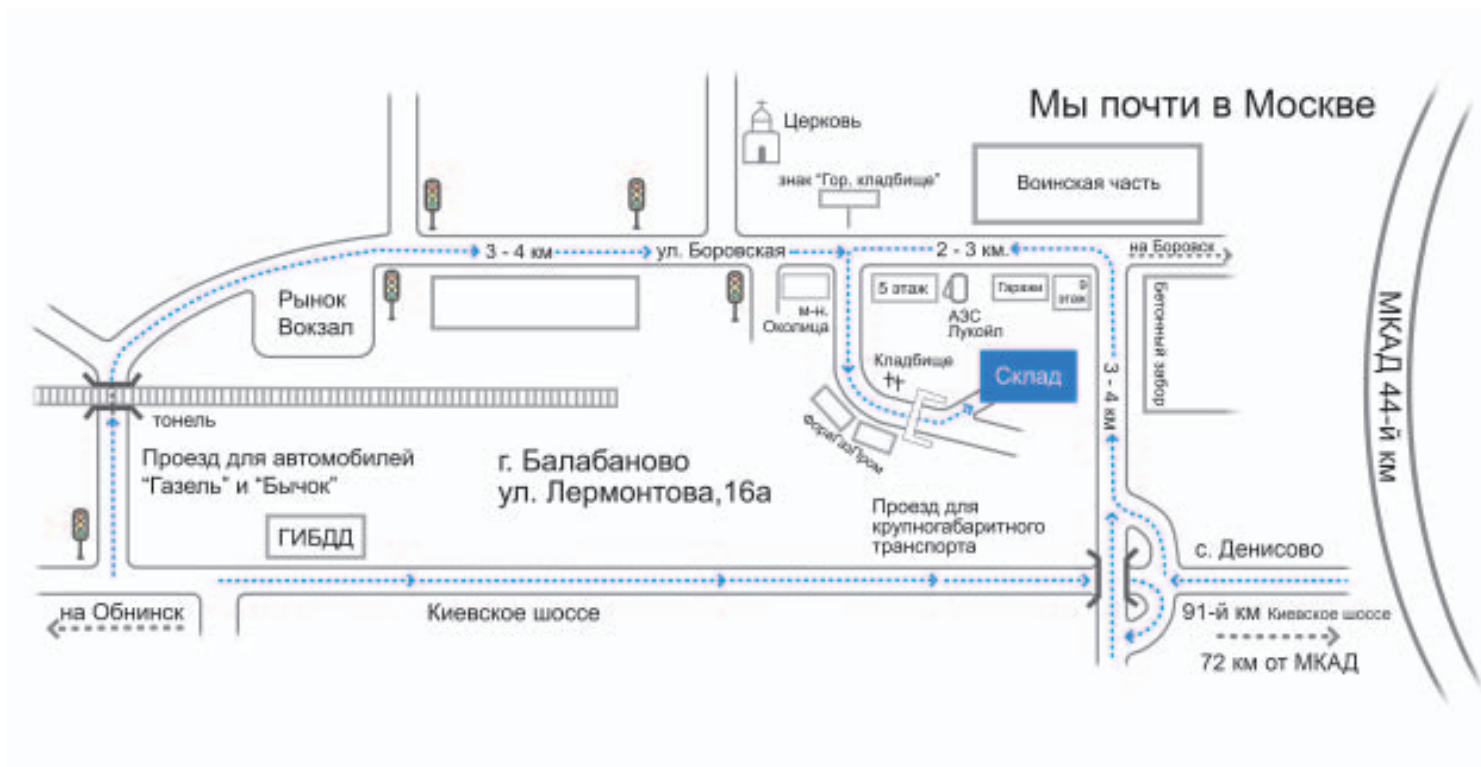

ООО «Торговый Дом «Реал Керамика»

Оптовая продажа:

- интерьерное освещение
- керамическая плитка
- сантехника
- ванны чугунные, стальные, акриловые
- мебель для ванной комнаты
- смесители
- сифоны
- аксессуары