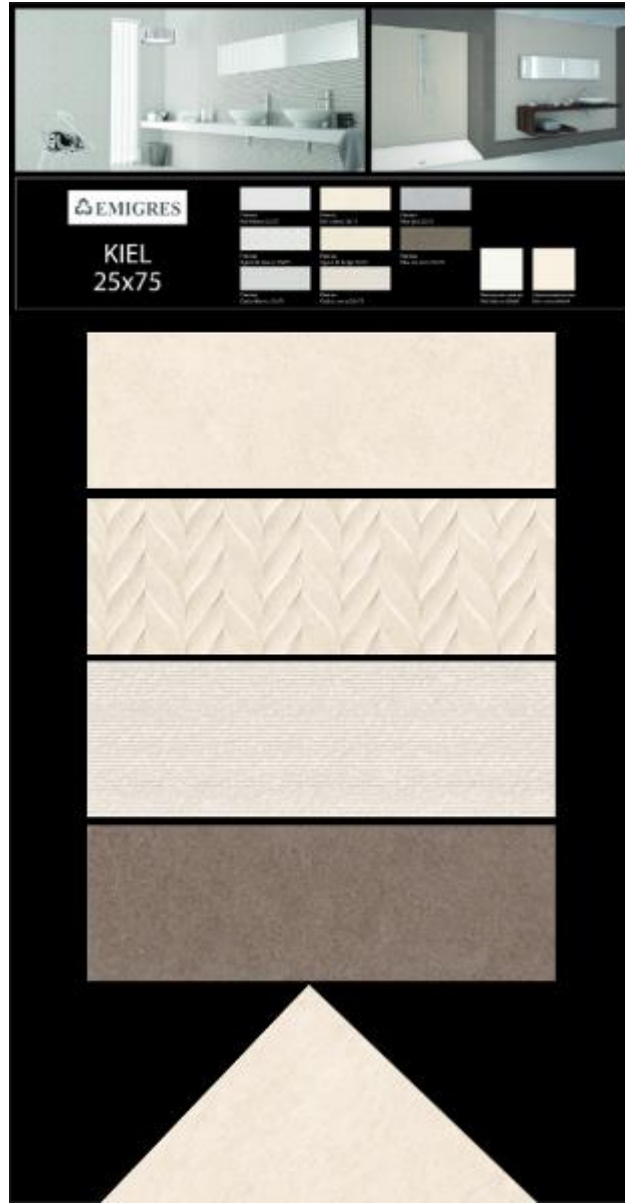

Лист для стенда Spa 1925x1005

Лист для стенда Spa Bone 1925x1005

 **EMIGRES**

Baltico (Балтико) | 60x60 |

 **PEAL**
КЕРАМИКА

| 20x60 |

 **EMIGRES**

BOLZANO
20x60