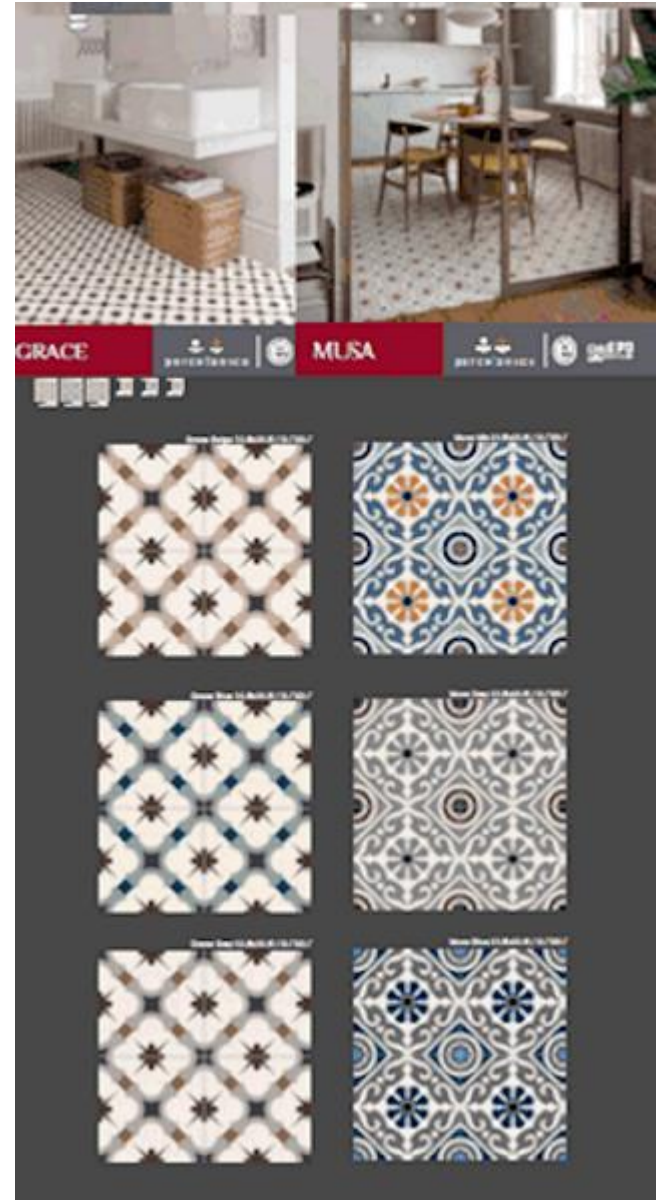

| 30x90 |

Fanal

Albi (Алби) | 31,6x90 |

РЕАЛ
КЕРАМИКА

Fanal

Calacatta | 45x120 |

EXCLUSIVE

|40,8x40,8|