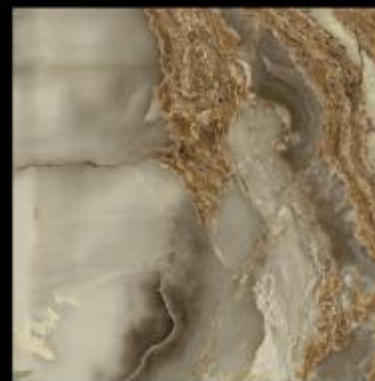

Образцы панелей 1920x1000

Bali (Бали) | 60x60 |

Corfu(Корфу) | 60x60 |

JAIPUR & RIYADH
60x60

Лист для стенда Java 1920x1000

Kenia (Кения) | 60x60 |

EXCLUSIVE

STRYN & TEVERE
30x90

Лист для стенда Stryn/Tevere
1005x1925

EXCLUSIVE

EXCLUSIVE

Light Stone Beige/White
(Лайт Стоун Беж/Вайт) | 30x90 |

EXCLUSIVE

Light Stone Beige/White (Лайт Стоун Беж/Вайт) | 30x90 |

EXCLUSIVE

EXCLUSIVE