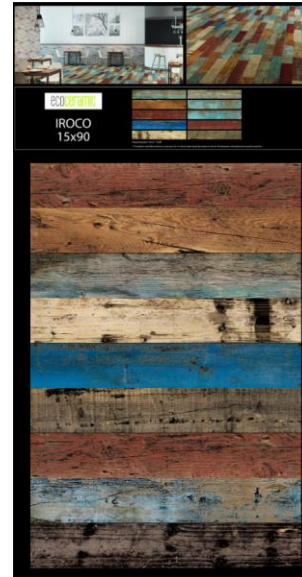

Образцы панелей 1920x1000