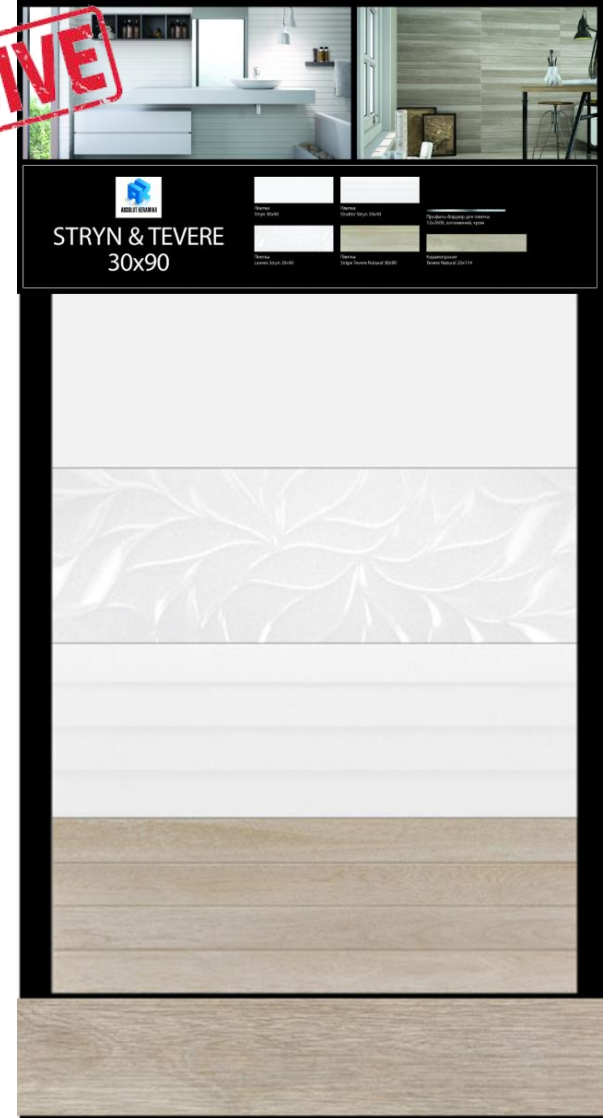

Образцы панелей 1920x1000

Bali (Бали) | 60x60 |

Corfu(Корфу) | 60x60 |

JAIPUR & RIYADH
60x60

Лист для стенда Java 1920x1000

Kenia (Кения) | 60x60 |

EXCLUSIVE

STRYN & TEVERE
30x90

Лист для стенда Stryn/Tevere
1005x1925

EXCLUSIVE

EXCLUSIVE

Light Stone Beige/White
(Лайт Стоун Беж/Вайт) | 30x90 |

EXCLUSIVE

Light Stone Beige/White (Лайт Стоун Беж/Вайт) | 30x90 |

EXCLUSIVE

EXCLUSIVE