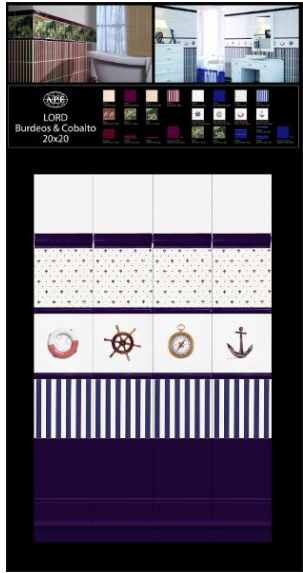

Образцы панелей 1920x1000