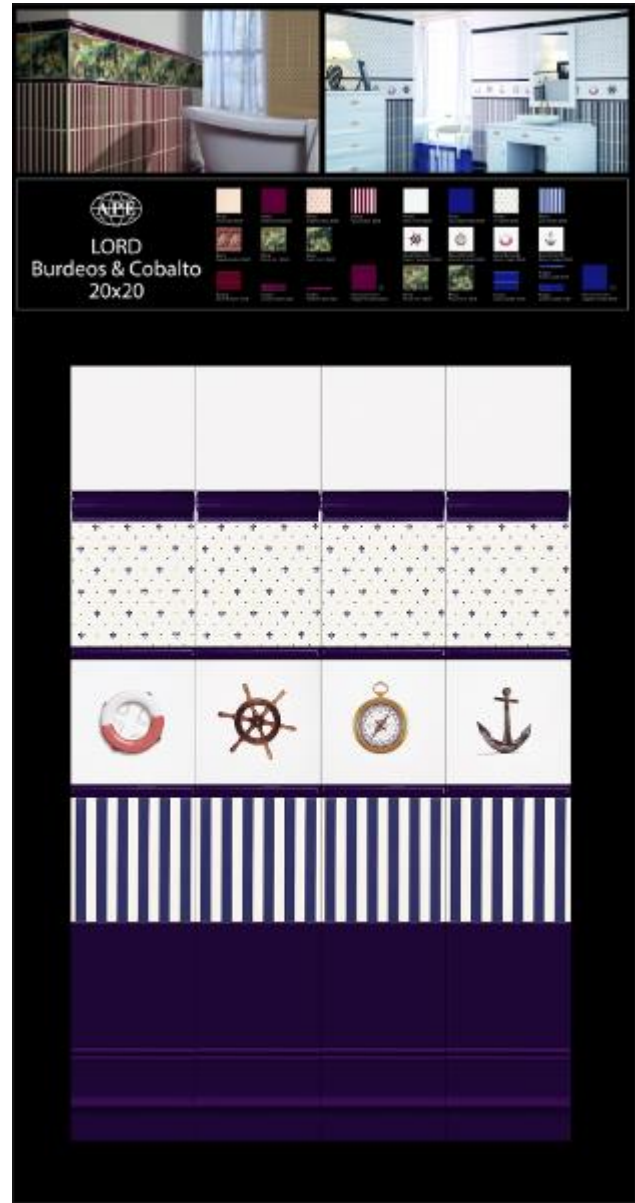

Образцы панелей 1920x1000

Bali (Бали) | 60x60 |

Corfu(Корфу) | 60x60 |

JAIPUR & RIYADH
60x60

Лист для стенда Java 1920x1000

Kenia (Кения) | 60x60 |

EXCLUSIVE

STRYN & TEVERE
30x90

Лист для стенда Stryn/Tevere
1005x1925

EXCLUSIVE

EXCLUSIVE

Light Stone Beige/White
(Лайт Стоун Беж/Вайт) | 30x90 |

EXCLUSIVE

Light Stone Beige/White (Лайт Стоун Беж/Вайт) | 30x90 |

EXCLUSIVE

EXCLUSIVE