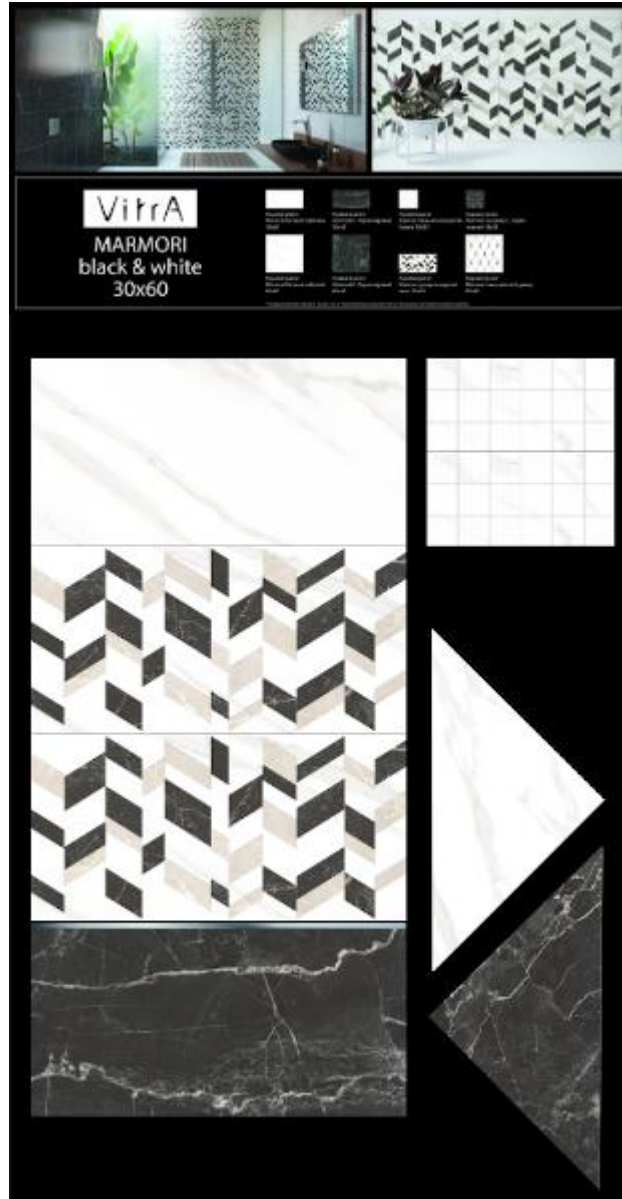

Palermo | 30x60 |

PEAK
КЕРАМИКА

PALERMO
30x60

Light Grey
Palermo 30x60

Light Beige
Palermo 30x60

Reddish-Brown
Palermo 30x60

VitrA

Bergamo | 30x60 |

VitrA

Bergamo | 30x60 |

PEAK
КЕРАМИКА

VitroA

Bosco | 60x60 |

PEAK
КЕРАМИКА

VitrA

Marmori | 30x60 |