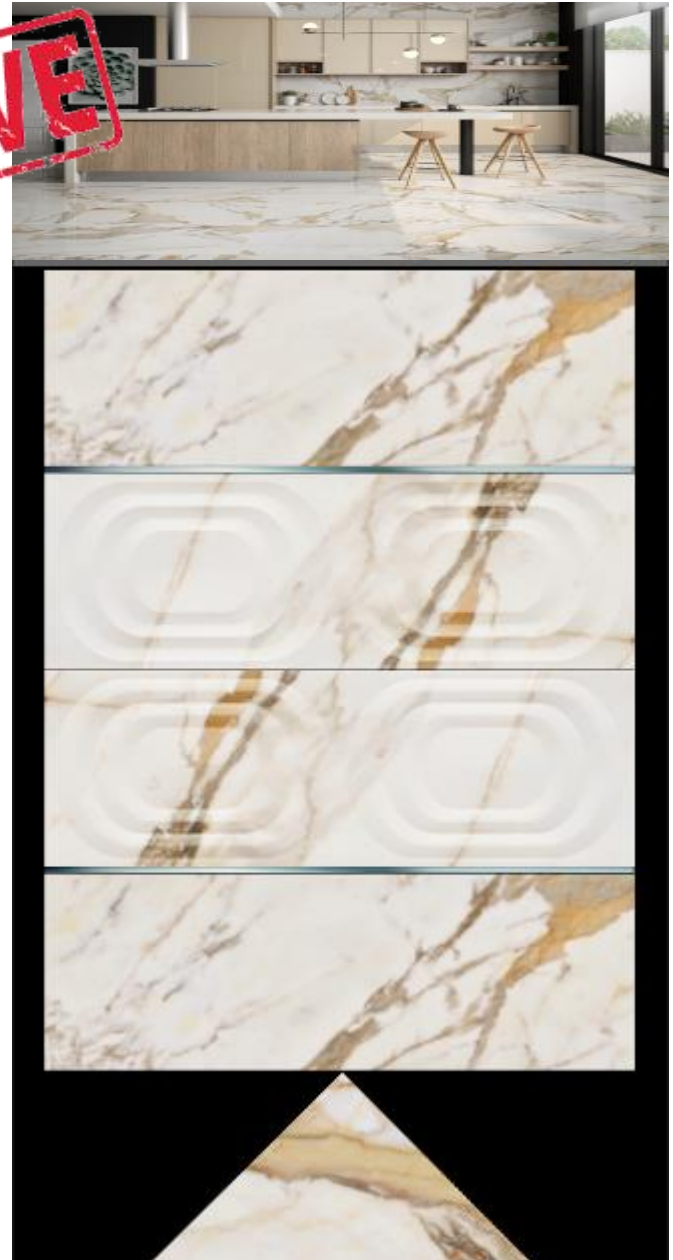

Лист для стенда Stryn/Tevere
1005x1925

EXCLUSIVE

EXCLUSIVE

Light Stone Beige/White
(Лайт Стоун Беж/Вайт) | 30x90 |

EXCLUSIVE

Light Stone Beige/White (Лайт Стоун Беж/Вайт) | 30x90 |

EXCLUSIVE

EXCLUSIVE