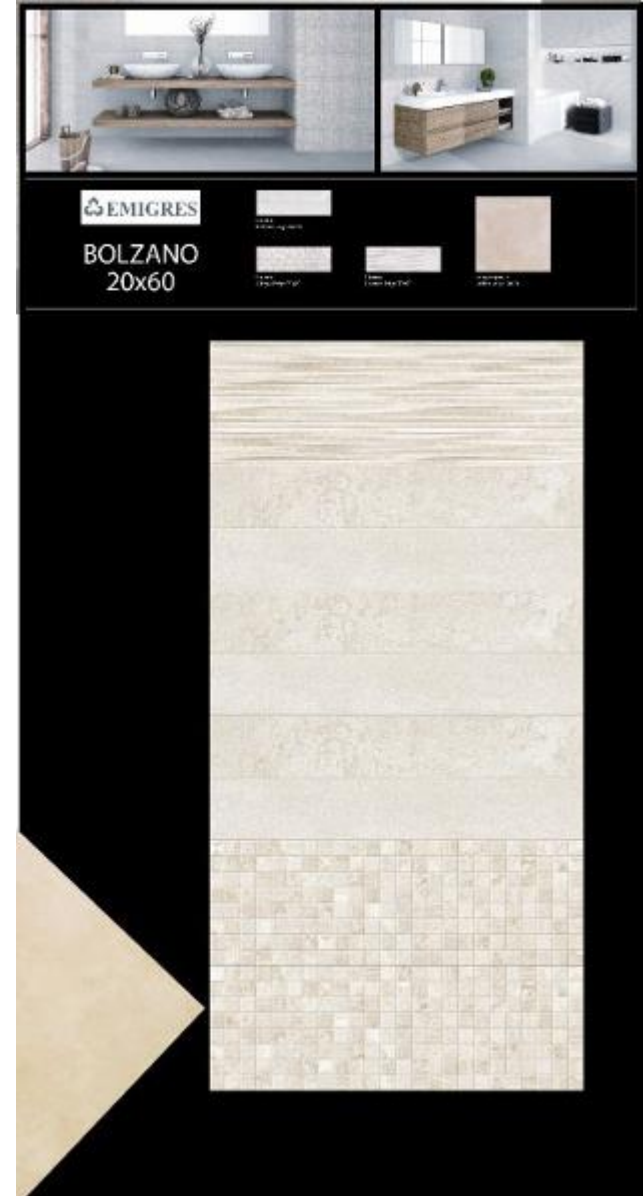

Лист для стенда Spa 1925x1005

Лист для стенда Spa Bone 1925x1005

 **EMIGRES**

Baltico (Балтико) | 60x60 |

 **PEAL**
КЕРАМИКА

| 20x60 |

 **EMIGRES**

BOLZANO
20x60