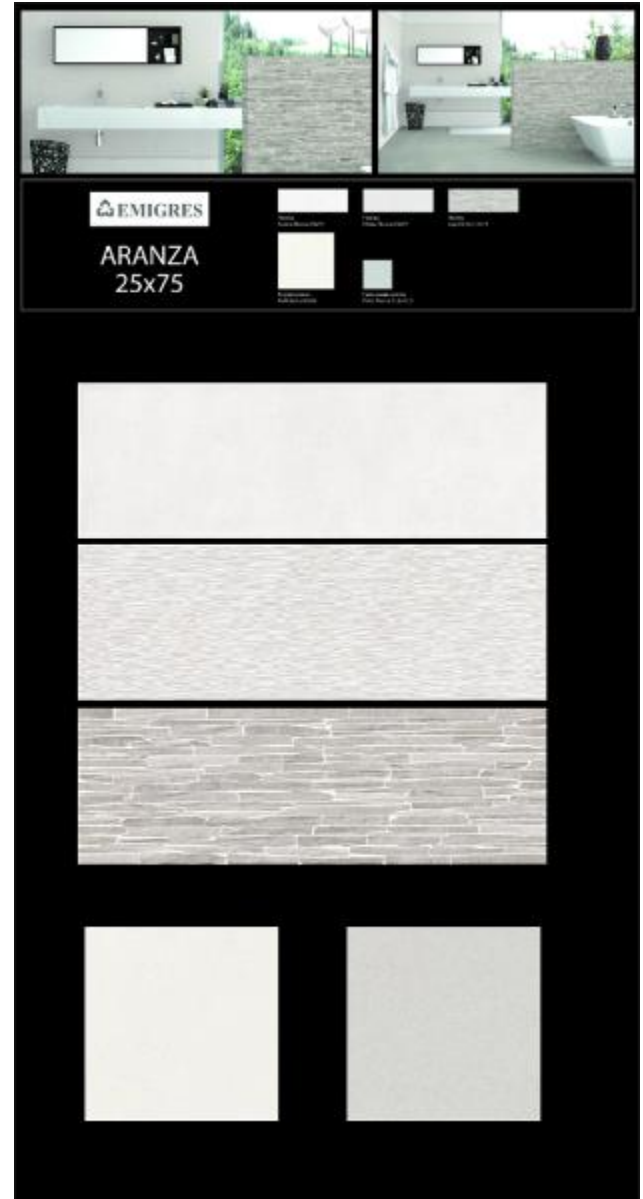

Лист для стенда Spa 1925x1005

Лист для стенда Spa Bone 1925x1005

 **EMIGRES**

Baltico (Балтико) | 60x60 |

 **PEAL**
КЕРАМИКА

| 20x60 |

 **EMIGRES**

BOLZANO
20x60