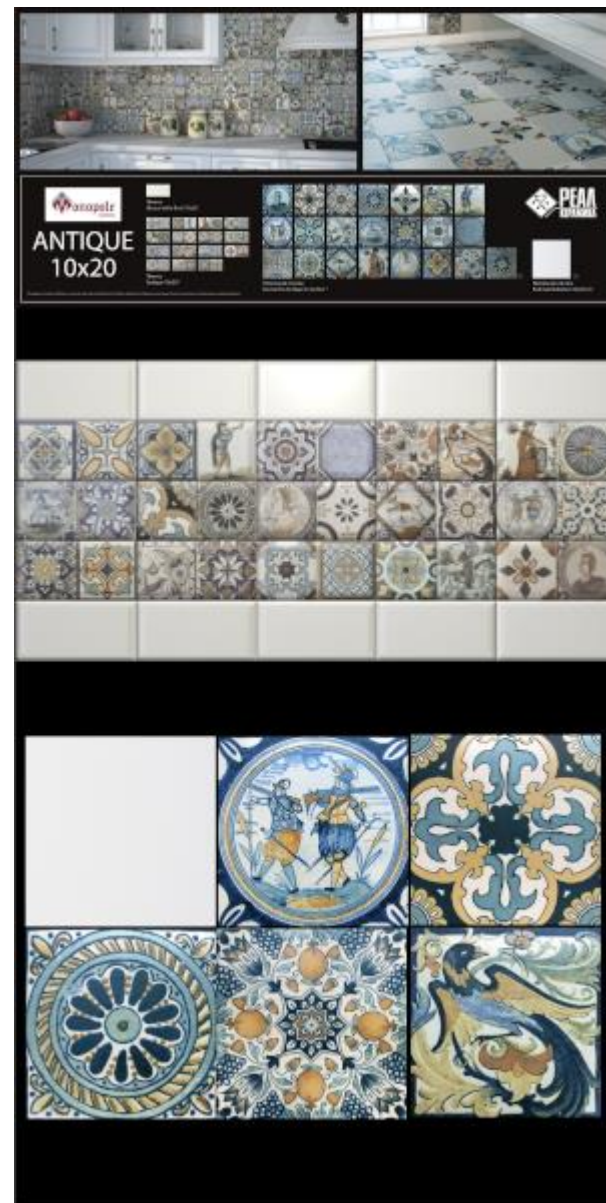

Goldstone | 35x90 |

PEAK
КЕРАМИКА

PLATERA

Vulkan | 35x90 |

PEAK
КЕРАМИКА

EXCLUSIVE

PAMESA
ceramica
LAMAR
25x70

Realonda
CERAMICA