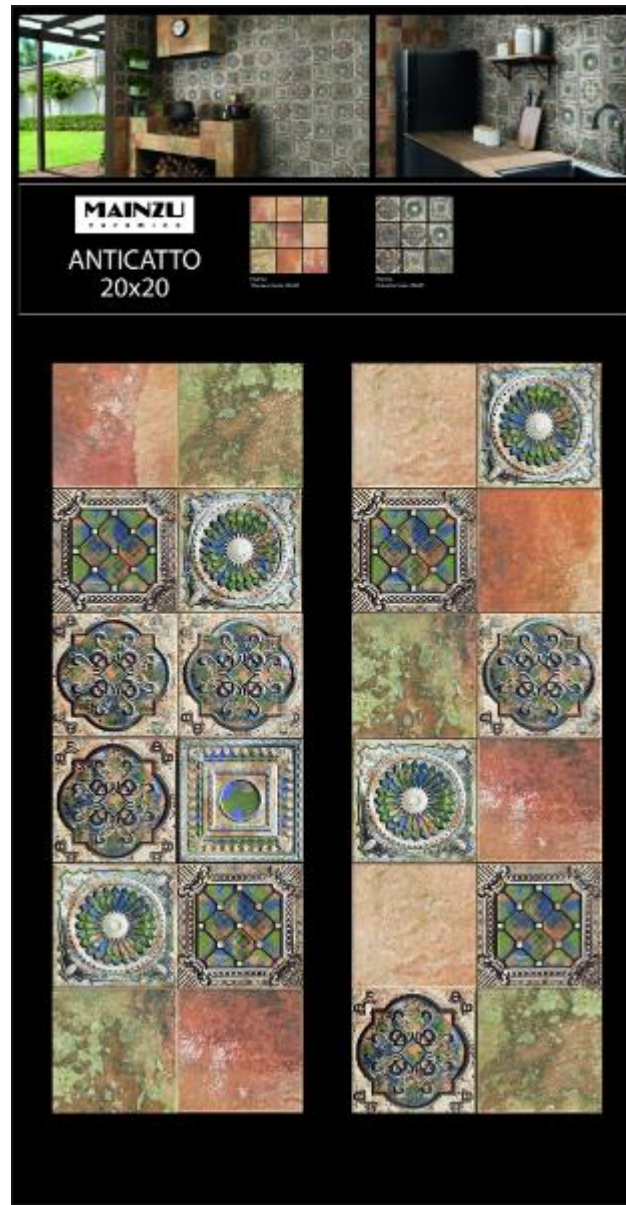

Goldstone | 35x90 |

PEAK
КЕРАМИКА

PLATERA

Vulkan | 35x90 |

PEAK
КЕРАМИКА

EXCLUSIVE

PAMESA
ceramica
LAMAR
25x70

Realonda
CERAMICA