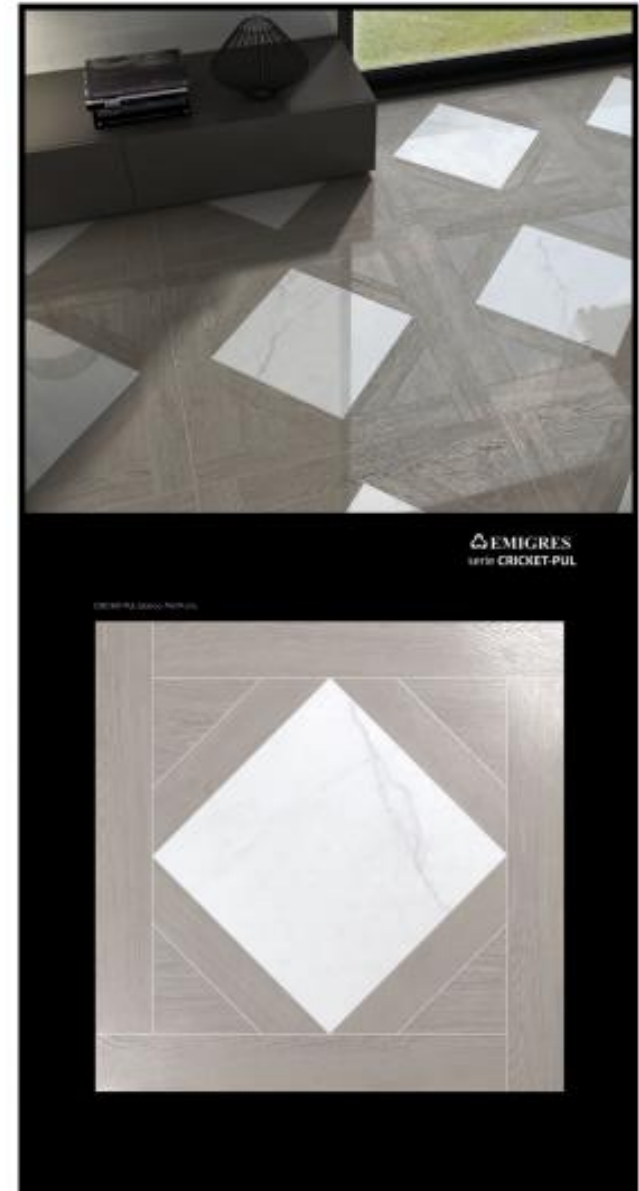

Лист для стенда Spa 1925x1005

Лист для стенда Spa Bone 1925x1005

 **EMIGRES**

Baltico (Балтико) | 60x60 |

 **PEAL**
КЕРАМИКА

| 20x60 |

 **EMIGRES**

BOLZANO
20x60