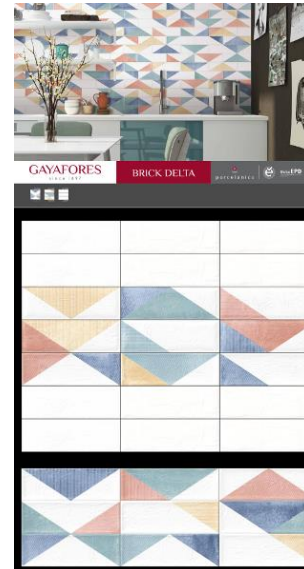

Образцы панелей 1920x1000

Bali (Бали) | 60x60 |

Corfu(Корфу) | 60x60 |

JAIPUR & RIYADH
60x60

Лист для стенда Java 1920x1000

Kenia (Кения) | 60x60 |

EXCLUSIVE

STRYN & TEVERE
30x90

Лист для стенда Stryn/Tevere
1005x1925

EXCLUSIVE

EXCLUSIVE

Light Stone Beige/White
(Лайт Стоун Беж/Вайт) | 30x90 |

EXCLUSIVE

Light Stone Beige/White (Лайт Стоун Беж/Вайт) | 30x90 |

EXCLUSIVE

EXCLUSIVE