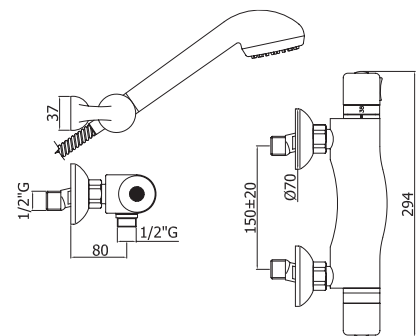

EQT077CR
Смеситель EQUO
термостатический
умывальник с рор-уп,
хром

EQT023CR
Смеситель EQUO
термостатический ванна-душ,
хром