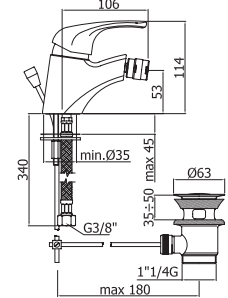

ND135CR
Смеситель NETTUNO DUE
биде с рор-уп,
хром