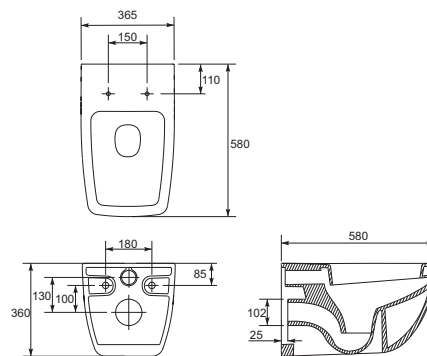

O-MZ-MALMO
Унитаз подвесной MALMO

O-DS-MALMO-DL
Крышка для унитаза MALMO
дюропласт

венге

каштан