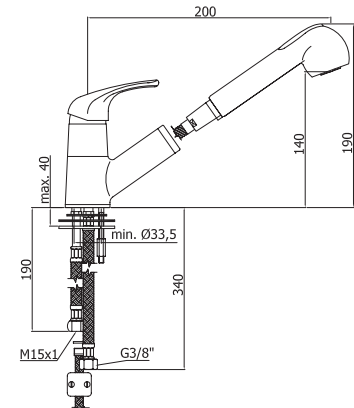

ND183CR
Смеситель NETTUNO DUE
кухня, с рассеивателем,
хром