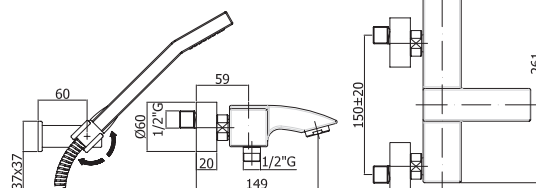

LEC023CR
Смеситель LEVEL ванна-душ,
хром

LEC023MC
Смеситель LEVEL ванна-душ,
матовый хром