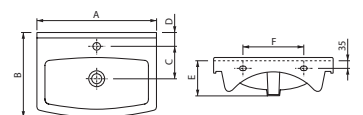

Умывальник для шкафчика
CARLA 90
с одним отверстием

Умывальник для шкафчика
CERSANIA CE50B
с одним отверстием