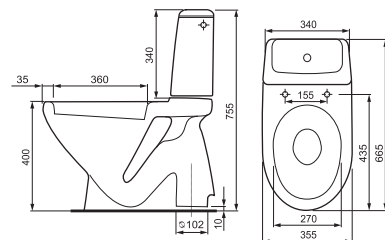

Компакт ЕКО 34 3/6 E021
с сиденьем полипропилен