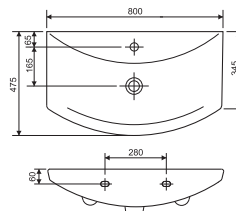

Умывальник OMEGA 80
для мебели
800 x 475 мм