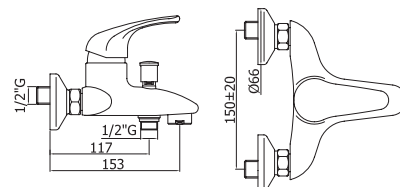

ND026CR
Смеситель NETTUNO DUE
ванна-душ,
хром