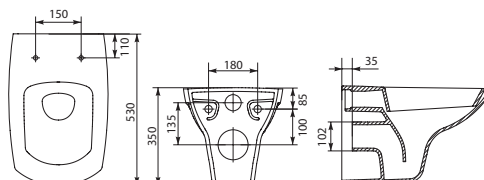

Унитаз подвесной CARINA

Сиденье для унитаза CARINA
дюропласт микролифт