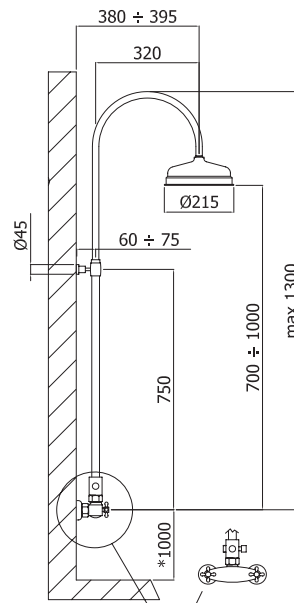

ZCOL601CR
MASTER plus
душевая система,
хром