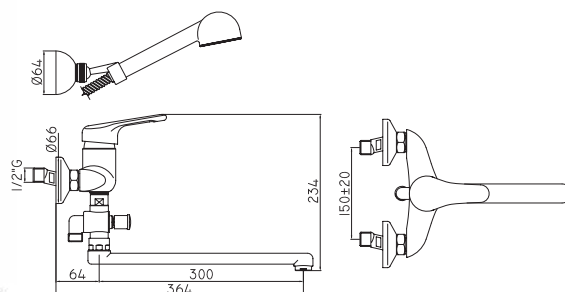

NT171CR
Смеситель NETTUNO
ванна-душ с длинным
изливом,
хром