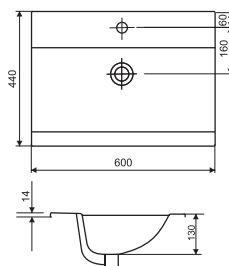

Умывальник ONTARIO
прямоугольный
на столешницу
с одним отверстием
600 x 440 мм