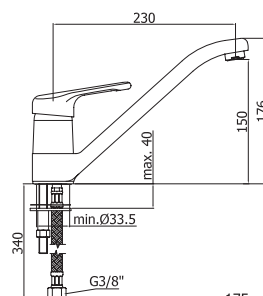

NT182TCR
Смеситель NETTUNO
кухня,
хром