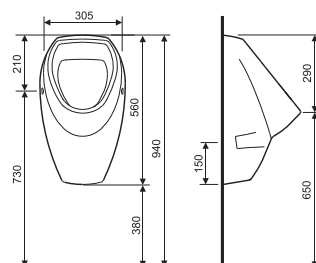

Писсуар APOLLO A100
размер: 305x560 мм

Писсуар APOLLO A101
размер: 305x560 мм