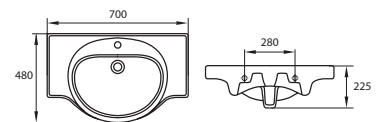

Умывальник ERICA ERI70
с одним отверстием

Умывальник ERICA ERI80
с одним отверстием