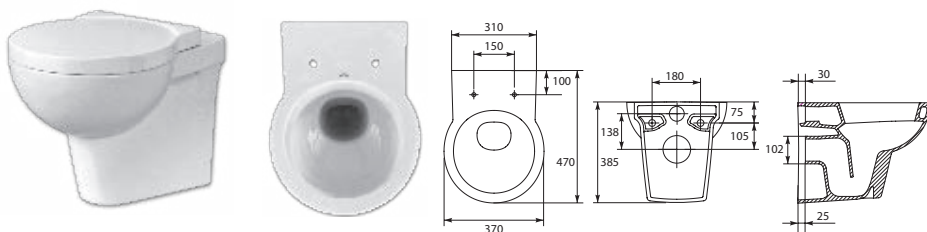

Унитаз подвесной NANO B

Сиденье для унитаза NANO
дюропласт