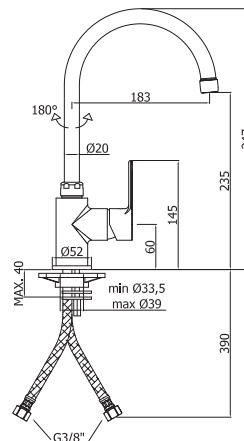

BLU180CR
Смеситель BLU кухня
с высоким изливом