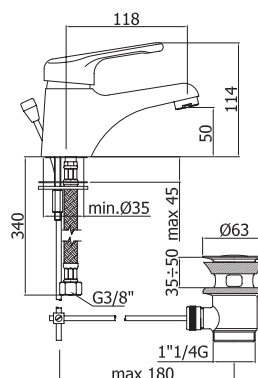

NT071CR
Смеситель NETTUNO
умывальник без рор-уп,
хром