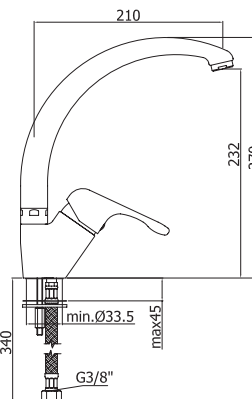

DE071CR Смеситель DENVER
умывальник без рор-уп, хром

DE075CO3 Смеситель DENVER
умывальник с рор-уп,
хром-золото

DE135CR Смеситель DENVER
биде с рор-уп, хром

DE135CO4CO Смеситель DENVER
биде с рор-уп, хром-золото

DE181CR Смеситель DENVER
кухня, с высоким изливом, хром

DE181CO8CO Смеситель DENVER
кухня, с высоким изливом,
хром-золото

DE182TCR Смеситель DENVER
кухня, хром

DE182TCO3CO Смеситель DENVER
кухня, хром-золото

DE171CR Смеситель DENVER
ванна-душ с длинным изливом,
хром

DE171COCO Смеситель DENVER
ванна-душ с длинным изливом,
хром-золото

DE026CR Смеситель DENVER ванна-
душ, хром

DE026COCO Смеситель DENVER
ванна-душ, хром-золото