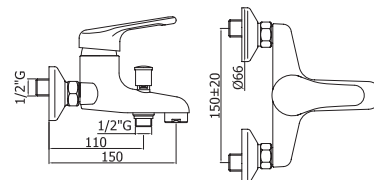

NT026CR
Смеситель NETTUNO
ванна-душ,
хром