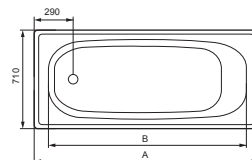

Ванна	A	B	C
1500	1495	1322	400
1700	1695	1522	400

Ванна DELUX 1500 белая с ручками
Ванна DELUX 1600 белая с ручками
Ванна DELUX 1700 белая с ручками