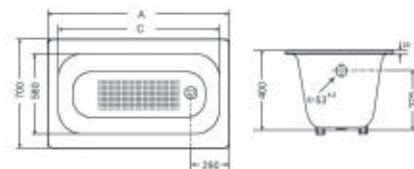

Ванна чугунная 1200x700 мм

Ванна чугунная 1300x700 мм

Ванна чугунная 1400x700 мм

Ванна	A	C
1200	1200	1010
1300	1300	1110
1400	1400	1210

Ванна чугунная 1500x700 мм

Ванна чугунная 1600x700 мм

Ванна чугунная 1700x700 мм