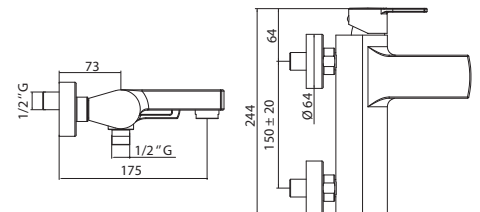

RIN026CR
Смеситель RINGO
ванна-душ