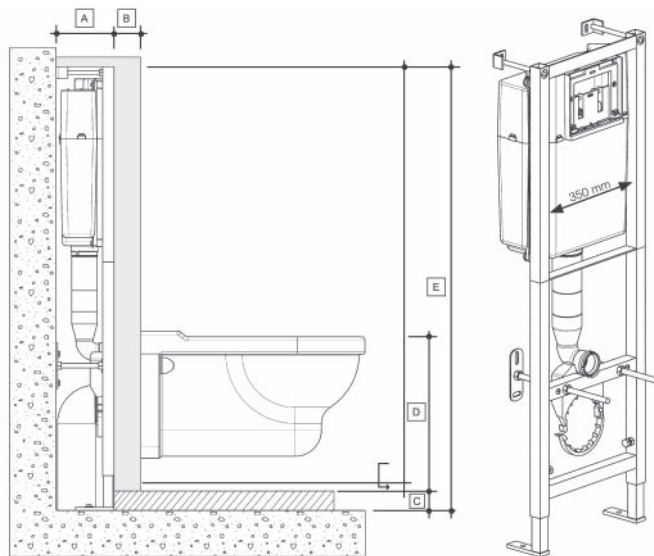

Ширина – 35 см, регулируемая  
высота – 110-130 см

|   |         |   |         |
|---|---------|---|---------|
| A | 147 mm  | ↔ | 245 mm  |
| B | 16 mm   | ↔ | 100 mm  |
| C | ≤185 mm |   |         |
| D | 400 mm  |   |         |
| E | 1100 mm | ↔ | 1300 mm |