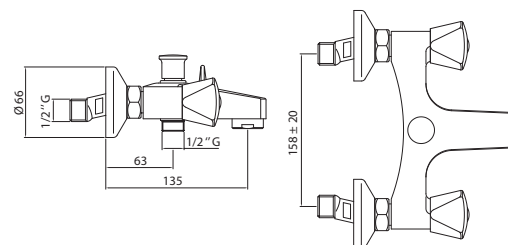

ETV026CR
Смеситель ETOILE ванна-душ,
без душевого комплекта