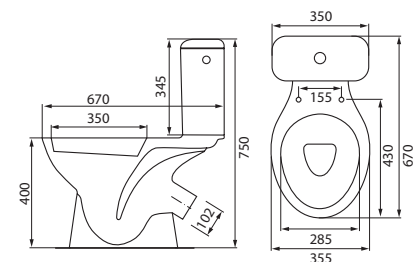

Компакт PRESIDENT 51 P031 3/6
с сиденьем полипропилен
(сток косой)