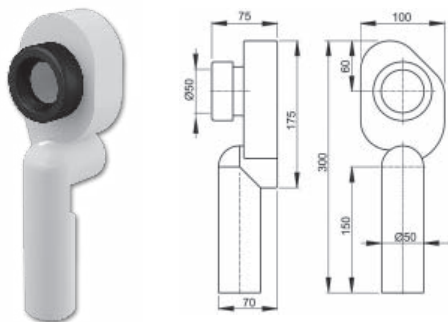

Сифон для писсуара Alca Plast  
A45B горизонтальный отвод

Сифон для писсуара Alca Plast  
A45C вертикальный отвод

Трап Alca Plast 105/50  
боковой APV 1

Alca Plast 105/50  
прямой APV 2

Эксцентрик резиновый  
(манжета) Alca Plast прямой A99