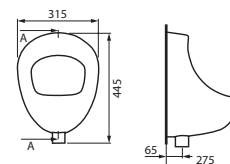

Писсуар APOLLO A100  
размер: 305x560 мм

Писсуар APOLLO A101  
размер: 305x560 мм

Писсуар PRESIDENT  
белый P101  
размер: 315x445

Умывальник ERICA ERI50  
с одним отверстием

Умывальник ERICA ERI55  
с одним отверстием