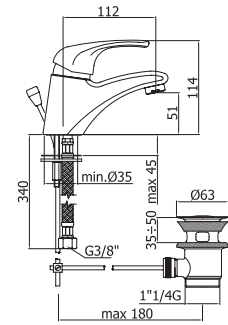

ND071CR
Смеситель NETTUNO DUE
умывальник без рор-уп,
хром