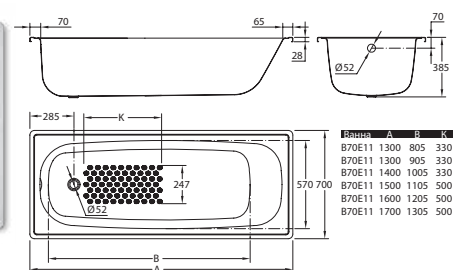

Поддон душевой 700 x 700 мм

Поддон душевой 800 x 800 мм

Поддон душевой 900 x 900 мм

BLB стальные ванны и поддоны – гарантия 5 лет с даты продажи изделия.

**ПАЛЛЕТНОСТЬ**

| изделия | размер ванн                   | кол-во в паллете, шт. |
|---------|-------------------------------|-----------------------|
| сталь   | 1050 (сид. и обычные)         | 22                    |
|         | 1200 - 1700 x 700 (Europa)    | 24                    |
|         | 1800 x 800                    | 22                    |
|         | 1800 x 800 (Unica, Atlantica) | 22                    |
|         | 1700 x 700 (Unica)            | 22                    |
|         | 1700 x 700 (Atlantica)        | 22                    |
| поддоны | 700 x 700, 800 x 800          | 50                    |
|         | 900 x 900                     | 40                    |

**| Китай |**

Стальные эмалированные ванны 1500x700x390

Стальные эмалированные ванны 1700x700x390

Китай стальные ванны – гарантия 1 год с даты продажи изделия.

**ПАЛЛЕТНОСТЬ**

| размер ванн | кол-во в паллете, шт. |
|-------------|-----------------------|
| все ванны   | 30                    |