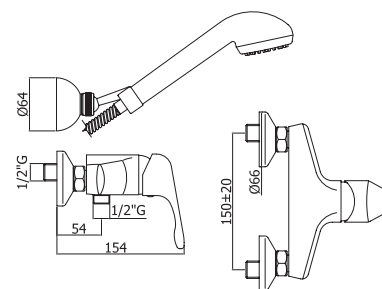

DE168DCR Смеситель DENVER
душевая кабина, хром

DE168DCOCO Смеситель DENVER
душевая кабина, хром-золото