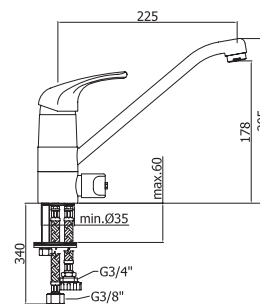

ND184CR
Смеситель NETTUNO DUE
кухня, к стиральной
машинке,
хром