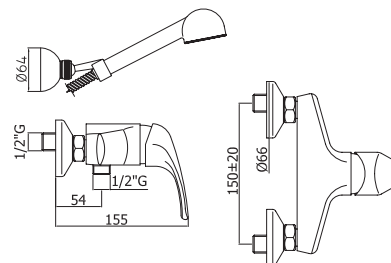

ND168DCR
Смеситель NETTUNO DUE
душевая кабина,
хром