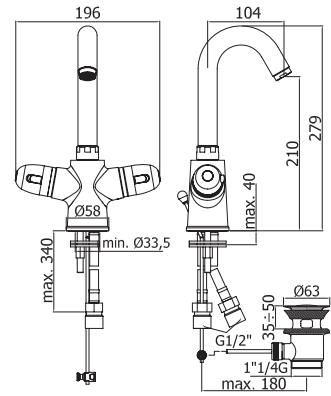

EQT077CR
Смеситель EQUO
термостатический
умывальник с рор-уп,
хром