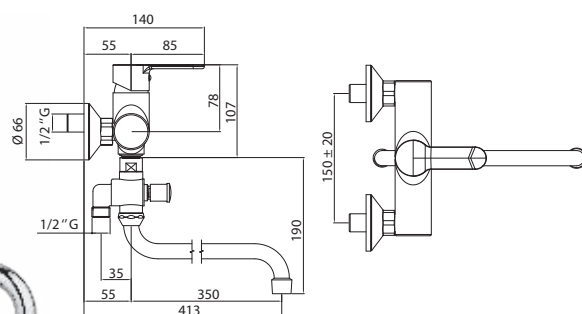

BLU169CRS/D
Смеситель BLU ванна-душ
с длинным изливом,
без душевого комплекта