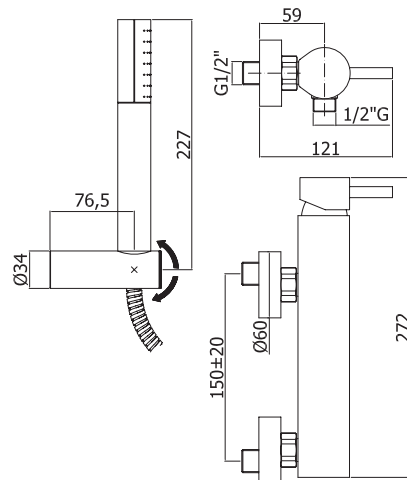

SK168DCR
Смеситель STICK
душевая кабина,
хром