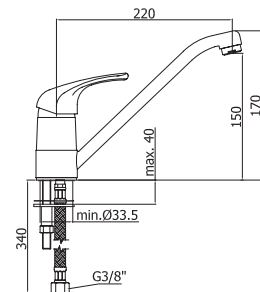

ND182TCR
Смеситель NETTUNO DUE
кухня, хром