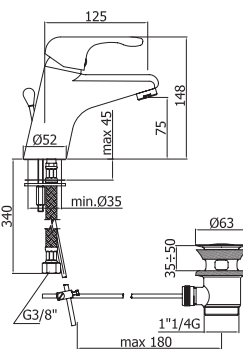

DE071CR Смеситель DENVER
умывальник без рор-уп, хром

DE075CO3 Смеситель DENVER
умывальник с рор-уп,
хром-золото

DE135CR Смеситель DENVER
биде с рор-уп, хром

DE135CO4CO Смеситель DENVER
биде с рор-уп, хром-золото

DE181CR Смеситель DENVER
кухня, с высоким изливом, хром

DE181CO8CO Смеситель DENVER
кухня, с высоким изливом,
хром-золото

DE182TCR Смеситель DENVER
кухня, хром

DE182TCO3CO Смеситель DENVER
кухня, хром-золото

DE171CR Смеситель DENVER
ванна-душ с длинным изливом,
хром

DE171COCO Смеситель DENVER
ванна-душ с длинным изливом,
хром-золото

DE026CR Смеситель DENVER ванна-
душ, хром

DE026COCO Смеситель DENVER
ванна-душ, хром-золото