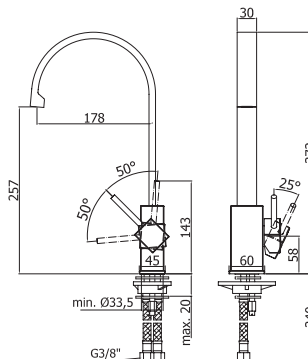

LEA880CR8
Смеситель LEVEL кухня,
с высоким изливом, хром

LEA880MC
Смеситель LEVEL кухня,
с высоким изливом,
матовый хром