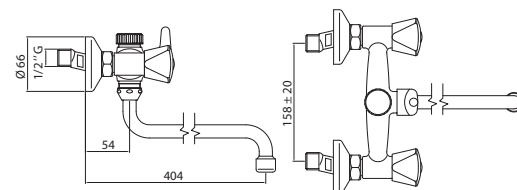

ETV026CR  
Смеситель ETOILE ванна-душ,  
без душевого комплекта

ETV169CR25  
Смеситель ETOILE ванна-душ  
с длинным изливом,  
без душевого комплекта

DE071CR Смеситель DENVER  
умывальник без рор-уп, хром