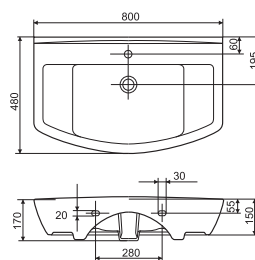

Умывальник OMEGA 65  
для мебели  
650 x 445 мм

Умывальник OMEGA 80  
для мебели  
800 x 475 мм

Умывальник для шкафчика  
OLIMPIA 80  
с одним отверстием  
800 x 480 мм

Умывальник ROMA 80  
для мебели  
810 x 475 мм