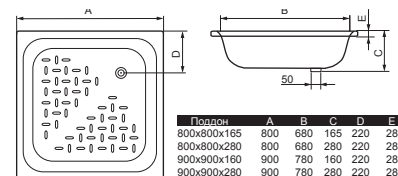

| Стальные ванны |

Emalia стальные ванны и поддоны – гарантия 2 года с даты продажи изделия.

ПАЛЛЕТНОСТЬ

изделия	размер ванн	кол-во в паллете, шт.
сталь	1000	12
	1200	16
	1200 с сиденьем	11
поддоны	1400 - 1700	27
	800 x 800 x 160	30
	все остальные	25