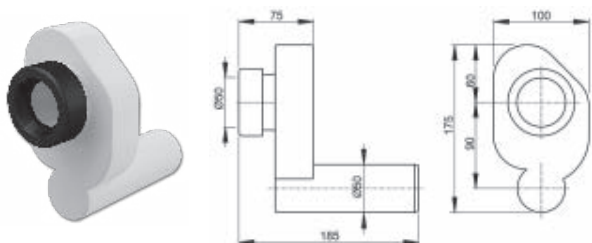

Сифон для писсуара Alca Plast
A45C вертикальный отвод