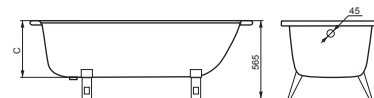

Ванна CLASSIC 1200 белая
Ванна CLASSIC 1400 белая
Ванна CLASSIC 1500 белая
Ванна CLASSIC 1600 белая
Ванна CLASSIC 1700 белая

Ванна	A	B	C
1200	1195	1022	400
1400	1395	1222	400
1500	1495	1322	400
1600	1595	1422	400
1700	1695	1522	400

Ванна CLASSIC 1500 Sky Blue
Ванна CLASSIC 1700 Sky Blue