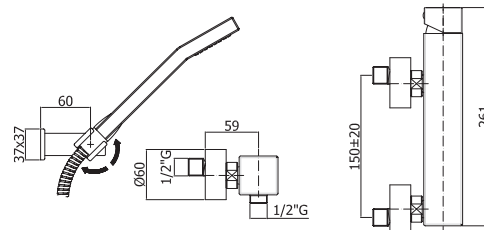

LEC168DCR
Смеситель LEVEL душевая кабина,
хром