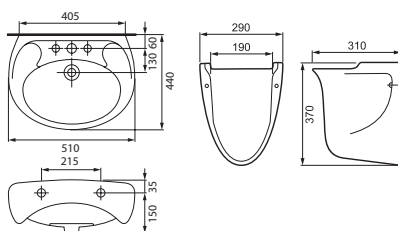

Компакт ЕКО 16 3/6 E011
с сиденьем полипропилен
Компакт ЕКО 23 3/6 E011
с сиденьем дюропласт
Компакт ЕКО 25 3/6 E011
с сиденьем микролифт дюропласт

Компакт ЕКО 34 3/6 E021
с сиденьем полипропилен

Биде ЕКО 2000
370 x 570 мм

Умывальник ЕКО 2000 35
с одним отверстием
левый/правый 350 x 300 мм
Умывальник ЕКО 2000 NEW 40
с одним отверстием
левый/правый 400 x 350 мм
Умывальник ЕКО 2000 NEW 45
с одним отверстием
левый/правый 450 x 390 мм

Умывальник	A	B	C	D	E	F
35	350	305	325	170	30	118
40	405	350	380	190	25	120

Умывальник ЕКО 2000 NEW 50
с одним отверстием 500 x 440 мм

Полупьедестал ЕКО 2000

Монтаж с пьедесталом
и полупьедесталом

Умывальник	A	B	C	D	E	F
55	560	455	485	280	35	165
60	600	460	525	280	35	165

Умывальник ЕКО 2000 NEW 55
с одним отверстием 550 x 450 мм
Умывальник ЕКО 2000 NEW 60
с одним отверстием 600 x 460 мм
Пьедестал ЕКО 2000
Монтаж с пьедесталом
и полупьедесталом