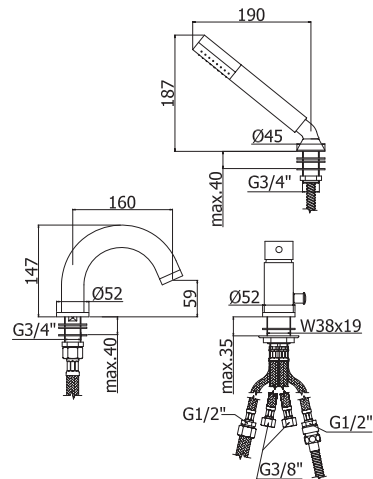

SK040CR21
Смеситель STICK
ванна-душ, 3 отверстия,
хром