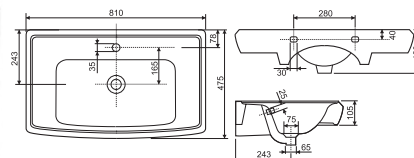

Умывальник OMEGA 65  
для мебели  
650 x 445 мм

Умывальник OMEGA 80  
для мебели  
800 x 475 мм

Умывальник для шкафчика  
OLIMPIA 80  
с одним отверстием  
800 x 480 мм

Умывальник ROMA 80  
для мебели  
810 x 475 мм