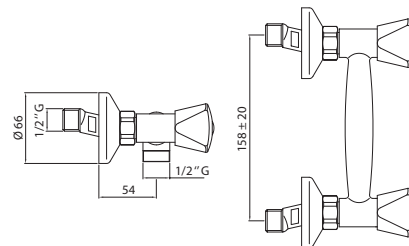

ETV168CR
Смеситель ETOILE
душевая кабина,
без душевого комплекта