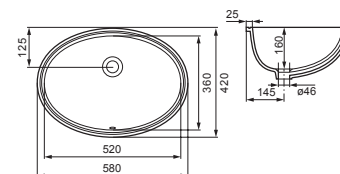

Умывальник ETA
для установки на столешницу
580 x 420 мм