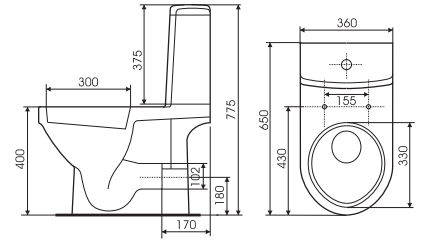

## | Emalia |

Ванна 1000 | Ванна 1200  
 Ванна 1400 | Ванна 1500  
 Ванна 1600 | Ванна 1700

Ванна 1200 с сиденьем

Поддон душевой квадратный  
 800 x 800 x 165 мм

Поддон душевой квадратный  
 800 x 800 x 280 мм

Компакт OLIMPIA 010/011 3/6  
360 x 650 мм

Сиденье для унитаза OLIMPIA  
дюропласт антибактериальное

Сиденье для унитаза OLIMPIA  
дюропласт микролифт

Унитаз навесной OLIMPIA  
360 x 540 мм

Сиденье для унитаза OLIMPIA  
дюропласт антибактериальное

Сиденье для унитаза OLIMPIA  
дюропласт микролифт

Биде OLIMPIA

Биде подвесное OLIMPIA

Умывальник OLIMPIA 50  
с одним отверстием 500 x 420 мм

Умывальник OLIMPIA 60  
с одним отверстием 600 x 470 мм

Полупьедестал OLIMPIA