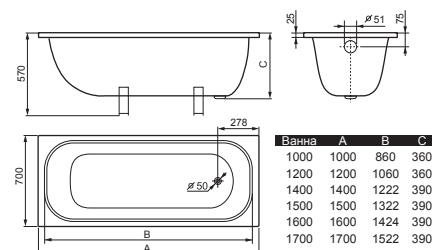

| Стальные ванны |

Emalia стальные ванны и поддоны – гарантия 2 года с даты продажи изделия.

ПАЛЛЕТНОСТЬ

изделия	размер ванн	кол-во в паллете, шт.
сталь	1000	12
	1200	16
	1200 с сиденьем	11
поддоны	1400 - 1700	27
	800 x 800 x 160	30
	все остальные	25