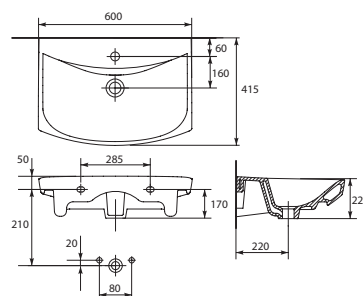

Умывальник CARINA 60
с одним отверстием

Полупьедестал CARINA

Монтаж с полупьедесталом