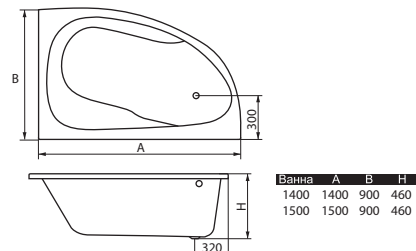

## | Emalia |

Ванна акриловая 1500 x 700 мм

Ванна акриловая 1600 x 700 мм

Ванна акриловая 1700 x 700 мм

Ванна акриловая 1500x900 мм  
асимметричная левая

Стальной каркас для асимметричной  
акриловой ванны 1500x900 мм