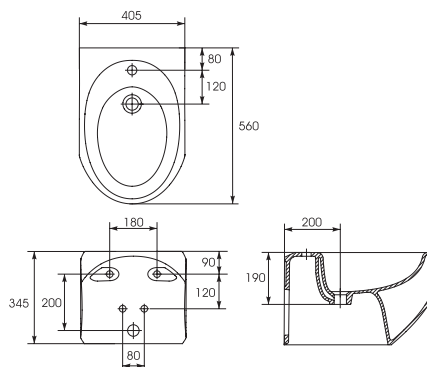

| Сантехника |

O-MZ-BILBAO  
Унитаз подвесной BILBAO

O-DS-BILBAO-D  
Крышка для унитаза BILBAO  
дюропласт

O-VI-BILBAO-Z  
Биде подвесное BILBAO

O-UM-BILBAO-70/1  
Раковина встраиваемая  
BILBAO 70  
с одним отверстием  
монтаж на тумбе