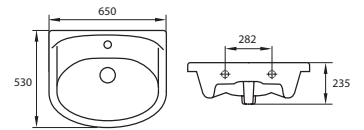

Умывальник ERICA ERI60
с одним отверстием

Умывальник ERICA ERI61
с одним отверстием