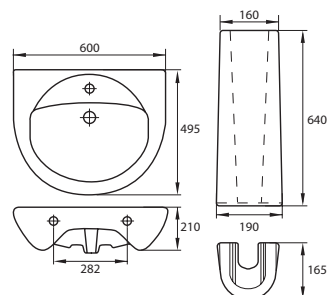

Писсуар APOLLO A100  
размер: 305x560 мм

Писсуар APOLLO A101  
размер: 305x560 мм

Писсуар PRESIDENT  
белый P101  
размер: 315x445

Умывальник ERICA ERI50  
с одним отверстием

Умывальник ERICA ERI55  
с одним отверстием