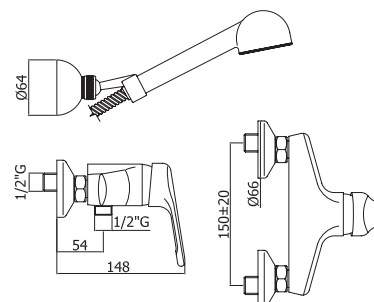

NT168DCR
Смеситель NETTUNO
душевая кабина,
хром