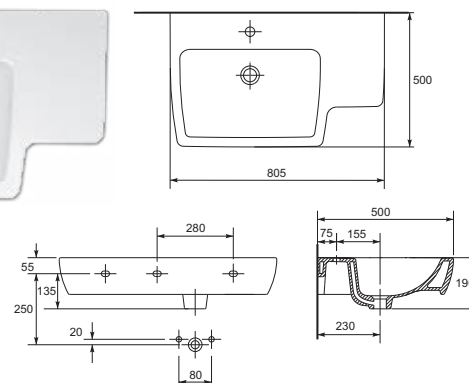

O-DS-MALMO-DL  
Крышка для унитаза MALMO  
дюропласт

венге

каштан

O-BI-MALMO-Z  
Биде подвесное MALMO

венге

каштан

O-UM-MALMO60/1  
Раковина встраиваемая  
MALMO 60  
с одним отверстием

O-UM-MALMO80/1P  
O-UM-MALMO80/1L  
Раковина встраиваемая  
MALMO 80  
с одним отверстием,  
правая/левая