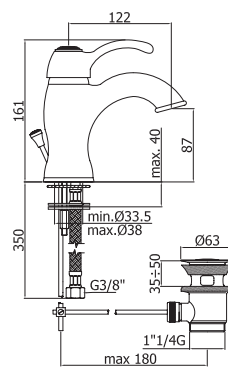

| Flavia |

FA075BR Смеситель FLAVIA
умывальник с рор-уп, бронза

FA075CR Смеситель FLAVIA
умывальник с рор-уп, хром

FA075CO Смеситель FLAVIA
умывальник с рор-уп,
хром-золото

FA135BR Смеситель FLAVIA биде
с рор-уп, бронза

FA135CR Смеситель FLAVIA биде
с рор-уп, хром

FA135CO Смеситель FLAVIA биде
с рор-уп, хром-золото

FA181BR Смеситель FLAVIA кухня,
с высоким изливом, бронза

FA181CR Смеситель FLAVIA кухня,
с высоким изливом, хром

FA181CO Смеситель FLAVIA кухня,
с высоким изливом, хром-золото

FA182BR Смеситель FLAVIA кухня,
бронза

FA182CR Смеситель FLAVIA кухня,
хром

FA182CO Смеситель FLAVIA кухня,
хром-золото

FA024BR Смеситель FLAVIA
ванн-душ, бронза

FA024CR Смеситель FLAVIA
ванна-душ, хром

FA024CO Смеситель FLAVIA
ванна-душ, хром-золото

FA045BR Смеситель FLAVIA
ванн-душ,
3 отверстия,
бронза

| Paffoni / Fonte |

бронза