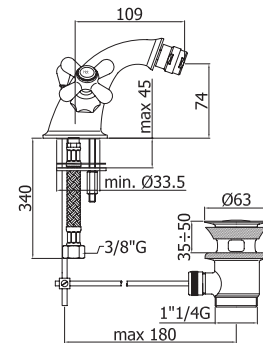

IRV125BR Смеситель IRIS
биде с рор-ур,
кран-буксы керамика, бронза

IR125BR Смеситель IRIS
биде с рор-ур,
кран-буксы резина, бронза

IRV125CR Смеситель IRIS
биде с рор-ур,
кран-буксы керамика, хром