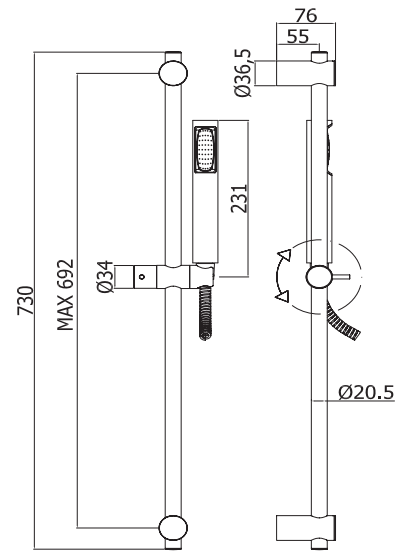

ZSAL064CR  
ISCHIA  
душевая стойка без мыльницы, хром

ZSAL022CR  
ISCHIA  
душевая стойка без душевого комплекта, хром

ZSAL092CR  
CORSICA  
душевая стойка с мыльницей, хром

ZSAL072CR  
STICK  
душевая стойка без мыльницы,  
хром