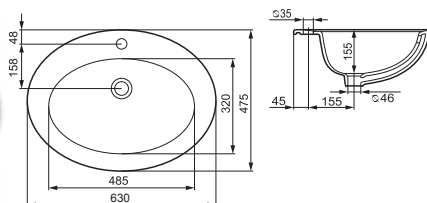

Умывальник GAMMA
с одним отверстием
для установки на столешницу