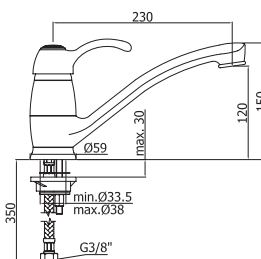

| Flavia |

FA075BR Смеситель FLAVIA
умывальник с рор-уп, бронза

FA075CR Смеситель FLAVIA
умывальник с рор-уп, хром

FA075CO Смеситель FLAVIA
умывальник с рор-уп,
хром-золото

FA135BR Смеситель FLAVIA биде
с рор-уп, бронза

FA135CR Смеситель FLAVIA биде
с рор-уп, хром

FA135CO Смеситель FLAVIA биде
с рор-уп, хром-золото

FA181BR Смеситель FLAVIA кухня,
с высоким изливом, бронза

FA181CR Смеситель FLAVIA кухня,
с высоким изливом, хром

FA181CO Смеситель FLAVIA кухня,
с высоким изливом, хром-золото

FA182BR Смеситель FLAVIA кухня,
бронза

FA182CR Смеситель FLAVIA кухня,
хром

FA182CO Смеситель FLAVIA кухня,
хром-золото

FA024BR Смеситель FLAVIA
ванн-душ, бронза

FA024CR Смеситель FLAVIA
ванна-душ, хром

FA024CO Смеситель FLAVIA
ванна-душ, хром-золото

FA045BR Смеситель FLAVIA
ванн-душ,
3 отверстия,
бронза

| Paffoni / Fonte |

бронза