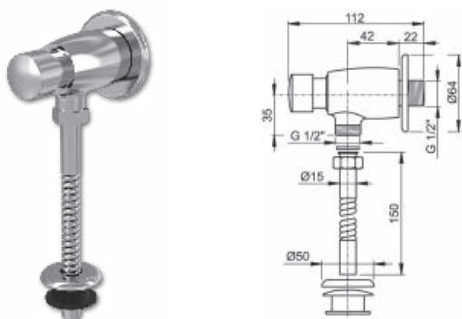

M41037-854C  
Смеситель ATRA  
ванна-душ, длинный излив

| Сифоны |

Кнопка управления систем  
инсталляции Alca Plast M071

Кнопка управления систем  
инсталляции Alca Plast M372

Кран для писсуара кнопочный  
Alca Plast ATS001