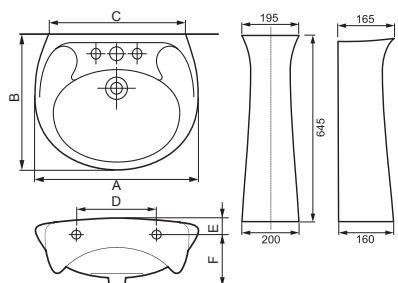

Полупьедестал ЕКО 2000

Монтаж с пьедесталом
и полупьедесталом