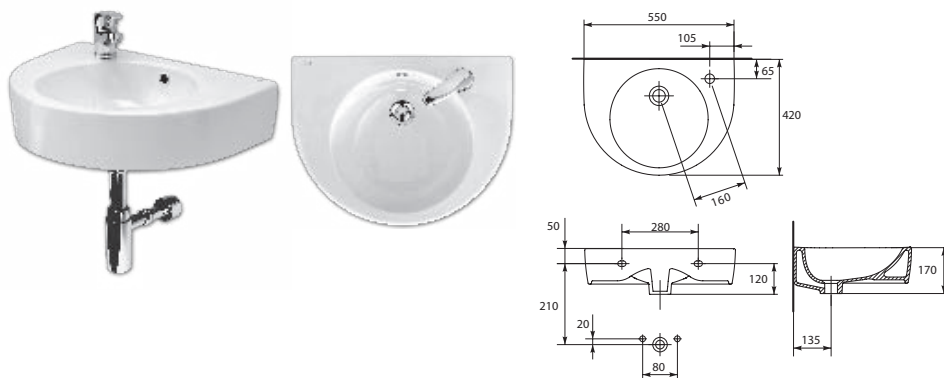

Умывальник NANO 55
с одним отверстием, левый

Умывальник NANO 55
с одним отверстием, правый

Возможность монтажа
на столешнице