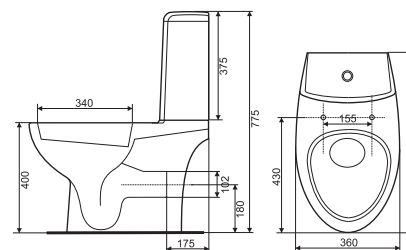

Компакт ARENA 011 3/6
360 x 650 мм

Сиденье ARENA
дюропласт антибактериальное