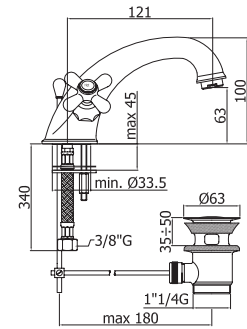

IRV065BR Смеситель IRIS
умывальник с рор-ур,
кран-буксы керамика, бронза

IR065BR Смеситель IRIS
умывальник с рор-ур,
кран-буксы резина, бронза

IRV065CR Смеситель IRIS
умывальник с рор-ур,
кран-буксы керамика, хром

IR065CR Смеситель IRIS
умывальник с рор-ур,
кран-буксы резина, хром