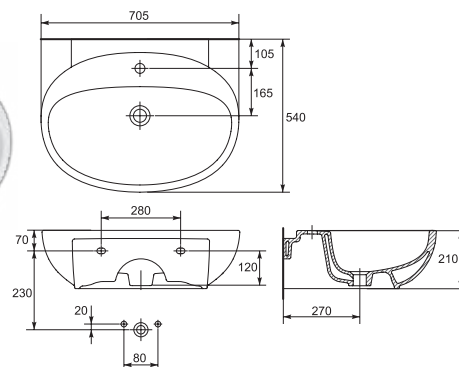

O-UM-KIOTO-70/1
Раковина встраиваемая KIOTO 70
с одним отверстием

Монтаж с тумбой для раковин
или полупьедесталом

O-PP-KIOTO70/80/90
Полупьедестал для раковин 70