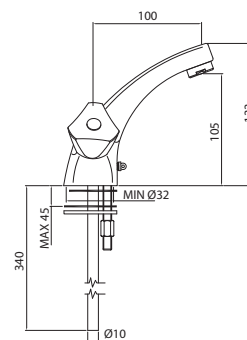

ETV071CR3
Смеситель ETOILE
умывальник без pop-up