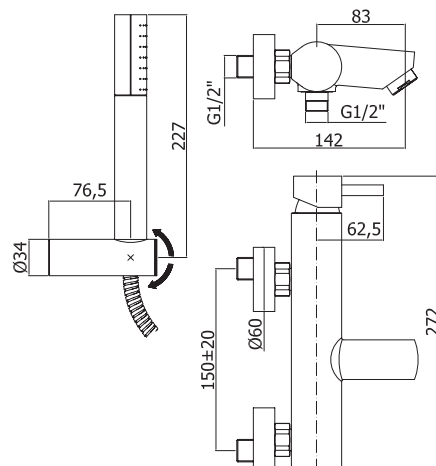

SK023CR
Смеситель STICK
ванна-душ,
хром