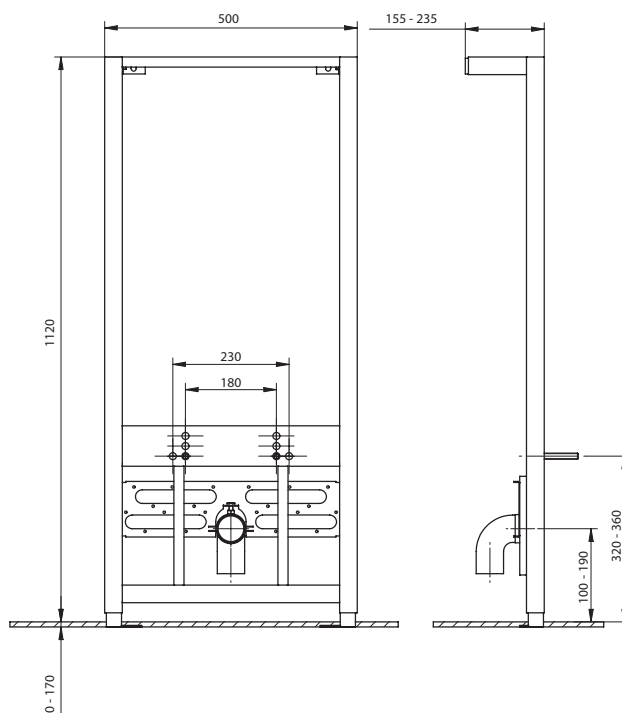

Ширина – 35 см, регулируемая  
высота – 110-130 см

|   |         |   |         |
|---|---------|---|---------|
| A | 147 mm  | ↔ | 245 mm  |
| B | 16 mm   | ↔ | 100 mm  |
| C | ≤185 mm |   |         |
| D | 400 mm  |   |         |
| E | 1100 mm | ↔ | 1300 mm |

Инсталляционная система LINK

Кнопка LINK M05, хром блестящий

Кнопка LINK M05, хром матовый

Кнопка LINK M05, пластиковая белая

Ширина – 40 см, регулируемая  
высота – 112-129 см

хром блестящий

хром матовый

пластиковая белая

Инсталляционная система для биде

Ширина – 50 см, регулируемая  
высота – 112-129 см

| Мебель для ванной комнаты |

Зеркало MONIKA 700  
орех  
A - 600 мм  
B - 700 мм  
C - 178 мм

Тумба MONIKA под умывальник ERICA 70  
орех/беж  
A - 770 мм  
B - 664 мм  
C - 314 мм