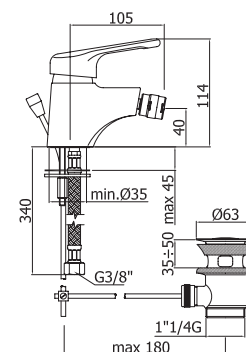

NT135CR
Смеситель NETTUNO
биде с рор-уп,
хром