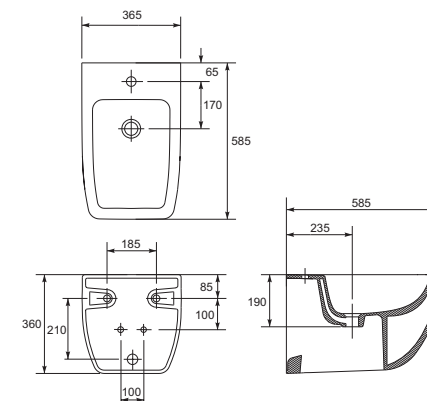

O-BI-MALMO-Z
Биде подвесное MALMO

венге

каштан