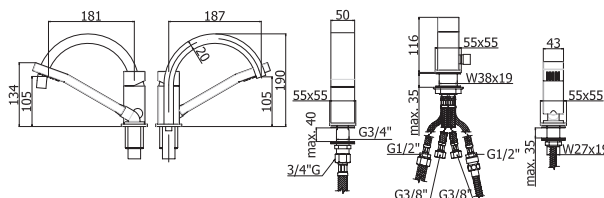

LEC040CR
Смеситель LEVEL
ванна-душ, ванна 3 отверстия,
хром