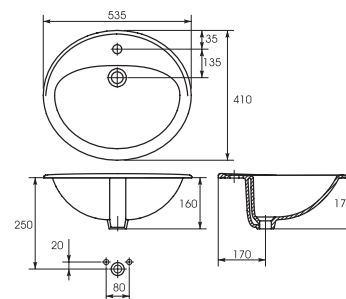

Умывальник CALLA 54
с одним отверстием
для установки на столешницу