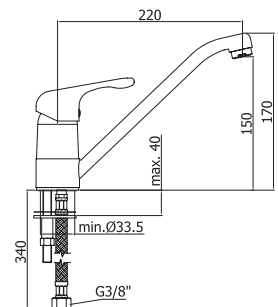

DE071CR Смеситель DENVER
умывальник без рор-уп, хром

DE075CO3 Смеситель DENVER
умывальник с рор-уп,
хром-золото

DE135CR Смеситель DENVER
биде с рор-уп, хром

DE135CO4CO Смеситель DENVER
биде с рор-уп, хром-золото

DE181CR Смеситель DENVER
кухня, с высоким изливом, хром

DE181CO8CO Смеситель DENVER
кухня, с высоким изливом,
хром-золото

DE182TCR Смеситель DENVER
кухня, хром

DE182TCO3CO Смеситель DENVER
кухня, хром-золото

DE171CR Смеситель DENVER
ванна-душ с длинным изливом,
хром

DE171COCO Смеситель DENVER
ванна-душ с длинным изливом,
хром-золото

DE026CR Смеситель DENVER ванна-
душ, хром

DE026COCO Смеситель DENVER
ванна-душ, хром-золото