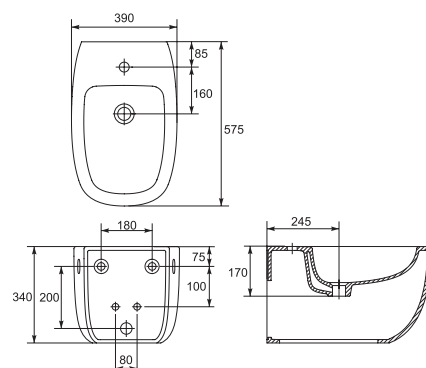

O-BI-KIOTO-Z
Биде подвесное KIOTO