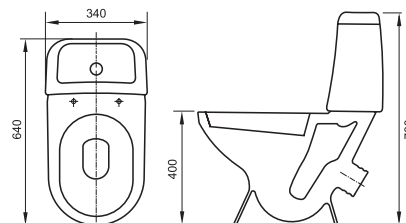

Компакт LAIMA 011 3/6
косой слив, с сиденьем
дюропласт микролифт

Компакт LAIMA 3/6
с кр.дюр., белый