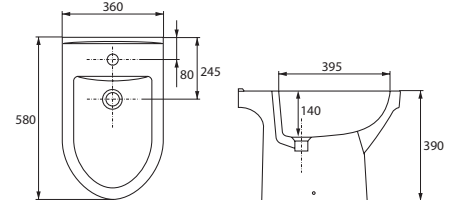

Компакт OLIMPIA 010/011 3/6  
360 x 650 мм

Сиденье для унитаза OLIMPIA  
дюропласт антибактериальное

Сиденье для унитаза OLIMPIA  
дюропласт микролифт

Унитаз навесной OLIMPIA  
360 x 540 мм

Сиденье для унитаза OLIMPIA  
дюропласт антибактериальное

Сиденье для унитаза OLIMPIA  
дюропласт микролифт

Биде OLIMPIA

Биде подвесное OLIMPIA

Умывальник OLIMPIA 50  
с одним отверстием 500 x 420 мм

Умывальник OLIMPIA 60  
с одним отверстием 600 x 470 мм

Полупьедестал OLIMPIA