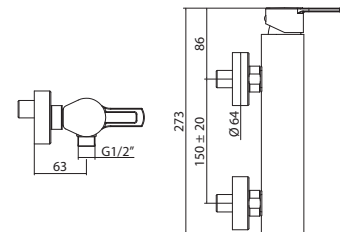

RIN026CR
Смеситель RINGO
ванна-душ