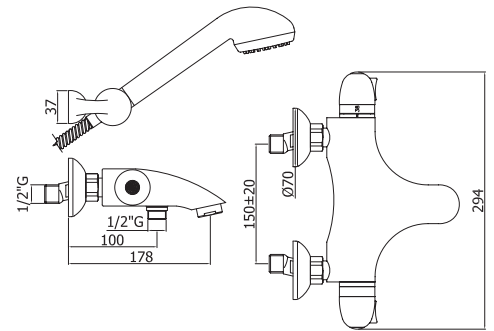

EQT023CR
Смеситель EQUO
термостатический ванна-душ,
хром