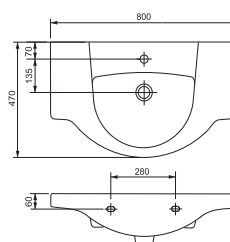

Умывальник для шкафчика
LIBRA 60 с одним отверстием
600 x 457 мм