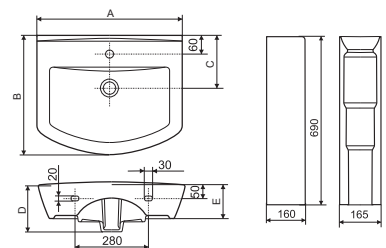

Умывальник	A	B	C	D	E
50	500	420	200	175	120
60	600	470	190	170	125
70	700	480	200	175	140