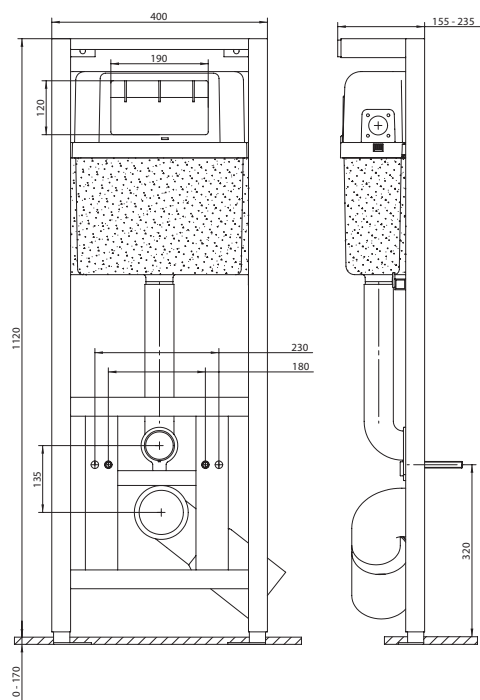

Ширина – 35 см, регулируемая  
высота – 110-130 см

|   |         |   |         |
|---|---------|---|---------|
| A | 147 mm  | ↔ | 245 mm  |
| B | 16 mm   | ↔ | 100 mm  |
| C | ≤185 mm |   |         |
| D | 400 mm  |   |         |
| E | 1100 mm | ↔ | 1300 mm |

Инсталляционная система LINK

Кнопка LINK M05, хром блестящий

Кнопка LINK M05, хром матовый

Кнопка LINK M05, пластиковая белая

Ширина – 40 см, регулируемая  
высота – 112-129 см

хром блестящий

хром матовый

пластиковая белая