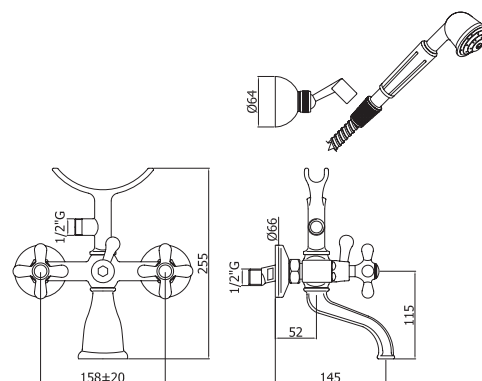

IRV023BR Смеситель IRIS ванна-душ, кран-буксы керамика, бронза

IRV023CR Смеситель IRIS ванна-душ, кран-буксы керамика, хром

IR023CR Смеситель IRIS ванна-душ, кран-буксы резина, хром