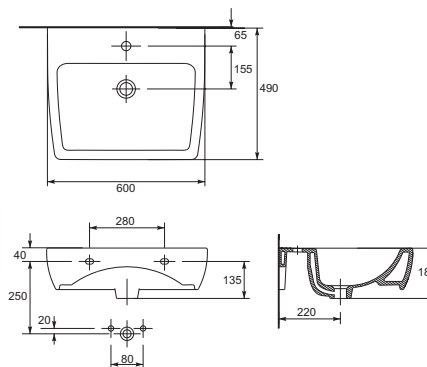

O-UM-MALMO60/1
Раковина встраиваемая
MALMO 60
с одним отверстием