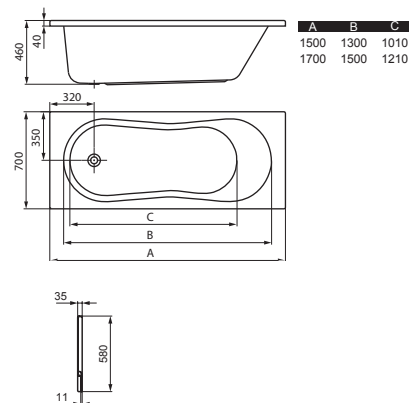

| Cersanit |

Ванна NIKE 1500 x 700 мм

Ванна NIKE 1700 x 700 мм