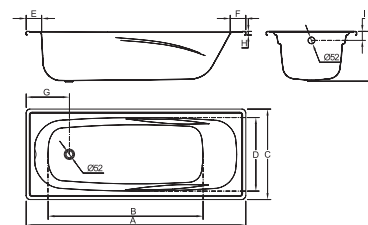

Ванна	A	B	C	D	E	F	G	H	I	J
B70N	1700	1200	700	570	120	120	335	28	70	385
B60N	1600	1200	700	570	65	70	285	28	70	385

Ванна UNICA 1600 x 750 мм

Ванна UNICA с ручками
1600 x 750 мм

Ванна UNICA 1700 x 750 мм

Ванна UNICA с ручками
1700 x 750 мм