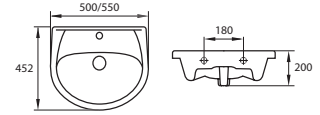

Писсуар APOLLO A100  
размер: 305x560 мм

Писсуар APOLLO A101  
размер: 305x560 мм

Писсуар PRESIDENT  
белый P101  
размер: 315x445

Умывальник ERICA ERI50  
с одним отверстием

Умывальник ERICA ERI55  
с одним отверстием