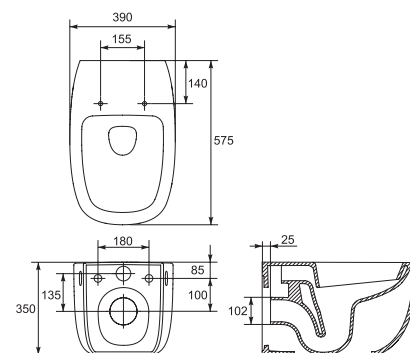

O-MZ-KIOTO
Унитаз подвесной KIOTO

O-DS-KIOTO-DL
Крышка для унитаза KIOTO
дюропласт