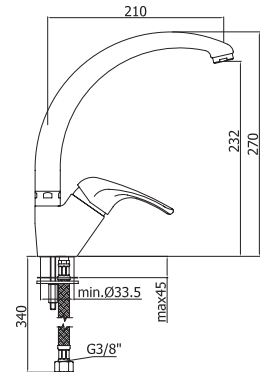

ND181CR
Смеситель NETTUNO DUE
кухня, с высоким изливом,
хром