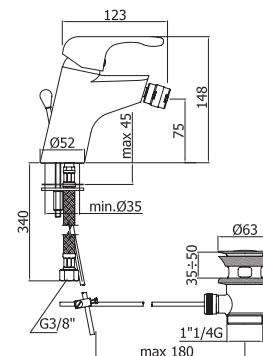

DE071CR Смеситель DENVER
умывальник без рор-уп, хром

DE075CO3 Смеситель DENVER
умывальник с рор-уп,
хром-золото

DE135CR Смеситель DENVER
биде с рор-уп, хром

DE135CO4CO Смеситель DENVER
биде с рор-уп, хром-золото

DE181CR Смеситель DENVER
кухня, с высоким изливом, хром

DE181CO8CO Смеситель DENVER
кухня, с высоким изливом,
хром-золото

DE182TCR Смеситель DENVER
кухня, хром

DE182TCO3CO Смеситель DENVER
кухня, хром-золото

DE171CR Смеситель DENVER
ванна-душ с длинным изливом,
хром

DE171COCO Смеситель DENVER
ванна-душ с длинным изливом,
хром-золото

DE026CR Смеситель DENVER ванна-
душ, хром

DE026COCO Смеситель DENVER
ванна-душ, хром-золото