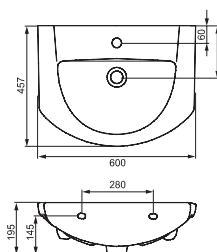

Умывальник для шкафчика
LIBRA 50 с одним отверстием
500 x 390 мм