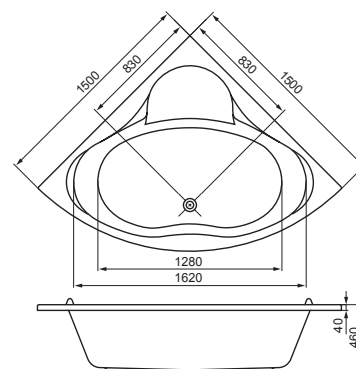

Ванна AURORA 145x145