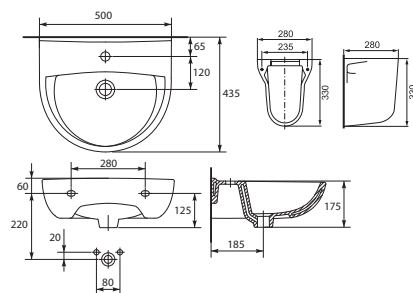

Умывальник PRESIDENT P50B
с одним отверстием
500 x 430 мм