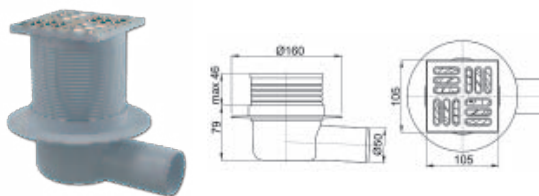

Alca Plast 105/50
прямой APV 2