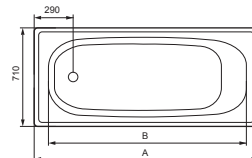

Ванна	A	B	C
1500	1495	1322	400
1700	1695	1522	400

Ванна CLASSIC 1500 Jasmin