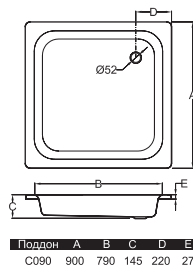

Поддон душевой 900 x 900 мм

BLB стальные ванны и поддоны – гарантия 5 лет с даты продажи изделия.

ПАЛЛЕТНОСТЬ

изделия	размер ванн	кол-во в паллете, шт.
сталь	1050 (сид. и обычные)	22
	1200 - 1700 x 700 (Europa)	24
	1800 x 800	22
	1800 x 800 (Unica, Atlantica)	22
	1700 x 700 (Unica)	22
	1700 x 700 (Atlantica)	22
поддоны	700 x 700, 800 x 800	50
	900 x 900	40