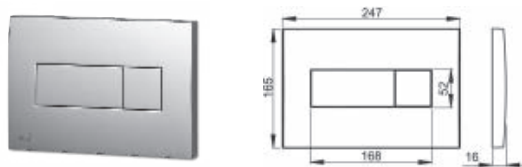

M41037-854C  
Смеситель ATRA  
ванна-душ, длинный излив

| Сифоны |

Кнопка управления систем  
инсталляции Alca Plast M071

Кнопка управления систем  
инсталляции Alca Plast M372

Кран для писсуара кнопочный  
Alca Plast ATS001