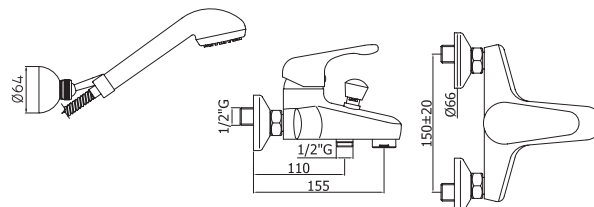

DE071CR Смеситель DENVER
умывальник без рор-уп, хром

DE075CO3 Смеситель DENVER
умывальник с рор-уп,
хром-золото

DE135CR Смеситель DENVER
биде с рор-уп, хром

DE135CO4CO Смеситель DENVER
биде с рор-уп, хром-золото

DE181CR Смеситель DENVER
кухня, с высоким изливом, хром

DE181CO8CO Смеситель DENVER
кухня, с высоким изливом,
хром-золото

DE182TCR Смеситель DENVER
кухня, хром

DE182TCO3CO Смеситель DENVER
кухня, хром-золото

DE171CR Смеситель DENVER
ванна-душ с длинным изливом,
хром

DE171COCO Смеситель DENVER
ванна-душ с длинным изливом,
хром-золото

DE026CR Смеситель DENVER ванна-
душ, хром

DE026COCO Смеситель DENVER
ванна-душ, хром-золото