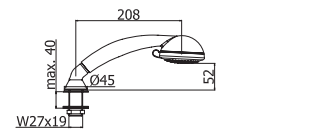

DE045CR21 Смеситель DENVER
ванна-душ, ванна 3 отверстия, хром

хром