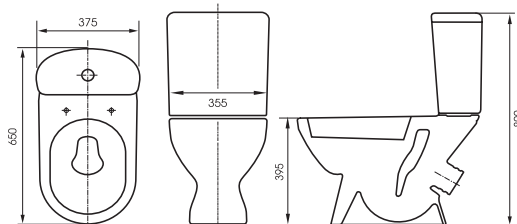

Компакт PRIMA косой слив СТОП
с сиденьем полипропилен