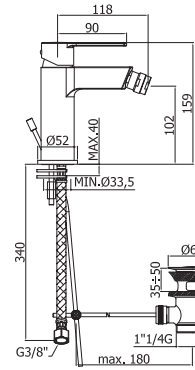

RIN026CR
Смеситель RINGO
ванна-душ