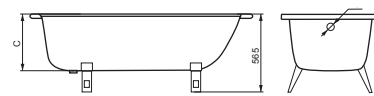

Ванна	A	B	C
1500	1495	1322	400
1700	1695	1522	400

Ванна CLASSIC 1500 Jasmin