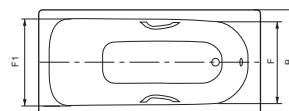

Ванна Eurowa (FORM PLUS) 310
с ручками 1500 x 700 мм

Ванна Eurowa (FORM PLUS) 311
с ручками 1600 x 700 мм

Ванна Eurowa (FORM PLUS) 312
с ручками 1700 x 700 мм

Ванна	A	B	C	D	E	F	F1
310	1500	699	410	1330	910	518	556
311	1600	699	410	1440	1110	518	556
312	1699	699	410	1550	1210	518	556

Ванны с толщиной стенки 3,5 мм.

Ванна SANIFORM PLUS 361 1500 x 700 мм

Ванна SANIFORM PLUS 362 1600 x 700 мм

Ванна SANIFORM PLUS 363 1700 x 700 мм

Ванна SANIFORM PLUS 371-1 1700 x 730 мм

Ванна SANIFORM PLUS 373 1700 x 750 мм

Ванна SANIFORM PLUS 375 1800 x 800 мм