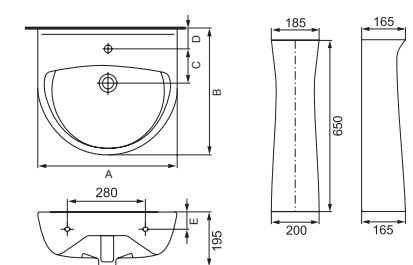

Умывальник PRESIDENT P55B
с одним отверстием
550 x 450 мм

Полупьедестал PRESIDENT

Монтаж с пьедесталом
и полупьедесталом