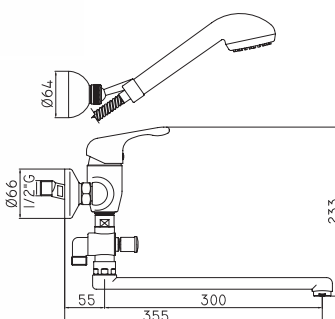

DE071CR Смеситель DENVER
умывальник без рор-уп, хром

DE075CO3 Смеситель DENVER
умывальник с рор-уп,
хром-золото

DE135CR Смеситель DENVER
биде с рор-уп, хром

DE135CO4CO Смеситель DENVER
биде с рор-уп, хром-золото

DE181CR Смеситель DENVER
кухня, с высоким изливом, хром

DE181CO8CO Смеситель DENVER
кухня, с высоким изливом,
хром-золото

DE182TCR Смеситель DENVER
кухня, хром

DE182TCO3CO Смеситель DENVER
кухня, хром-золото

DE171CR Смеситель DENVER
ванна-душ с длинным изливом,
хром

DE171COCO Смеситель DENVER
ванна-душ с длинным изливом,
хром-золото

DE026CR Смеситель DENVER ванна-
душ, хром

DE026COCO Смеситель DENVER
ванна-душ, хром-золото