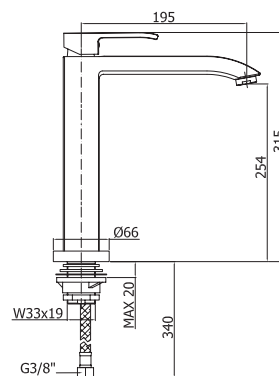

LES188CR8
Смеситель LEVEL
умывальник без рор-ур,
высокий, хром