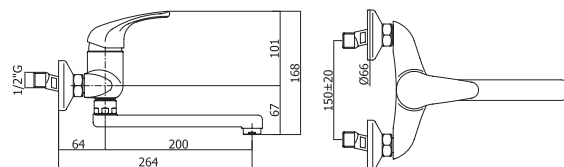

ND161CR
Смеситель NETTUNO DUE
кухня, настенный с длинным
изливом,
хром