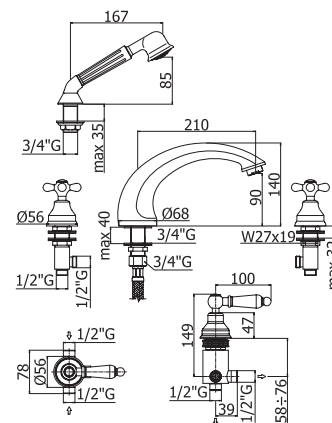

IRV044BR Смеситель IRIS ванна-душ, кран-буксы керамика, 5 отверстий, бронза

IRV044CR Смеситель IRIS ванна-душ, кран-буксы керамика, 5 отверстий, хром

бронза