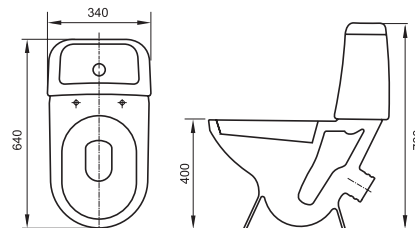

Компакт HIT косой слив СТОП
с сиденьем полипропилен