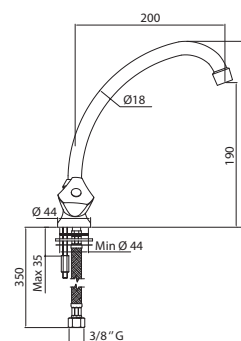

ETV181CR22
Смеситель ETOILE кухня
с ВЫСОКИМ ИЗЛИВОМ