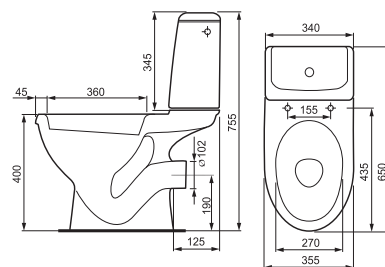

Компакт ЕКО 16 3/6 E011
с сиденьем полипропилен
Компакт ЕКО 23 3/6 E011
с сиденьем дюропласт
Компакт ЕКО 25 3/6 E011
с сиденьем микролифт дюропласт