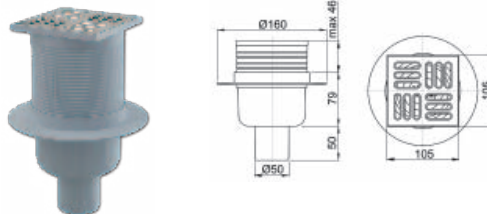

Сифон для писсуара Alca Plast  
A45B горизонтальный отвод

Сифон для писсуара Alca Plast  
A45C вертикальный отвод

Трап Alca Plast 105/50  
боковой APV 1

Alca Plast 105/50  
прямой APV 2

Эксцентрик резиновый  
(манжета) Alca Plast прямой A99