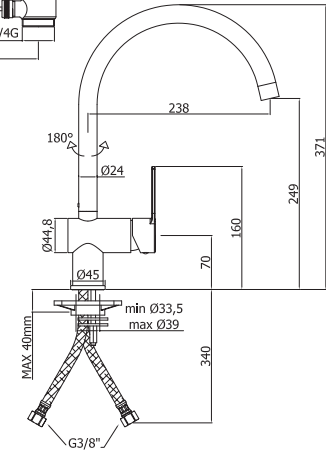

RIN026CR
Смеситель RINGO
ванна-душ