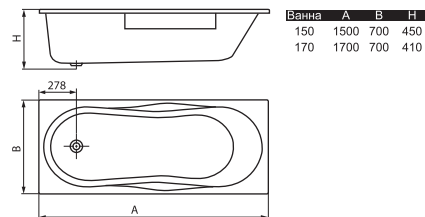

## | Emalia |

Ванна акриловая 1500 x 700 мм

Ванна акриловая 1600 x 700 мм

Ванна акриловая 1700 x 700 мм

Ванна акриловая 1500x900 мм  
асимметричная левая

Стальной каркас для асимметричной  
акриловой ванны 1500x900 мм