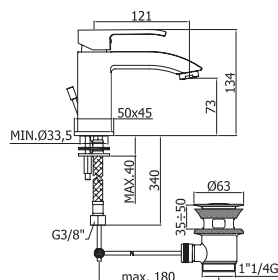

## | Domino |

DOM075CR3  
Смеситель DOMINO  
умывальник с рор-ур,  
хром

DOM023CR  
Смеситель DOMINO  
ванна-душ,  
хром

LES075CR3  
Смеситель LEVEL  
умывальник с рор-ур,  
хром

LES075MC  
Смеситель LEVEL  
умывальник с рор-ур,  
матовый хром