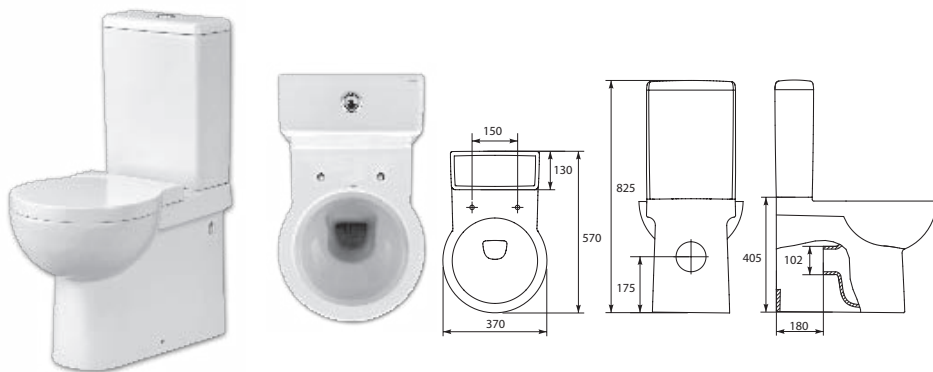

Компакт NANO 212 N011, 2/4
с сиденьем дюропласт

Компакт NANO 213 N011, 2/4
с сиденьем дюропласт Lifting