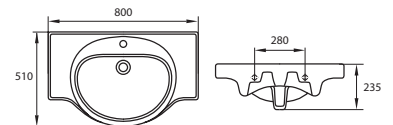

Умывальник ERICA ERI50
с одним отверстием

Умывальник ERICA ERI55
с одним отверстием

Умывальник ERICA ERI60
с одним отверстием

Умывальник ERICA ERI61
с одним отверстием

Умывальник ERICA ERI70
с одним отверстием

Умывальник ERICA ERI80
с одним отверстием

Умывальник для шкафчика
CARLA 60
с одним отверстием

Умывальник для шкафчика
CARLA 90
с одним отверстием

Умывальник для шкафчика
CERSANIA CE50B
с одним отверстием

Умывальник для шкафчика
CERSANIA CE55B
с одним отверстием

Умывальник для шкафчика
CERSANIA CE60B
с одним отверстием

Умывальник	A	B	C	D	E	F
50	500	360	150	60	170	225
55	550	395	155	65	180	280
60	600	420	155	70	185	280