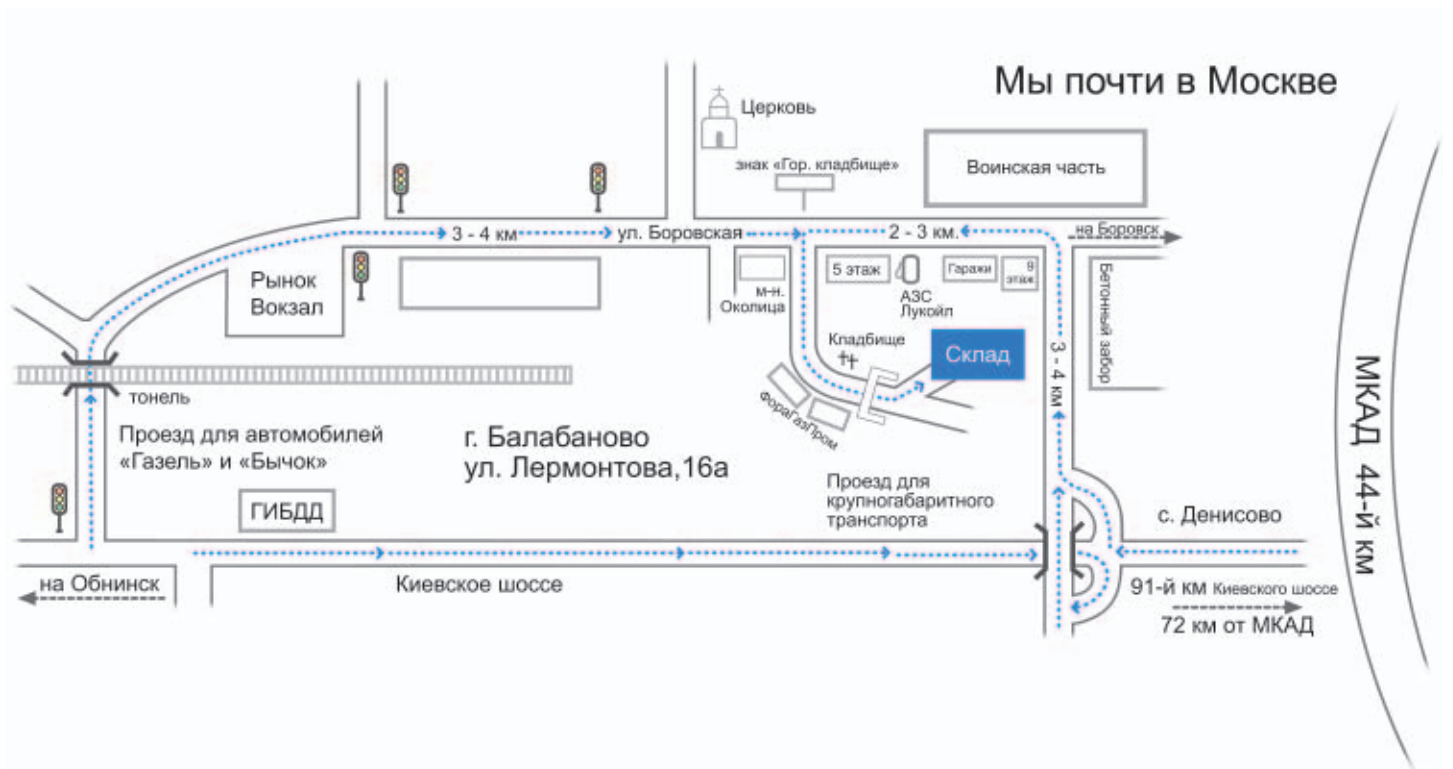

ООО «Торговый Дом «Реал Керамика»

Оптовая продажа:

- интерьерное освещение
- керамическая плитка из Италии, Испании, Польши, России
- сантехника
- ванны чугунные, стальные, акриловые
- мебель для ванной комнаты
- смесители
- сифоны
- аксессуары