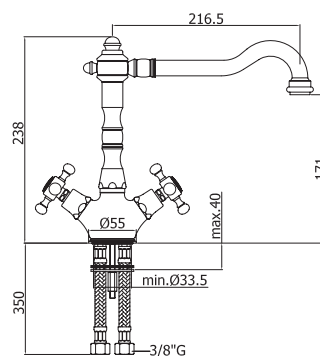

FBLV180CO33
Смеситель BELINDA кухня с
высоким изливом,
кран-буксы, хром-золото