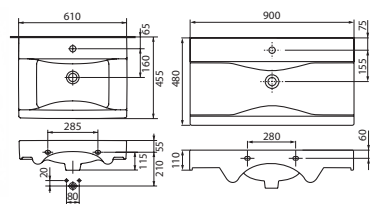

Умывальник для шкафчика
CARLA 60
с одним отверстием