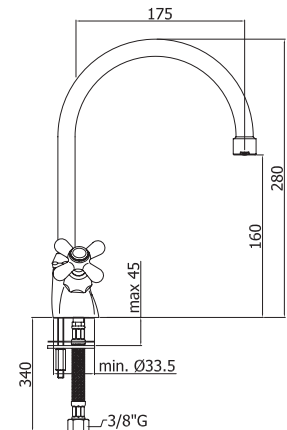

IRV180BR Смеситель IRIS
кухня с высоким изливом,
кран-буксы керамика, бронза

IR180BR Смеситель IRIS
кухня с высоким изливом,
кран-буксы резина, бронза

IRV180CR Смеситель IRIS
кухня с высоким изливом,
кран-буксы керамика, хром

IR180CR Смеситель IRIS
кухня с высоким изливом,
кран-буксы резина, хром