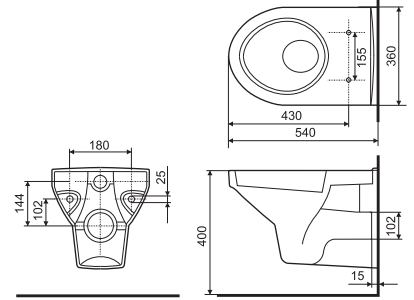

Компакт OLIMPIA 010/011 3/6  
360 x 650 мм

Сиденье для унитаза OLIMPIA  
дюропласт антибактериальное

Сиденье для унитаза OLIMPIA  
дюропласт микролифт

Унитаз навесной OLIMPIA  
360 x 540 мм

Сиденье для унитаза OLIMPIA  
дюропласт антибактериальное

Сиденье для унитаза OLIMPIA  
дюропласт микролифт

Биде OLIMPIA

Биде подвесное OLIMPIA

Умывальник OLIMPIA 50  
с одним отверстием 500 x 420 мм

Умывальник OLIMPIA 60  
с одним отверстием 600 x 470 мм

Полупьедестал OLIMPIA