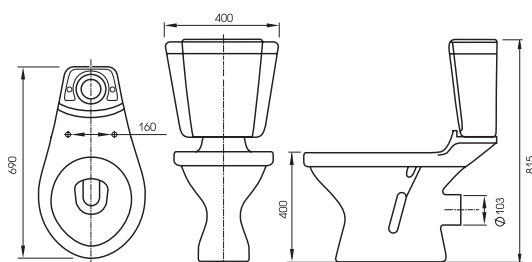

Компакт TOP
горизонтальный слив СТОП
с сиденьем полипропилен