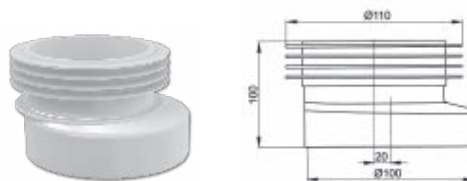

A101
Система инсталляции для
подвесного унитаза Alca Plast
A101 для гипсокартона