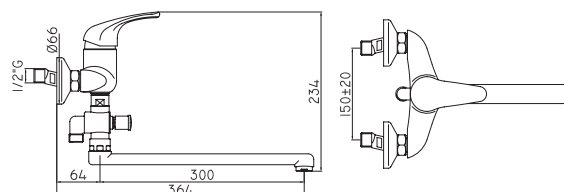

ND171CR
Смеситель NETTUNO DUE
ванна-душ с длинным
изливом,
хром