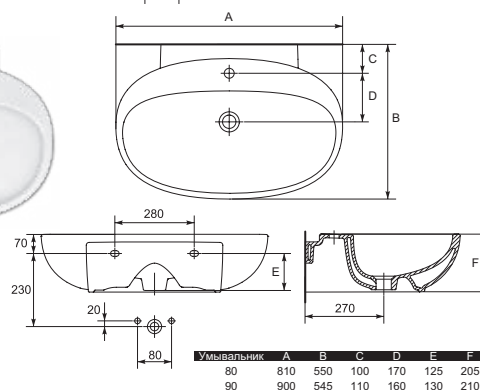

O-UM-KIOTO-80/1
Раковина встраиваемая KIOTO 80
с одним отверстием

O-UM-KIOTO-90/1
Раковина встраиваемая KIOTO 90
с одним отверстием

Монтаж с тумбой для раковин
или полупьедесталом

O-PP-KIOTO70/80/90
Полупьедестал для раковин 80/90