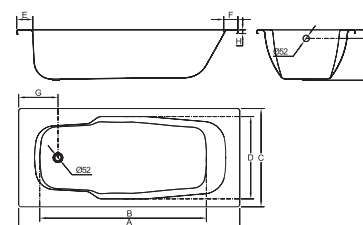

Ванна	A	B	C	D	E	F	G	H	I	J
B80A	1800	1355	800	670	130	115	320	28	70	410
B70A	1700	1355	800	670	80	65	285	28	70	410

Ванна ANATOMICA с ручками 1600
x 700 мм

Ванна ANATOMICA
1700 x 700 мм

Ванна ANATOMICA с ручками 1700
x 700 мм