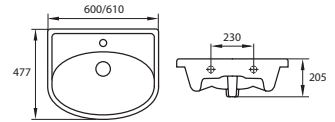

Писсуар APOLLO A100  
размер: 305x560 мм

Писсуар APOLLO A101  
размер: 305x560 мм

Писсуар PRESIDENT  
белый P101  
размер: 315x445

Умывальник ERICA ERI50  
с одним отверстием

Умывальник ERICA ERI55  
с одним отверстием