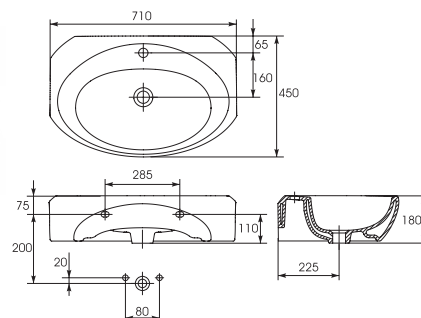

| Сантехника |

O-MZ-BILBAO  
Унитаз подвесной BILBAO

O-DS-BILBAO-D  
Крышка для унитаза BILBAO  
дюропласт

O-VI-BILBAO-Z  
Биде подвесное BILBAO

O-UM-BILBAO-70/1  
Раковина встраиваемая  
BILBAO 70  
с одним отверстием  
монтаж на тумбе