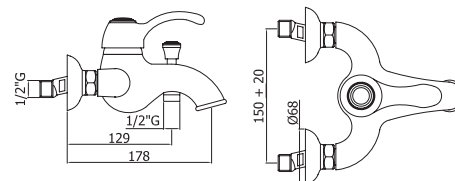

| Flavia |

FA075BR Смеситель FLAVIA
умывальник с рор-уп, бронза

FA075CR Смеситель FLAVIA
умывальник с рор-уп, хром

FA075CO Смеситель FLAVIA
умывальник с рор-уп,
хром-золото

FA135BR Смеситель FLAVIA биде
с рор-уп, бронза

FA135CR Смеситель FLAVIA биде
с рор-уп, хром

FA135CO Смеситель FLAVIA биде
с рор-уп, хром-золото

FA181BR Смеситель FLAVIA кухня,
с высоким изливом, бронза

FA181CR Смеситель FLAVIA кухня,
с высоким изливом, хром

FA181CO Смеситель FLAVIA кухня,
с высоким изливом, хром-золото

FA182BR Смеситель FLAVIA кухня,
бронза

FA182CR Смеситель FLAVIA кухня,
хром

FA182CO Смеситель FLAVIA кухня,
хром-золото

FA024BR Смеситель FLAVIA
ванн-душ, бронза

FA024CR Смеситель FLAVIA
ванна-душ, хром

FA024CO Смеситель FLAVIA
ванна-душ, хром-золото

FA045BR Смеситель FLAVIA
ванн-душ,
3 отверстия,
бронза

| Paffoni / Fonte |

бронза