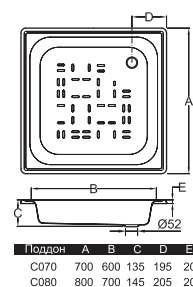

Поддон душевой 700 x 700 мм

Поддон душевой 800 x 800 мм