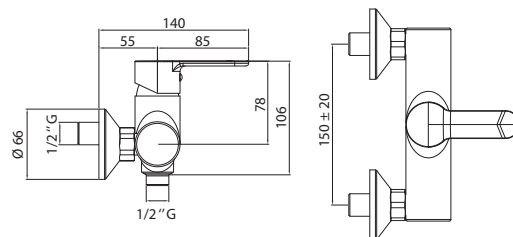

BLU168CR
Смеситель BLU душ,
без душевого комплекта