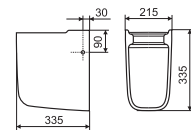

Умывальник OLIMPIA 50
с одним отверстием 500 x 420 мм

Умывальник OLIMPIA 60
с одним отверстием 600 x 470 мм

Полупьедестал OLIMPIA

Монтаж с пьедесталом
и полупьедесталом