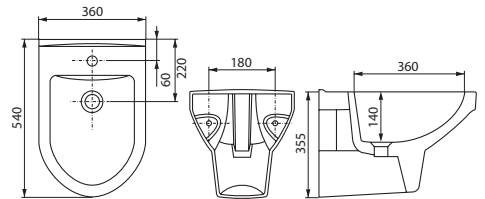

Компакт OLIMPIA 010/011 3/6  
360 x 650 мм

Сиденье для унитаза OLIMPIA  
дюропласт антибактериальное

Сиденье для унитаза OLIMPIA  
дюропласт микролифт

Унитаз навесной OLIMPIA  
360 x 540 мм

Сиденье для унитаза OLIMPIA  
дюропласт антибактериальное

Сиденье для унитаза OLIMPIA  
дюропласт микролифт

Биде OLIMPIA

Биде подвесное OLIMPIA

Умывальник OLIMPIA 50  
с одним отверстием 500 x 420 мм

Умывальник OLIMPIA 60  
с одним отверстием 600 x 470 мм

Полупьедестал OLIMPIA