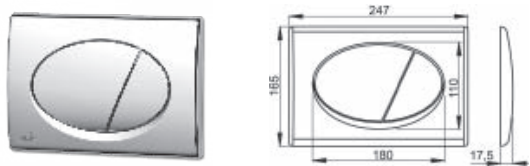

Кнопка управления систем
инсталляции Alca Plast M372