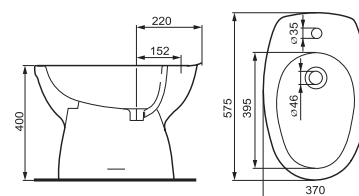

Биде ЕКО 2000
370 x 570 мм