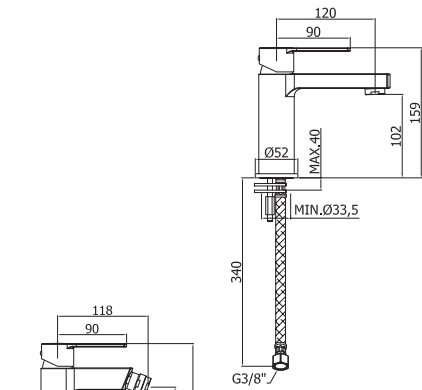

RIN026CR
Смеситель RINGO
ванна-душ