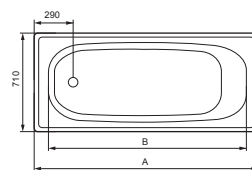

Ванна CLASSIC 1200 белая
Ванна CLASSIC 1400 белая
Ванна CLASSIC 1500 белая
Ванна CLASSIC 1600 белая
Ванна CLASSIC 1700 белая

Ванна	A	B	C
1200	1195	1022	400
1400	1395	1222	400
1500	1495	1322	400
1600	1595	1422	400
1700	1695	1522	400

Ванна CLASSIC 1500 Sky Blue
Ванна CLASSIC 1700 Sky Blue