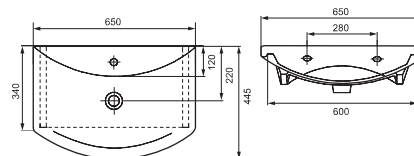

Умывальник OMEGA 65
для мебели
650 x 445 мм