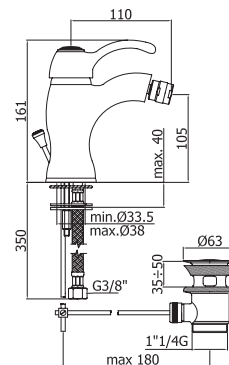

| Flavia |

FA075BR Смеситель FLAVIA
умывальник с рор-уп, бронза

FA075CR Смеситель FLAVIA
умывальник с рор-уп, хром

FA075CO Смеситель FLAVIA
умывальник с рор-уп,
хром-золото

FA135BR Смеситель FLAVIA биде
с рор-уп, бронза

FA135CR Смеситель FLAVIA биде
с рор-уп, хром

FA135CO Смеситель FLAVIA биде
с рор-уп, хром-золото

FA181BR Смеситель FLAVIA кухня,
с высоким изливом, бронза

FA181CR Смеситель FLAVIA кухня,
с высоким изливом, хром

FA181CO Смеситель FLAVIA кухня,
с высоким изливом, хром-золото

FA182BR Смеситель FLAVIA кухня,
бронза

FA182CR Смеситель FLAVIA кухня,
хром

FA182CO Смеситель FLAVIA кухня,
хром-золото

FA024BR Смеситель FLAVIA
ванн-душ, бронза

FA024CR Смеситель FLAVIA
ванна-душ, хром

FA024CO Смеситель FLAVIA
ванна-душ, хром-золото

FA045BR Смеситель FLAVIA
ванн-душ,
3 отверстия,
бронза

| Paffoni / Fonte |

бронза