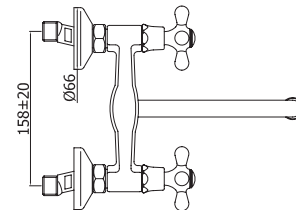

| Iris |

IR161BR Смеситель IRIS кухня настенный, с длинным изливом, кран-буксы резина, бронза

IR161CR Смеситель IRIS кухня настенный, с длинным изливом, кран-буксы резина, хром

| Paffoni / Fonte |