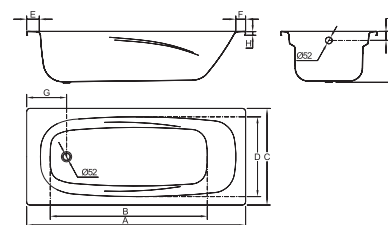

Ванна	A	B	C	D	E	F	G	H	I	J
B75U	1700	1120	750	620	108	75	310	28	70	395
B65U	1600	1220	750	620	108	75	310	28	70	395