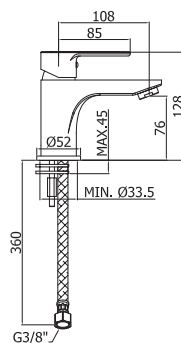

BLU071CR
Смеситель BLU
умывальник без pop-up