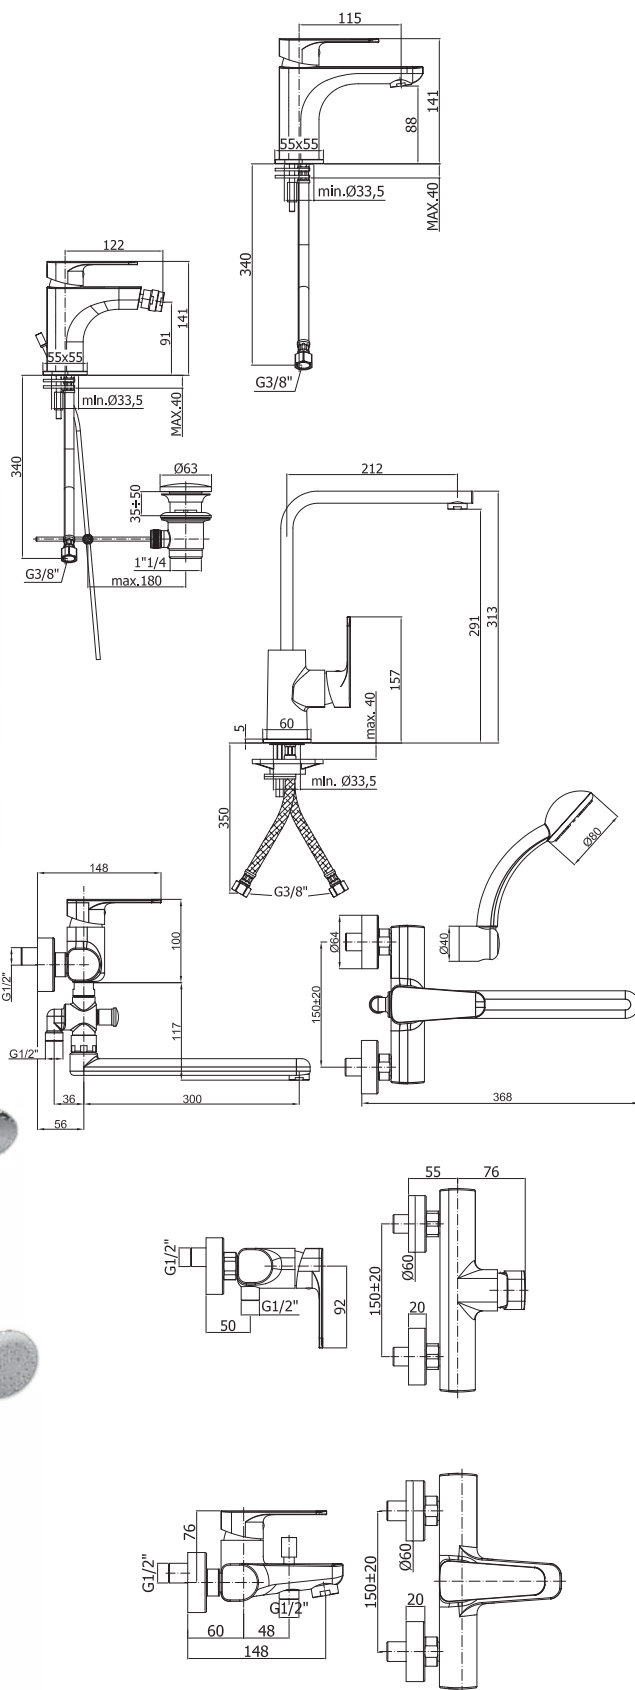

SY071CR
Смеситель SLY
умывальник без pop-up

SY135CR4
Смеситель SLY
для биде с pop-up

SY180CR8
Смеситель SLY
кухня с высоким изливом

SY171CR
Смеситель SLY ванна-душ
с длинным изливом

SY168DCR
Смеситель SLY
душевая кабина

SY026CR
Смеситель SLY
ванна-душ