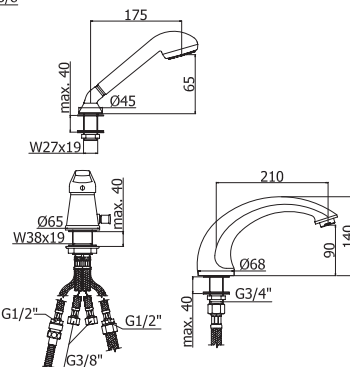

NT040CR21
Смеситель NETTUNO
ванна-душ, 3 отверстия,
хром