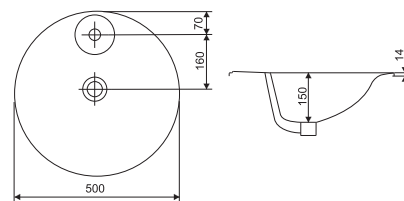

Умывальник STELLA
с одним отверстием
для установки на столешницу