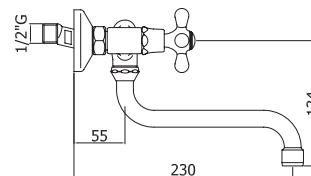

| Iris |

IR161BR Смеситель IRIS кухня настенный, с длинным изливом, кран-буксы резина, бронза

IR161CR Смеситель IRIS кухня настенный, с длинным изливом, кран-буксы резина, хром

| Paffoni / Fonte |