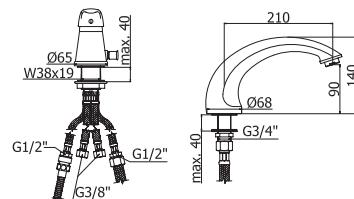

DE168DCR Смеситель DENVER
душевая кабина, хром

DE168DCOCO Смеситель DENVER
душевая кабина, хром-золото

DE045CR21 Смеситель DENVER
ванна-душ, ванна 3 отверстия, хром

NT071CR
Смеситель NETTUNO
умывальник без рор-уп,
хром

NT135CR
Смеситель NETTUNO
биде с рор-уп,
хром

NT181CR
Смеситель NETTUNO
кухня,
с высоким изливом,
хром