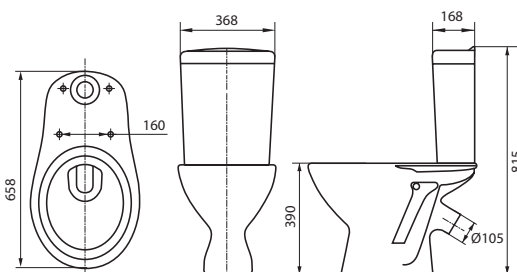

Компакт BEST
косой слив СТОП
с сиденьем полипропилен