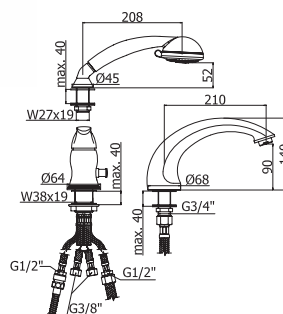

| Flavia |

FA075BR Смеситель FLAVIA
умывальник с рор-уп, бронза

FA075CR Смеситель FLAVIA
умывальник с рор-уп, хром

FA075CO Смеситель FLAVIA
умывальник с рор-уп,
хром-золото

FA135BR Смеситель FLAVIA биде
с рор-уп, бронза

FA135CR Смеситель FLAVIA биде
с рор-уп, хром

FA135CO Смеситель FLAVIA биде
с рор-уп, хром-золото

FA181BR Смеситель FLAVIA кухня,
с высоким изливом, бронза

FA181CR Смеситель FLAVIA кухня,
с высоким изливом, хром

FA181CO Смеситель FLAVIA кухня,
с высоким изливом, хром-золото

FA182BR Смеситель FLAVIA кухня,
бронза

FA182CR Смеситель FLAVIA кухня,
хром

FA182CO Смеситель FLAVIA кухня,
хром-золото

FA024BR Смеситель FLAVIA
ванн-душ, бронза

FA024CR Смеситель FLAVIA
ванна-душ, хром

FA024CO Смеситель FLAVIA
ванна-душ, хром-золото

FA045BR Смеситель FLAVIA
ванн-душ,
3 отверстия,
бронза

| Paffoni / Fonte |

бронза