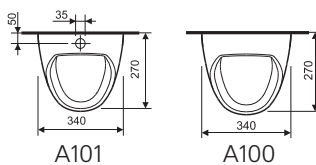

Писсуар APOLLO A100  
размер: 305x560 мм

Писсуар APOLLO A101  
размер: 305x560 мм

Писсуар PRESIDENT  
белый P101  
размер: 315x445

Умывальник ERICA ERI50  
с одним отверстием

Умывальник ERICA ERI55  
с одним отверстием