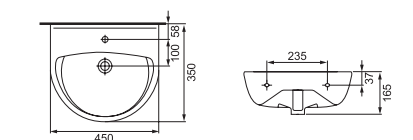

Умывальник PRESIDENT P45B
с одним отверстием
450 x 350 мм