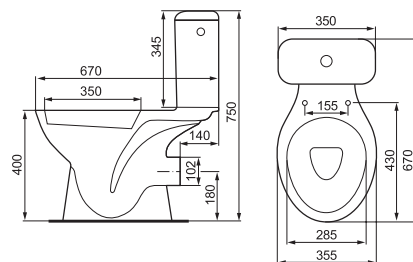

Ванна EUROPA с ручками 1700 x 700 мм

| Ванна | A    | B    | C   | D   | E  | F  | G   | H  | I  | J   |
|-------|------|------|-----|-----|----|----|-----|----|----|-----|
| B70E  | 1700 | 1305 | 700 | 570 | 70 | 65 | 285 | 28 | 70 | 385 |
| B60E  | 1600 | 1205 | 700 | 570 | 70 | 65 | 285 | 28 | 70 | 385 |
| B50E  | 1500 | 1105 | 700 | 570 | 70 | 65 | 285 | 28 | 70 | 385 |
| B40E  | 1400 | 1005 | 700 | 570 | 70 | 65 | 285 | 28 | 70 | 385 |
| B30E  | 1300 | 905  | 700 | 570 | 70 | 65 | 285 | 28 | 70 | 385 |
| B20E  | 1200 | 805  | 700 | 570 | 70 | 65 | 285 | 28 | 70 | 385 |

Возможность монтажа  
на столешнице

Компакт PARVA 307 PA011, 3/6,  
с сиденьем дюропласт

Компакт PRESIDENT 29 P011 3/6  
350 x 670 мм с сиденьем  
полипропилен

Компакт PRESIDENT 31 P011 3/6  
350 x 670 мм с сиденьем дюропласт  
антибактериальное