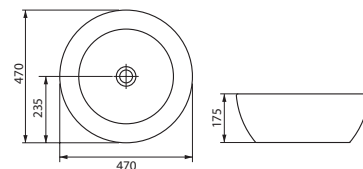

Умывальник ONTARIO
прямоугольный
на столешницу
с одним отверстием
600 x 440 мм