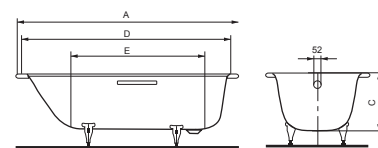

| Ванны |

Ванна Eurowa (FORM PLUS) 310  
1500 x 700 мм

Ванна Eurowa (FORM PLUS) 311  
1600 x 700 мм

Ванна Eurowa (FORM PLUS) 312  
1700 x 700 мм

Ванна Eurowa (FORM PLUS) 310  
с ручками 1500 x 700 мм

Ванна Eurowa (FORM PLUS) 311  
с ручками 1600 x 700 мм