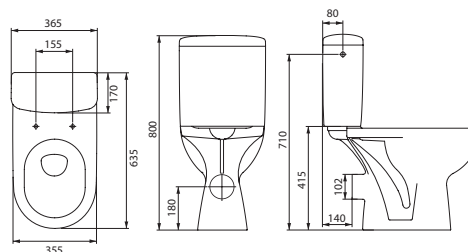

Компакт CAPRI 189 C011 B 3/6
с сиденьем дюропласт