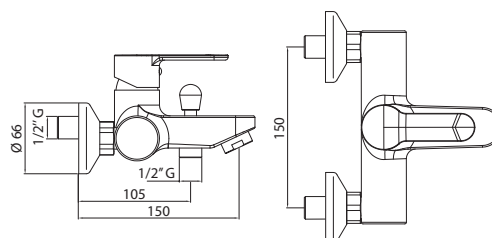

BLU022CR
Смеситель BLU ванна-душ
без душевого комплекта