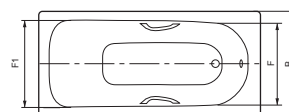

Ванна SANIFORM PLUS Star 331
с ручками 1500 x 700 мм

Ванна SANIFORM PLUS Star 335
с ручками 1700 x 700 мм

Ванна SANIFORM PLUS Star 336
с ручками 1700 x 750 мм