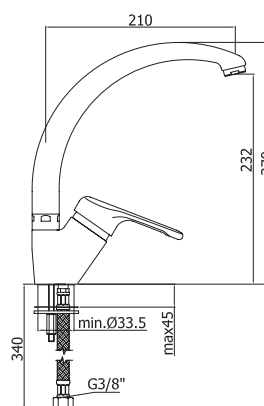

NT181CR
Смеситель NETTUNO
кухня,
с высоким изливом,
хром