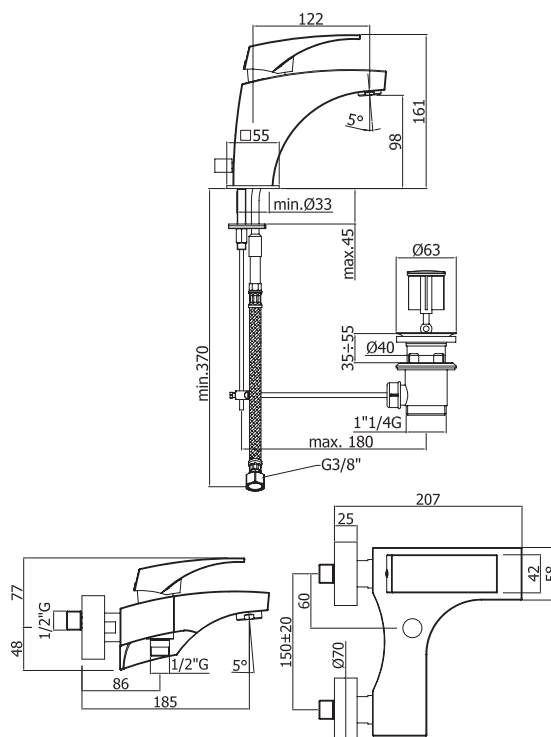

| Domino |

DOM075CR3
Смеситель DOMINO
умывальник с рор-ур,
хром

DOM023CR
Смеситель DOMINO
ванна-душ,
хром