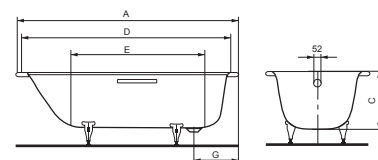

Ванна Eurowa (FORM PLUS) 310
1500 x 700 мм

Ванна Eurowa (FORM PLUS) 311
1600 x 700 мм

Ванна Eurowa (FORM PLUS) 312
1700 x 700 мм

Ванна Eurowa (FORM PLUS) 310
с ручками 1500 x 700 мм

Ванна Eurowa (FORM PLUS) 311
с ручками 1600 x 700 мм

Ванна Eurowa (FORM PLUS) 312
с ручками 1700 x 700 мм

Ванна	A	B	C	D	E	F	F1
310	1500	699	410	1330	910	518	556
311	1600	699	410	1440	1110	518	556
312	1699	699	410	1550	1210	518	556

Ванны с толщиной стенки 3,5 мм.

Ванна SANIFORM PLUS 361 1500 x 700 мм

Ванна SANIFORM PLUS 362 1600 x 700 мм

Ванна SANIFORM PLUS 363 1700 x 700 мм

Ванна SANIFORM PLUS 371-1 1700 x 730 мм

Ванна SANIFORM PLUS 373 1700 x 750 мм

Ванна SANIFORM PLUS 375 1800 x 800 мм

Ванна SANIFORM PLUS Star 331
с ручками 1500 x 700 мм

Ванна SANIFORM PLUS Star 335
с ручками 1700 x 700 мм

Ванна SANIFORM PLUS Star 336
с ручками 1700 x 750 мм

Ванна	A	B	C	D	E	F	F1	G
361-331	1500	700	410	1330	950	530	550	320
362	1600	700	410	1430	1050	530	550	310
363-335	1700	700	410	1530	1150	530	550	310
373-336	1700	750	410	1530	1150	580	600	310
375	1800	800	430	1630	1250	640	675	310

Kaldewei стальные ванны с толщиной стенки 2,3 мм – гарантия 2 года с даты продажи изделия.

Kaldewei стальные ванны с толщиной стенки 3,5 мм – гарантия 30 лет с даты продажи изделия.

ПАЛЛЕТНОСТЬ

размер ванн	кол-во в паллете, шт.
1400 - 1700 (Form plus)	25
1500 - 1700 x 700 (Saniform plus)	17
1700 x 750 (Saniform plus)	18
1800 x 800 (Saniform plus)	17
1500 - 1700 x 700 (Saniform plus star)	17
1700 x 750 (Saniform plus star)	18