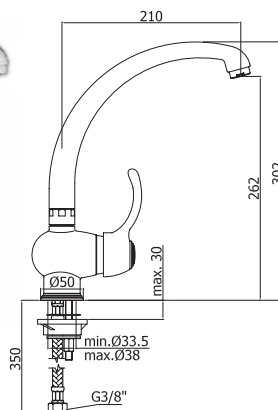

| Flavia |

FA075BR Смеситель FLAVIA
умывальник с рор-уп, бронза

FA075CR Смеситель FLAVIA
умывальник с рор-уп, хром

FA075CO Смеситель FLAVIA
умывальник с рор-уп,
хром-золото

FA135BR Смеситель FLAVIA биде
с рор-уп, бронза

FA135CR Смеситель FLAVIA биде
с рор-уп, хром

FA135CO Смеситель FLAVIA биде
с рор-уп, хром-золото

FA181BR Смеситель FLAVIA кухня,
с высоким изливом, бронза

FA181CR Смеситель FLAVIA кухня,
с высоким изливом, хром

FA181CO Смеситель FLAVIA кухня,
с высоким изливом, хром-золото

FA182BR Смеситель FLAVIA кухня,
бронза

FA182CR Смеситель FLAVIA кухня,
хром

FA182CO Смеситель FLAVIA кухня,
хром-золото

FA024BR Смеситель FLAVIA
ванн-душ, бронза

FA024CR Смеситель FLAVIA
ванна-душ, хром

FA024CO Смеситель FLAVIA
ванна-душ, хром-золото

FA045BR Смеситель FLAVIA
ванн-душ,
3 отверстия,
бронза

| Paffoni / Fonte |