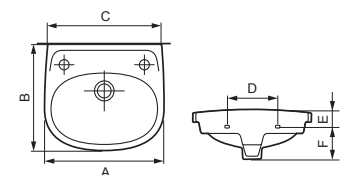

Умывальник ЕКО 2000 35
с одним отверстием
левый/правый 350 x 300 мм
Умывальник ЕКО 2000 NEW 40
с одним отверстием
левый/правый 400 x 350 мм
Умывальник ЕКО 2000 NEW 45
с одним отверстием
левый/правый 450 x 390 мм

Умывальник	A	B	C	D	E	F
35	350	305	325	170	30	118
40	405	350	380	190	25	120

Умывальник ЕКО 2000 NEW 50
с одним отверстием 500 x 440 мм